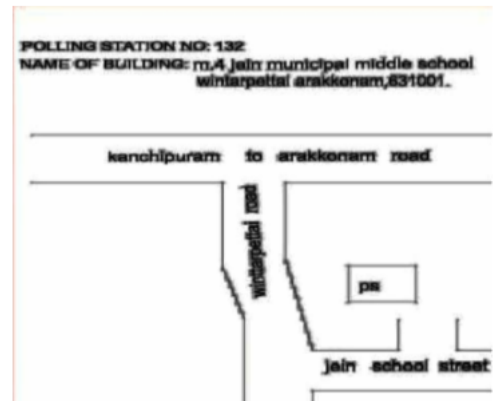

Google Map View

Polling Station Building Front View

Polling Station Front View

Cad View

Key MAP View

1 பெயர் : சுரேஷ் தந்தை பெயர்: பரம்தாஸ் வீட்டு எண் : 1 வயது : 53 பாலினம் : ஆண்	SVN0573675 Photo is available	2 பெயர் : இயேசு தந்தை பெயர்: முத்து வீட்டு எண் : 2 வயது : 54 பாலினம் : ஆண்	SVN1043181 Photo is available	3 பெயர் : ஜமுனா தந்தை பெயர்: துரை வீட்டு எண் : 2 வயது : 51 பாலினம் : ஆண்	SVN1043199 Photo is available
4 பெயர் : சாமுவேல் நேசகுமார் தந்தை பெயர்: ஏசு வீட்டு எண் : 2 வயது : 22 பாலினம் : ஆண்	SVN1932003 Photo is available	5 பெயர் : செரின் நேசகுமாரி தந்தை பெயர்: ஏசு வீட்டு எண் : 2 வயது : 20 பாலினம் : பெண்	SVN1997949 Photo is available	6 பெயர் : ஞானராஜ் தந்தை பெயர்: தங்கமணி வீட்டு எண் : 3 வயது : 69 பாலினம் : ஆண்	SVN1449016 Photo is available
7 பெயர் : ஜெயராணி கணவர் பெயர்: ஞானராஜ் வீட்டு எண் : 3 வயது : 64 பாலினம் : பெண்	SVN1449024 Photo is available	8 பெயர் : ஸ்டீபன் தந்தை பெயர்: ஞானராஜ் வீட்டு எண் : 3 வயது : 40 பாலினம் : ஆண்	MSS1926120 Photo is available	9 பெயர் : ஜெனிபர் ராஜ் ஷர்மிளா கணவர் பெயர்: ஸ்டீபன் வீட்டு எண் : 3 வயது : 37 பாலினம் : பெண்	SVN0809129 Photo is available
10 பெயர் : குருசேவ் தந்தை பெயர்: பண்டாரிநாதன் வீட்டு எண் : 5 வயது : 51 பாலினம் : ஆண்	MSS1930544 Photo is available	11 பெயர் : சோழன் தந்தை பெயர்: பண்டாரிநாதன் வீட்டு எண் : 5 வயது : 47 பாலினம் : ஆண்	MSS3036597 Photo is available	12 பெயர் : நிதின் தந்தை பெயர்: குருசேவ் வீட்டு எண் : 05 வயது : 23 பாலினம் : ஆண்	SVN1863786 Photo is available
13 பெயர் : லலிதா கணவர் பெயர்: மேனுவேல் வீட்டு எண் : 8 வயது : 42 பாலினம் : பெண்	MSS1927128 Photo is available	14 பெயர் : விஜயகுமார் தந்தை பெயர்: செல்வராஜ் வீட்டு எண் : 9 வயது : 69 பாலினம் : ஆண்	SVN1449032 Photo is available	15 பெயர் : சாமுண்டீஸ்வரி கணவர் பெயர்: விஜயகுமார் வீட்டு எண் : 9 வயது : 63 பாலினம் : பெண்	SVN1449040 Photo is available
16 பெயர் : லட்சுமிகாந்தன் தந்தை பெயர்: விஜயகுமார் வீட்டு எண் : 9 வயது : 46 பாலினம் : ஆண்	MSS1927201 Photo is available	17 பெயர் : மேத்தியூஸ் தந்தை பெயர்: டேவிட்வில்லியம்ஸ் வீட்டு எண் : 9 வயது : 45 பாலினம் : ஆண்	MSS3236726 Photo is available	18 பெயர் : மகேந்திரன் தந்தை பெயர்: ஆறுமுகம் வீட்டு எண் : 9/18 வயது : 68 பாலினம் : ஆண்	MSS1391432 Photo is available
19 பெயர் : தினேஷ் தந்தை பெயர்: மகேந்திரன் வீட்டு எண் : 9/18 வயது : 42 பாலினம் : ஆண்	MSS1930692 Photo is available	20 பெயர் : ஆரிமல்லாபிரசன்னா கணவர் பெயர்: தினேஷ் வீட்டு எண் : 9/18 வயது : 39 பாலினம் : பெண்	SVN0573691 Photo is available	21 பெயர் : முரளிதரசு தந்தை பெயர்: துரை வீட்டு எண் : 10 வயது : 53 பாலினம் : ஆண்	SVN1449057 Photo is available
22 பெயர் : அமுல்வாணி கணவர் பெயர்: முரளிதரசு வீட்டு எண் : 10 வயது : 48 பாலினம் : பெண்	SVN1449065 Photo is available	23 பெயர் : வித்யகலா கணவர் பெயர்: பிரபு வீட்டு எண் : 10 வயது : 41 பாலினம் : பெண்	SVN1973775 Photo is available	24 பெயர் : பிரபு தந்தை பெயர்: விஜயகுமார் வீட்டு எண் : 10 வயது : 40 பாலினம் : ஆண்	SVN0057240 Photo is available
25 பெயர் : ஜெயா கணவர் பெயர்: ரங்கநாதன் வீட்டு எண் : 11 வயது : 66 பாலினம் : பெண்	MSS1928027 Photo is available	26 பெயர் : ஜெயகுமார் தந்தை பெயர்: ரங்கநாதன் வீட்டு எண் : 11 வயது : 36 பாலினம் : ஆண்	SVN0057257 Photo is available	27 பெயர் : ஜான்சி ராணி கணவர் பெயர்: ஜெயகுமார் வீட்டு எண் : 11 வயது : 32 பாலினம் : பெண்	SVN1844224 Photo is available
28 பெயர் : புவனா தந்தை பெயர்: நடராஜ் வீட்டு எண் : 11 வயது : 26 பாலினம் : பெண்	SVN1931864 Photo is available	29 பெயர் : யமுனா தந்தை பெயர்: நடராஜ் வீட்டு எண் : 11 வயது : 23 பாலினம் : பெண்	SVN1931807 Photo is available	30 பெயர் : திருகுமரன் தந்தை பெயர்: துரை வீட்டு எண் : 13 வயது : 64 பாலினம் : ஆண்	SVN1449073 Photo is available