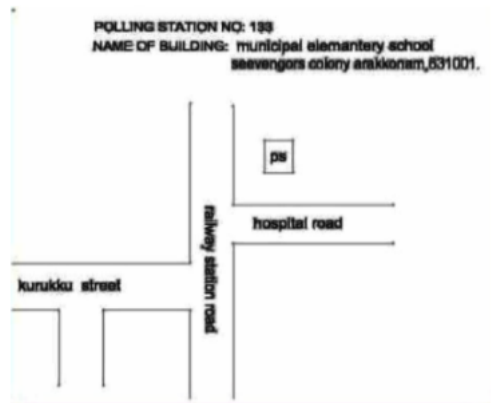

Google Map View

Polling Station Building Front View

Polling Station Front View

Cad View

Key MAP View

1 பெயர் : சினிவாசன் தந்தை பெயர்: ராமையா வீட்டு எண் : 1 வயது : 56 பாலினம் : ஆண்	SVN0189597 Photo is available	2 பெயர் : கணேசன் தந்தை பெயர்: முத்தேலு வீட்டு எண் : 1 வயது : 54 பாலினம் : ஆண்	SVN1453919 Photo is available	3 பெயர் : சாவித்திரி கணவர் பெயர்: கணேசன் வீட்டு எண் : 1 வயது : 50 பாலினம் : பெண்	SVN1453927 Photo is available
4 பெயர் : குமார் தந்தை பெயர்: ராகவலு வீட்டு எண் : 1 வயது : 45 பாலினம் : ஆண்	SVN0120949 Photo is available	5 பெயர் : பிரசன்னா கணவர் பெயர்: குமார் வீட்டு எண் : 1 வயது : 41 பாலினம் : பெண்	SVN0120956 Photo is available	6 பெயர் : அனிதா கணவர் பெயர்: ராஜசேகர் வீட்டு எண் : 1 வயது : 39 பாலினம் : பெண்	SVN0270611 Photo is available
7 பெயர் : ரீபிகா கணவர் பெயர்: ராஜா வீட்டு எண் : 1 வயது : 34 பாலினம் : பெண்	SVN0959288 Photo is available	8 பெயர் : சீனிவாசன் தந்தை பெயர்: நரசிம்மன் வீட்டு எண் : 1 வயது : 31 பாலினம் : ஆண்	SVN0959403 Photo is available	9 பெயர் : வரலட்சுமி தந்தை பெயர்: கணேசன் வீட்டு எண் : 1 வயது : 31 பாலினம் : பெண்	SVN0959205 Photo is available
10 பெயர் : கஸ்தூரி தந்தை பெயர்: ராஜேந்திரன் வீட்டு எண் : 1 வயது : 19 பாலினம் : பெண்	SVN2085785 Photo is available	11 பெயர் : அனுஷா தந்தை பெயர்: சிட்டிபாபு வீட்டு எண் : 1/22 வயது : 24 பாலினம் : பெண்	SVN1840818 Photo is available	12 பெயர் : நரசிம்மன் தந்தை பெயர்: முத்தேலு வீட்டு எண் : 2 வயது : 56 பாலினம் : ஆண்	SVN1453935 Photo is available
13 பெயர் : லட்சுமிதேவி கணவர் பெயர்: நரசிம்மன் வீட்டு எண் : 2 வயது : 51 பாலினம் : பெண்	SVN1453943 Photo is available	14 பெயர் : லட்சுமிபதி தந்தை பெயர்: தேவதாஸ் வீட்டு எண் : 2 வயது : 42 பாலினம் : ஆண்	SVN0121277 Photo is available	15 பெயர் : புவனேஸ்வரி கணவர் பெயர்: வெங்கடேசன் வீட்டு எண் : 2 வயது : 42 பாலினம் : பெண்	MSS1962471 Photo is available
16 பெயர் : ஜீவரத்தினம் தந்தை பெயர்: தாஸ் வீட்டு எண் : 2 வயது : 35 பாலினம் : ஆண்	SVN0121087 Photo is available	17 பெயர் : சங்கர் தந்தை பெயர்: சுப்பிரமணி வீட்டு எண் : 2 வயது : 29 பாலினம் : ஆண்	SVN0781484 Photo is available	18 பெயர் : பவானி தந்தை பெயர்: பாபு வீட்டு எண் : 2a வயது : 29 பாலினம் : பெண்	SVN0888388 Photo is available
19 பெயர் : நந்தினி தந்தை பெயர்: பாபு வீட்டு எண் : 2a வயது : 28 பாலினம் : பெண்	SVN0888396 Photo is available	20 பெயர் : ராமு தந்தை பெயர்: புல்லய்யா வீட்டு எண் : 2-A வயது : 47 பாலினம் : ஆண்	SVN0121095 Photo is available	21 பெயர் : பாக்கியம் கணவர் பெயர்: வெங்கட்டய்யா வீட்டு எண் : 3 வயது : 75 பாலினம் : பெண்	MSS1960343 Photo is available
22 பெயர் : சிரோமணி கணவர் பெயர்: வெங்கடேஷ் வீட்டு எண் : 3 வயது : 61 பாலினம் : பெண்	SVN1453968 Photo is available	23 பெயர் : சாணைய்யா தாயின் பெயர்: எங்கம்மாள் வீட்டு எண் : 3 வயது : 47 பாலினம் : ஆண்	MSS1960798 Photo is available	24 பெயர் : புருஷோத்தமன் தந்தை பெயர்: சாமுவேல் வீட்டு எண் : 3 வயது : 47 பாலினம் : ஆண்	MSS1960137 Photo is available
25 பெயர் : ராஜா தந்தை பெயர்: சீமான் வீட்டு எண் : 3 வயது : 40 பாலினம் : ஆண்	SVN0121145 Photo is available	26 பெயர் : மீனா தந்தை பெயர்: ஏசு வீட்டு எண் : 3 வயது : 31 பாலினம் : பெண்	SVN0675348 Photo is available	27 பெயர் : பரத் தந்தை பெயர்: பாபு வீட்டு எண் : 3 வயது : 22 பாலினம் : ஆண்	SVN1905637 Photo is available
28 பெயர் : ரத்தினம்மாள் கணவர் பெயர்: நாகராஜன் வீட்டு எண் : 4 வயது : 63 பாலினம் : பெண்	SVN1453976 Photo is available	29 பெயர் : கிருஷ்ணமூர்த்தி தந்தை பெயர்: ராமைய்யா வீட்டு எண் : 4 வயது : 62 பாலினம் : ஆண்	SVN1453984 Photo is available	30 பெயர் : எமிலியம்மா கணவர் பெயர்: சின்னைய்யா வீட்டு எண் : 4 வயது : 62 பாலினம் : பெண்	MSS3155348 Photo is available