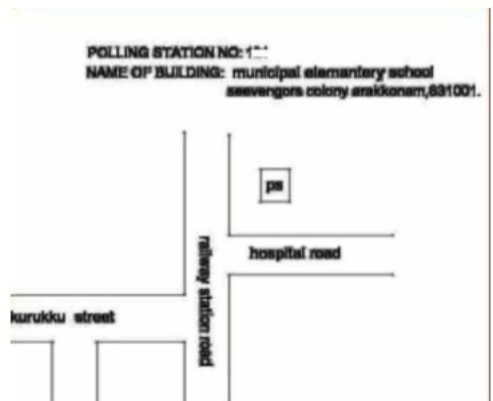

Nazri Naksha

Google Map View

Polling Station Building Front View

Polling Station Front View

Cad View

Key MAP View

1 பெயர் : வினோத் குமார் தந்தை பெயர்: கஜேந்திரன் வீட்டு எண் : 0 வயது : 26 பாலினம் : ஆண் Photo is available	SVN1101930	2 பெயர் : அலெக்சான்டர் தந்தை பெயர்: குருவையா வீட்டு எண் : 1 வயது : 43 பாலினம் : ஆண் Photo is available	SVN1048735	3 பெயர் : ஜான்சிராணி கணவர் பெயர்: சத்தியநாராயணன் வீட்டு எண் : 1 வயது : 40 பாலினம் : பெண் Photo is available	SVN0674812
4 பெயர் : ரமாதேவி கணவர் பெயர்: அஜரத்தா வீட்டு எண் : 1 வயது : 39 பாலினம் : பெண் Photo is available	SVN0959635	5 பெயர் : குமார் தந்தை பெயர்: சந்தரைய்யா வீட்டு எண் : 1A வயது : 49 பாலினம் : ஆண் Photo is available	SVN1469766	6 பெயர் : விஜயன் தந்தை பெயர்: பாலாஜி வீட்டு எண் : 1a வயது : 45 பாலினம் : ஆண் Photo is available	SVN0959791
7 பெயர் : தாஸ் தந்தை பெயர்: குருவைய்யா வீட்டு எண் : 2 வயது : 66 பாலினம் : ஆண் Photo is available	SVN1469774	8 பெயர் : லேயம்மா கணவர் பெயர்: தாஸ் வீட்டு எண் : 2 வயது : 61 பாலினம் : பெண் Photo is available	SVN1469782	9 பெயர் : சீனிவாசன் தந்தை பெயர்: ராமமூர்த்தி வீட்டு எண் : 2 வயது : 53 பாலினம் : ஆண் Photo is available	SVN1469790
10 பெயர் : கொண்டைய்யா தந்தை பெயர்: ஜான் வீட்டு எண் : 2 வயது : 41 பாலினம் : ஆண் Photo is available	MSS1960731	11 பெயர் : அனிதா கணவர் பெயர்: சந்தோஷ் குமார் வீட்டு எண் : 2 வயது : 37 பாலினம் : பெண் Photo is available	SVN1780717	12 பெயர் : ரேஷ்மா தந்தை பெயர்: கோட்டைய்யா வீட்டு எண் : 2 வயது : 28 பாலினம் : பெண் Photo is available	SVN0888503
13 பெயர் : சொபனா கணவர் பெயர்: ராமு வீட்டு எண் : 2-3 வயது : 41 பாலினம் : பெண் Photo is available	MSS3236098	14 பெயர் : சாந்தி தந்தை பெயர்: தாஸ் வீட்டு எண் : 2-3 வயது : 39 பாலினம் : பெண் Photo is available	MSS3236072	15 பெயர் : சந்தோஷ்குமார் தந்தை பெயர்: தாஸ் வீட்டு எண் : 2-3 வயது : 37 பாலினம் : ஆண் Photo is available	MSS3236106
16 பெயர் : கமலம்மாள் கணவர் பெயர்: சின்னகொண்டைய்யா வீட்டு எண் : 3 வயது : 86 பாலினம் : பெண் Photo is available	SVN1469824	17 பெயர் : பா நேச பாரதி தந்தை பெயர்: பாபு வீட்டு எண் : 3 வயது : 20 பாலினம் : பெண் Photo is available	SVN2118677	18 பெயர் : யாதோன் தந்தை பெயர்: கொண்டைய்யா வீட்டு எண் : 3B வயது : 63 பாலினம் : ஆண் Photo is available	MSS1960574
19 பெயர் : அந்தோணியம்மா கணவர் பெயர்: யாதோன் வீட்டு எண் : 3B வயது : 61 பாலினம் : பெண் Photo is available	SVN1469832	20 பெயர் : தானம்மாள் கணவர் பெயர்: ஜான் வீட்டு எண் : 4 வயது : 76 பாலினம் : பெண் Photo is available	MSS1532597	21 பெயர் : நத்தானியேல் தந்தை பெயர்: ஜான் வீட்டு எண் : 4 வயது : 56 பாலினம் : ஆண் Photo is available	MSS1532555
22 பெயர் : ஜெயம்மா கணவர் பெயர்: சந்திரன் வீட்டு எண் : 4 வயது : 55 பாலினம் : பெண் Photo is available	SVN1469840	23 பெயர் : மரியம்மா கணவர் பெயர்: நத்தானியேல் வீட்டு எண் : 4 வயது : 54 பாலினம் : பெண் Photo is available	SVN1469857	24 பெயர் : தாமஸ் தந்தை பெயர்: ஜான் வீட்டு எண் : 4 வயது : 51 பாலினம் : ஆண் Photo is available	SVN1469873
25 பெயர் : ரோஸ்மேரி கணவர் பெயர்: தாமஸ் வீட்டு எண் : 4 வயது : 50 பாலினம் : பெண் Photo is available	SVN1469881	26 பெயர் : லட்சுமி கணவர் பெயர்: மோகன் வீட்டு எண் : 4 வயது : 49 பாலினம் : பெண் Photo is available	MSS1960079	27 பெயர் : யோவான் தந்தை பெயர்: சின்னகொண்டூடு வீட்டு எண் : 5 வயது : 72 பாலினம் : ஆண் Photo is available	SVN1469899
28 பெயர் : வெங்கம்மா கணவர் பெயர்: யோவான் வீட்டு எண் : 5 வயது : 63 பாலினம் : பெண் Photo is available	SVN1469907	29 பெயர் : பாபு தந்தை பெயர்: வெங்கட்டசாமி வீட்டு எண் : 5 வயது : 56 பாலினம் : ஆண் Photo is available	SVN1469915	30 பெயர் : சும்தி கணவர் பெயர்: பாபு வீட்டு எண் : 5 வயது : 47 பாலினம் : பெண் Photo is available	MSS1962950