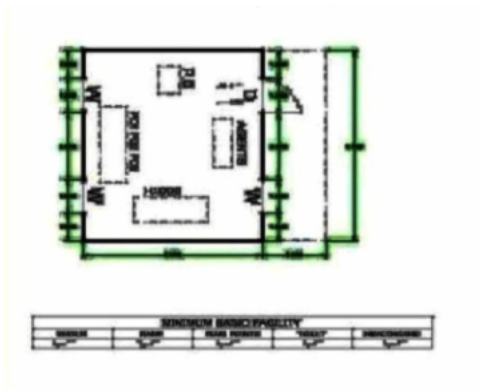

Google Map View

Polling Station Building Front View

Polling Station Front View

Cad View

Key MAP View

சட்டமன்றத் தொகுதியின் எண் மற்றும் பெயர் : 38-அரக்கோணம்
பிரிவு எண் மற்றும் பெயர் 1-அரக்கோணம் (ந), வார்டு 25 டில்லியப்பன் தெரு