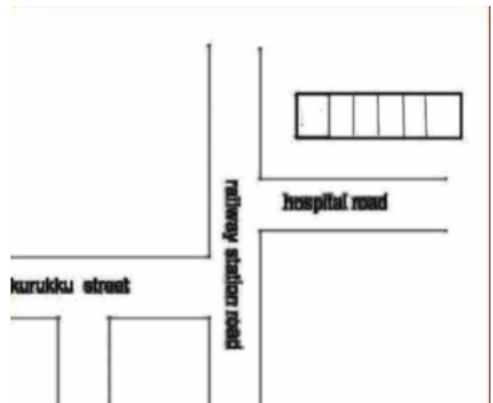

Google Map View

Polling Station Building Front View

Polling Station Front View

Cad View

Key MAP View

சட்டமன்றத் தொகுதியின் எண் மற்றும் பெயர் : 38-அரக்கோணம்
பிரிவு எண் மற்றும் பெயர் 1-அரக்கோணம் (ந), வார்டு 25 டில்லியப்பன் தெரு