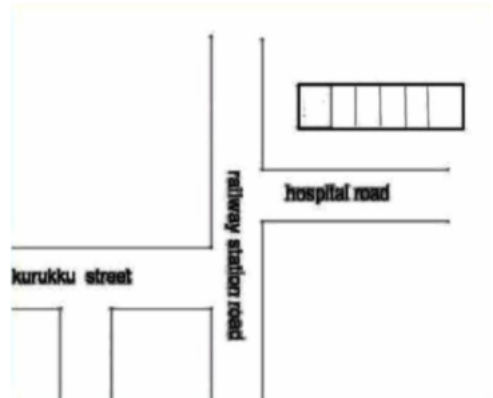

Cad View

Key MAP View