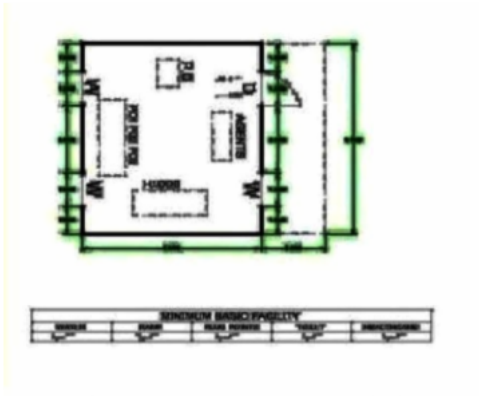

Google Map View

Polling Station Building Front View

Polling Station Front View

Cad View

Key MAP View

சட்டமன்றத் தொகுதியின் எண் மற்றும் பெயர் : 38-அரக்கோணம்
பிரிவு எண் மற்றும் பெயர் 1-அரக்கோணம் (ந), வார்டு 29 அச்சமநாயுடுகண்டிகை 2து தெரு(லட்சுமண நகர்)