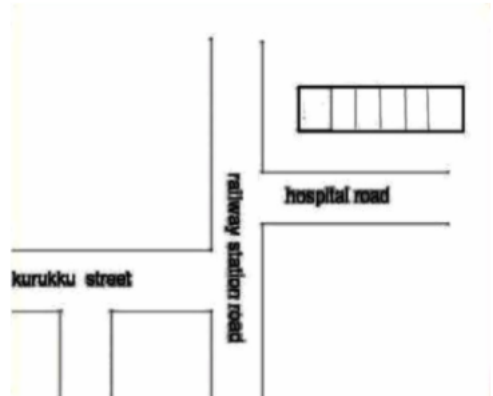

Google Map View

Polling Station Building Front View

Polling Station Front View

Cad View

Key MAP View

சட்டமன்றத் தொகுதியின் எண் மற்றும் பெயர் : 38-அரக்கோணம்
பிரிவு எண் மற்றும் பெயர் 1-அரக்கோணம் (ந), வார்டு 29 அச்சமநாயுடுகண்டிகை 2து தெரு(லட்சுமண நகர்)