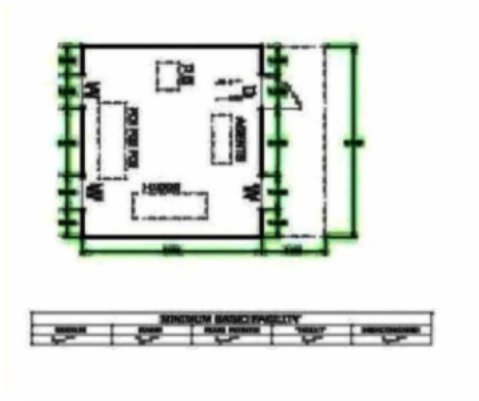

Google Map View

Polling Station Building Front View

Polling Station Front View

Cad View

Key MAP View

1 பெயர் : மோஹநவேலூ தந்தை பெயர்: ராதா கிருஷ்ணன் வீட்டு எண் : 1 வயது : 48 பாலினம் : ஆண் Photo is available	SVN1841196	2 பெயர் : பிரியா கணவர் பெயர்: ரவி வீட்டு எண் : 1 வயது : 42 பாலினம் : பெண் Photo is available	SVN0439729	3 பெயர் : சுகன்யா கணவர் பெயர்: மோகனவேலு வீட்டு எண் : 1 வயது : 39 பாலினம் : பெண் Photo is available	SVN1841212
Q 4 பெயர் : தன்யா கணவர் பெயர்: சுதாகர் வீட்டு எண் : 1 வயது : 38 பாலினம் : பெண் DELETED	SVN0200238	5 பெயர் : பா பாக்கியலட்சுமி கணவர் பெயர்: பாலசுப்ரமணியம் வீட்டு எண் : 1/9 வயது : 63 பாலினம் : பெண் Photo is available	SVN1947480	6 பெயர் : கன்னியம்மாள் கணவர் பெயர்: முனிசாமி வீட்டு எண் : 2 வயது : 71 பாலினம் : பெண் Photo is available	MSS3238821
7 பெயர் : ஹேமமாலினி தந்தை பெயர்: பூபதி வீட்டு எண் : 2 வயது : 27 பாலினம் : பெண் Photo is available	SVN0960518	8 பெயர் : சாருலதா தந்தை பெயர்: தியாகராஜன் வீட்டு எண் : 2/26ஏ வயது : 22 பாலினம் : பெண் Photo is available	SVN1986348	9 பெயர் : கோதண்டபாணி தந்தை பெயர்: நராயணன் வீட்டு எண் : 3 வயது : 69 பாலினம் : ஆண் Photo is available	SVN0200071
10 பெயர் : ஜெயகுமாரி கணவர் பெயர்: கோதண்டபாணி வீட்டு எண் : 3 வயது : 68 பாலினம் : பெண் Photo is available	SVN0200089	11 பெயர் : மோகனரங்கசாமி தந்தை பெயர்: குப்பன் வீட்டு எண் : 3 வயது : 68 பாலினம் : ஆண் Photo is available	SVN0123323	12 பெயர் : சும்தி கணவர் பெயர்: மோகனரங்கசாமி வீட்டு எண் : 3 வயது : 62 பாலினம் : பெண் Photo is available	SVN0123315
13 பெயர் : முத்துகிருஷ்ணன் தந்தை பெயர்: கோதண்டபாணி வீட்டு எண் : 3 வயது : 38 பாலினம் : ஆண் Photo is available	SVN0200097	14 பெயர் : கருணாகரன் தந்தை பெயர்: கோதண்டபாணி வீட்டு எண் : 3 வயது : 37 பாலினம் : ஆண் Photo is available	SVN0200105	15 பெயர் : சௌந்தர்யா கணவர் பெயர்: முத்து கிருஷ்ணன் வீட்டு எண் : 3 வயது : 33 பாலினம் : பெண் Photo is available	SVN1986371
16 பெயர் : பூபதி தந்தை பெயர்: சின்னசாமி வீட்டு எண் : 4 வயது : 73 பாலினம் : ஆண் Photo is available	MSS3238995	17 பெயர் : உதயகுமார் தந்தை பெயர்: பூபதி வீட்டு எண் : 4 வயது : 47 பாலினம் : ஆண் Photo is available	MSS3238953	18 பெயர் : சுதாகர் தந்தை பெயர்: பூபதி வீட்டு எண் : 4 வயது : 46 பாலினம் : ஆண் Photo is available	MSS3238979
19 பெயர் : ஜெயந்தி கணவர் பெயர்: பூபதி வீட்டு எண் : 4 வயது : 42 பாலினம் : பெண் Photo is available	MSS3238987	20 பெயர் : மாலதி தந்தை பெயர்: ஆறுமுகம் வீட்டு எண் : 4 வயது : 34 பாலினம் : பெண் Photo is available	SVN0200139	21 பெயர் : ரூபா தாயின் பெயர்: உதயா குமார் வீட்டு எண் : 4ஏ வயது : 46 பாலினம் : பெண் Photo is available	SVN1918705
22 பெயர் : கவியரசு தந்தை பெயர்: நாதன் வீட்டு எண் : 5 வயது : 38 பாலினம் : ஆண் Photo is available	SVN0061168	23 பெயர் : அருண் மோகன் தந்தை பெயர்: மோகனரங்கசாமி வீட்டு எண் : 5 வயது : 38 பாலினம் : ஆண் Photo is available	SVN0123299	24 பெயர் : நிர்மல்குமார் தந்தை பெயர்: நாதன் வீட்டு எண் : 5 வயது : 35 பாலினம் : ஆண் Photo is available	SVN0200188
25 பெயர் : சர்மிளா கணவர் பெயர்: ரகுநாத் வீட்டு எண் : 5/28ஜ் வயது : 54 பாலினம் : பெண் Photo is available	SVN1861905	26 பெயர் : ஏகானந்தராவ் தந்தை பெயர்: கோபால் வீட்டு எண் : 7 வயது : 84 பாலினம் : ஆண் Photo is available	MSS1395367	27 பெயர் : சுவோசனாபாய் கணவர் பெயர்: ஏகானந்தராவ் வீட்டு எண் : 7 வயது : 79 பாலினம் : பெண் Photo is available	SVN1560291
28 பெயர் : தாரணி தந்தை பெயர்: ராஜேந்திரன் வீட்டு எண் : 7-17a வயது : 30 பாலினம் : பெண் Photo is available	SVN0736835	29 பெயர் : யுவராஜ் தாயின் பெயர்: கௌரி வீட்டு எண் : 7/17ஏ வயது : 29 பாலினம் : ஆண் Photo is available	SVN1949031	30 பெயர் : சுப்ரமணியம் தந்தை பெயர்: கிருஷ்ணமநாயுடு வீட்டு எண் : 7-A வயது : 74 பாலினம் : ஆண் Photo is available	MSS1699867