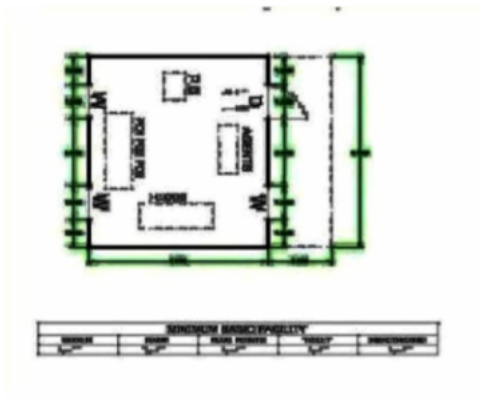

Google Map View

Polling Station Building Front View

Polling Station Front View

Cad View

Key MAP View

சட்டமன்றத் தொகுதியின் எண் மற்றும் பெயர் : 38-அரக்கோணம்
பிரிவு எண் மற்றும் பெயர் 1-அரக்கோணம் (ந), வார்டு 28 சோமசுந்தரம் 2வது தெரு