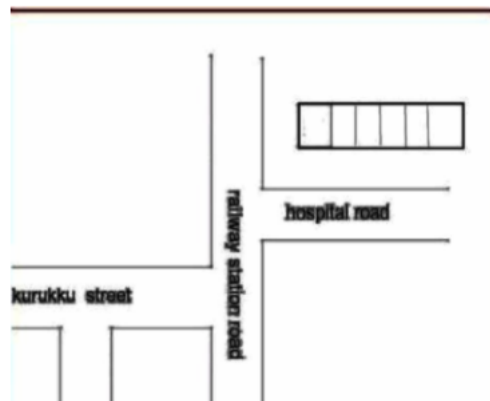

Google Map View

Polling Station Building Front View

Polling Station Front View

Cad View

Key MAP View

சட்டமன்றத் தொகுதியின் எண் மற்றும் பெயர் : 38-அரக்கோணம்
பிரிவு எண் மற்றும் பெயர் 1-அரக்கோணம் (ந), வார்டு 28 சோமசுந்தரம் 2வது தெரு