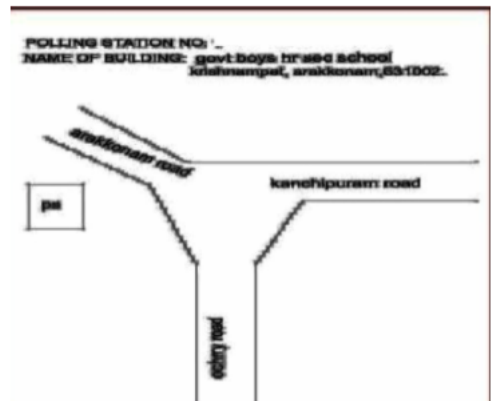

Key MAP View