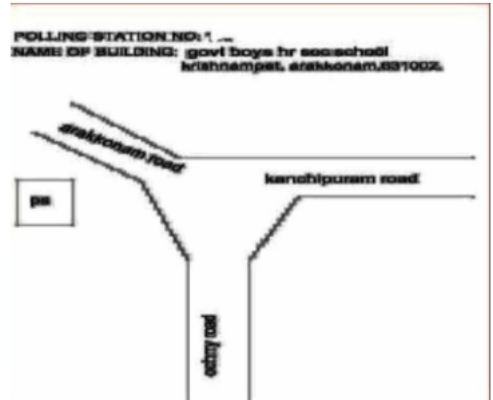

Google Map View

Polling Station Building Front View

Polling Station Front View

Cad View

Key MAP View

சட்டமன்றத் தொகுதியின் எண் மற்றும் பெயர் : 38-அரக்கோணம்
பிரிவு எண் மற்றும் பெயர் 1-அரக்கோணம் (ந), வார்டு 35 முனுசாமி தெரு