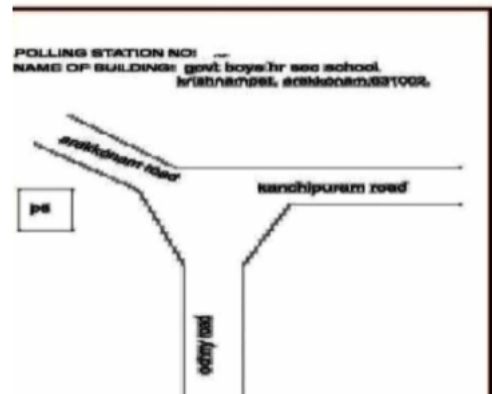

Cad View

Key MAP View