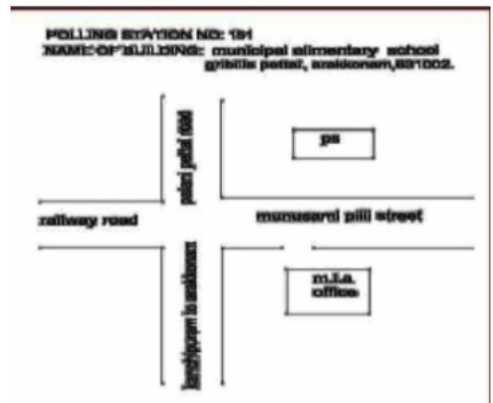

3. வாக்குச் சாவடியின் விவரங்கள்

<p>வாக்குச் சாவடியின் எண் மற்றும் பெயர் :</p> <p>172 - நகராட்சி ஆரம்ப பள்ளி, வடக்கு பார்த்த தெற்கு கட்டிடம் கிருபில்ஸ்பேட்டை அரக்கோணம் 631002</p> <p>வாக்குச் சாவடியின் முகவரி :</p> <p>நகராட்சி ஆரம்ப பள்ளி, வடக்கு பார்த்த தெற்கு கட்டிடம் கிருபில்ஸ்பேட்டை அரக்கோணம் 631002</p>	<p style="text-align: center;">வாக்குச் சாவடியின் வகைப்பாடு (ஆண்/பெண்/பொது)</p>	<p style="text-align: center;">பொது</p>
	துணை வாக்குச் சாவடிகளின் எண்ணிக்கை :	0

Google Map View

Polling Station Building Front View

Polling Station Front View

Cad View

Key MAP View

சட்டமன்றத் தொகுதியின் எண் மற்றும் பெயர் : 38-அரக்கோணம்
பிரிவு எண் மற்றும் பெயர் 1-அரக்கோணம் (ந), வார்டு 34 முத்தப்பன் தெரு