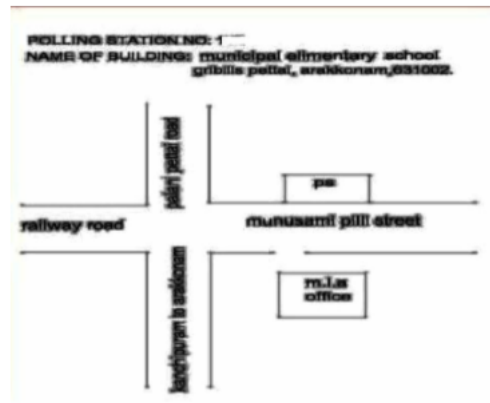

Google Map View

Polling Station Building Front View

Polling Station Front View

Cad View

Key MAP View

சட்டமன்றத் தொகுதியின் எண் மற்றும் பெயர் : 38-அரக்கோணம்
பிரிவு எண் மற்றும் பெயர் 1-அரக்கோணம் (ந), வார்டு 34 பஜனை கோயில் தெரு