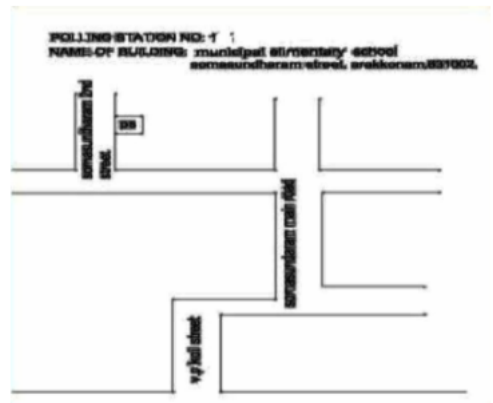

Google Map View

Polling Station Building Front View

Polling Station Front View

Cad View

Key MAP View

சட்டமன்றத் தொகுதியின் எண் மற்றும் பெயர் : 38-அரக்கோணம்
பிரிவு எண் மற்றும் பெயர் 1-அரக்கோணம் (ந), வார்டு 27 ஆபிஸ்ஸ்பேட்டை ரயில்வே காலனி தெற்கு