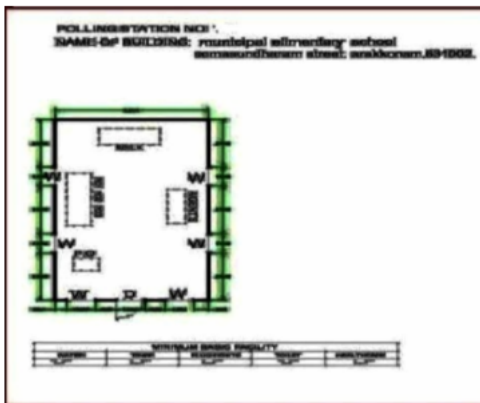

Google Map View

Polling Station Building Front View

Polling Station Front View

Cad View

Key MAP View

சட்டமன்றத் தொகுதியின் எண் மற்றும் பெயர் : 38-அரக்கோணம்
பிரிவு எண் மற்றும் பெயர் 1-அரக்கோணம் (ந), வார்டு 27 ஆபிஸ்ஸ்பேட்டை ரயில்வே காலனி தெற்கு