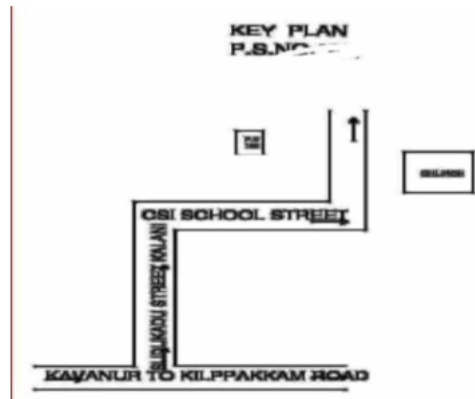

Key MAP View