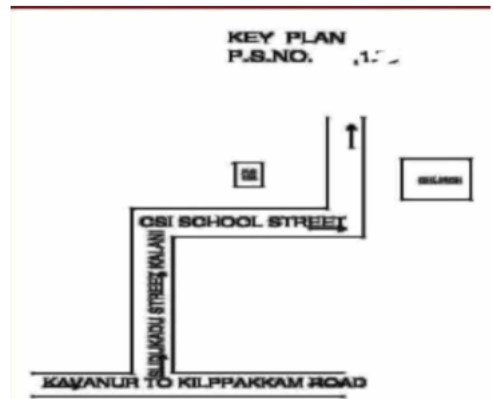

Key MAP View