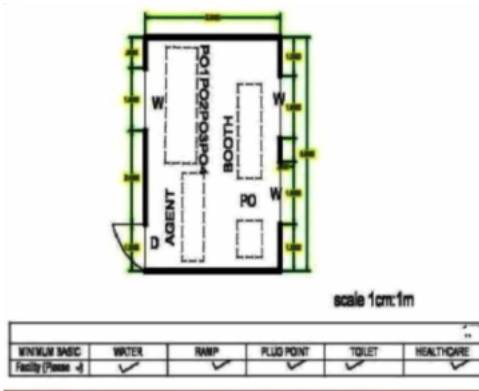

Cad View

Key MAP View