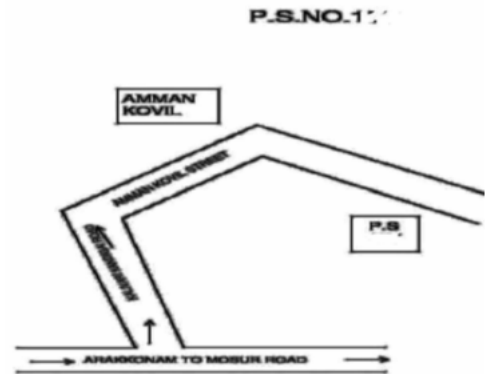

Cad View

Key MAP View