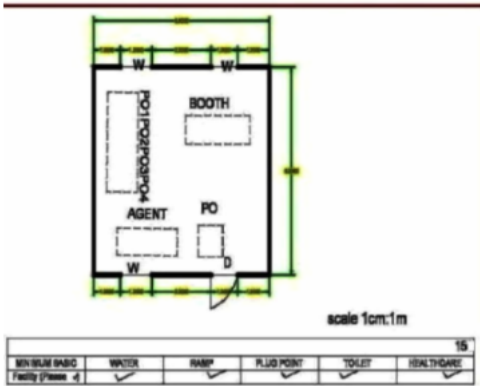

Google Map View

Polling Station Building Front View

Polling Station Front View

Cad View

Key MAP View

1 பெயர் : வசந்தா கணவர் பெயர்: ராமசந்தரன் வீட்டு எண் : 00 வயது : 75 பாலினம் : பெண் Photo is available	SVN1783935	2 பெயர் : வித்திஷ் லோ தந்தை பெயர்: லோகநாதன் வீட்டு எண் : 0 வயது : 21 பாலினம் : ஆண் Photo is available	SVN2104537	3 பெயர் : வெங்கடாசலம் தந்தை பெயர்: குருநாதன் வீட்டு எண் : 1 வயது : 55 பாலினம் : ஆண் Photo is available	SVN0348409
4 பெயர் : தாரகை கணவர் பெயர்: வெங்கட்டாசலம் வீட்டு எண் : 1 வயது : 46 பாலினம் : பெண் Photo is available	MSS1378249	5 பெயர் : சித்ரா கணவர் பெயர்: முனுசாமி வீட்டு எண் : 1 வயது : 45 பாலினம் : பெண் Photo is available	SVN0785170	6 பெயர் : சந்திரா கணவர் பெயர்: சுப்பிரமணி வீட்டு எண் : 1 வயது : 44 பாலினம் : பெண் Photo is available	SVN0849612
7 பெயர் : பாராதி கணவர் பெயர்: ரவி வீட்டு எண் : 1 வயது : 38 பாலினம் : பெண் Photo is available	SVN0348599	8 பெயர் : சத்யா கணவர் பெயர்: சுப்பிரமணி வீட்டு எண் : 1 வயது : 37 பாலினம் : பெண் Photo is available	SVN0348425	9 பெயர் : அமுலு கணவர் பெயர்: பெருமாள் வீட்டு எண் : 1 வயது : 36 பாலினம் : பெண் Photo is available	SVN0348607
10 பெயர் : சிவா தந்தை பெயர்: குப்புசாமி வீட்டு எண் : 1 வயது : 34 பாலினம் : ஆண் Photo is available	SVN0288878	11 பெயர் : ஹேமலதா கணவர் பெயர்: சுரேஷ் வீட்டு எண் : 1 வயது : 33 பாலினம் : பெண் Photo is available	SVN0348672	12 பெயர் : கந்தன் தந்தை பெயர்: வெங்கடாசலம் வீட்டு எண் : 1 வயது : 31 பாலினம் : ஆண் Photo is available	SVN0564229
13 பெயர் : விஜியன் தந்தை பெயர்: குப்பன் வீட்டு எண் : 1 வயது : 28 பாலினம் : ஆண் Photo is available	SVN0849935	14 பெயர் : வனிதா கணவர் பெயர்: சரவணன் வீட்டு எண் : 1-3 வயது : 33 பாலினம் : பெண் Photo is available	SVN0348557	15 பெயர் : தமிழ்செல்வம் தந்தை பெயர்: ராமன் வீட்டு எண் : 1-36 வயது : 31 பாலினம் : ஆண் Photo is available	SVN0625061
16 பெயர் : மணிமேகலை கணவர் பெயர்: மணிகண்டன் வீட்டு எண் : 1-77 வயது : 34 பாலினம் : பெண் Photo is available	SVN0348623	17 பெயர் : நிரஞ்சனா மோ தந்தை பெயர்: மோகன் வீட்டு எண் : 1/1856 வயது : 23 பாலினம் : பெண் Photo is available	SVN1889476	18 பெயர் : மோ ரினிதா தந்தை பெயர்: மோகன் ந நடேசன் வீட்டு எண் : 1/1856 வயது : 21 பாலினம் : பெண் Photo is available	SVN2107738
19 பெயர் : கிருஷ்ணமூர்த்தி தந்தை பெயர்: ராகவன் வீட்டு எண் : 1A வயது : 59 பாலினம் : ஆண் Photo is available	SVN1485341	20 பெயர் : இராஜம்மாள் கணவர் பெயர்: ஜெயராமன் வீட்டு எண் : 2 வயது : 75 பாலினம் : பெண் Photo is available	SVN1485358	21 பெயர் : முனிசாமி தந்தை பெயர்: ஜெயராமன் வீட்டு எண் : 2 வயது : 45 பாலினம் : ஆண் Photo is available	MSS1759539
22 பெயர் : சின்னப்பொண்ணு கணவர் பெயர்: முனிசாமி வீட்டு எண் : 2 வயது : 42 பாலினம் : பெண் Photo is available	MSS1760818	23 பெயர் : வெங்கடேசன் தந்தை பெயர்: ராகவன் வீட்டு எண் : 3 வயது : 62 பாலினம் : ஆண் Photo is available	SVN1485366	24 பெயர் : ஜெயந்தி கணவர் பெயர்: வெங்கடேசன் வீட்டு எண் : 3 வயது : 55 பாலினம் : பெண் Photo is available	SVN1485374
25 பெயர் : அஜீத் மு தந்தை பெயர்: முனுசாமி ஜே வீட்டு எண் : 3ஏ வயது : 24 பாலினம் : ஆண் Photo is available	SVN1957398	26 பெயர் : முனியம்மாள் கணவர் பெயர்: சுப்பிரமணி வீட்டு எண் : 4 வயது : 58 பாலினம் : பெண் Photo is available	SVN1485408	#2 27 பெயர் : செல்வி ராஜி கணவர் பெயர்: ராஜி வீட்டு எண் : 4 வயது : 44 பாலினம் : பெண் Photo is available	MSS1760164
28 பெயர் : சீனிவாசன் தந்தை பெயர்: சுப்பிரமணி வீட்டு எண் : 4 வயது : 42 பாலினம் : ஆண் Photo is available	MSS1761238	29 பெயர் : வனிதா கணவர் பெயர்: ராமூர்த்தி வீட்டு எண் : 4 வயது : 36 பாலினம் : பெண் Photo is available	SVN0462507	30 பெயர் : தேவகி கணவர் பெயர்: மணி வீட்டு எண் : 5 வயது : 63 பாலினம் : பெண் Photo is available	SVN1485416