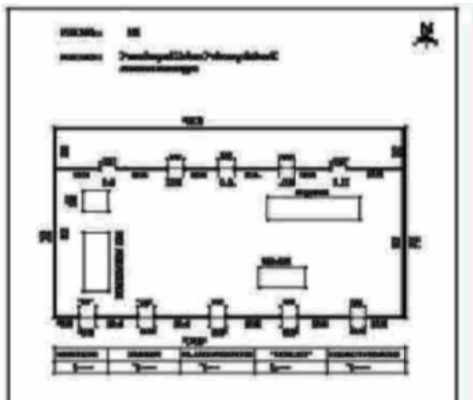

Cad View

Key MAP View