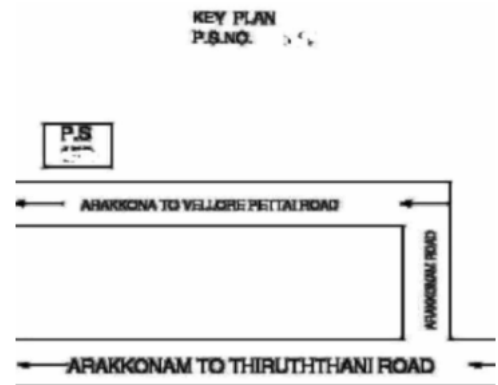

Key MAP View