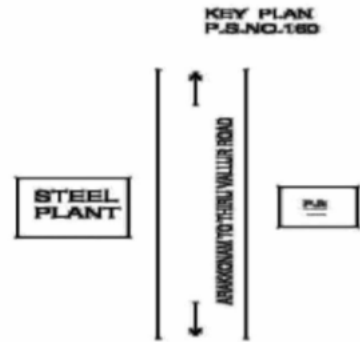

Google Map View

Polling Station Building Front View

Polling Station Front View

Cad View

Key MAP View

1 பெயர் : மாதவன் மு தந்தை பெயர்: முனுசாமி வீட்டு எண் : 1 வயது : 68 பாலினம் : ஆண்	SVN0289199 Photo is available	2 பெயர் : முருகேசன் தந்தை பெயர்: பெருமாள் வீட்டு எண் : 1 வயது : 60 பாலினம் : ஆண்	SVN0289165 Photo is available	3 பெயர் : முனுசாமி தந்தை பெயர்: வெங்கட்சாமி வீட்டு எண் : 1 வயது : 59 பாலினம் : ஆண்	SVN0785386 Photo is available
4 பெயர் : மணிமேகலை கணவர் பெயர்: டில்லி வீட்டு எண் : 1 வயது : 56 பாலினம் : பெண்	MSS1762475 Photo is available	5 பெயர் : மகேஸ்வரி கணவர் பெயர்: மாதவன் வீட்டு எண் : 1 வயது : 55 பாலினம் : பெண்	SVN0289181 Photo is available	6 பெயர் : கலாவதி கணவர் பெயர்: முருகேசன் வீட்டு எண் : 1 வயது : 50 பாலினம் : பெண்	SVN0289173 Photo is available
7 பெயர் : ஜோதிபாஸ்கர் தந்தை பெயர்: டில்லி வீட்டு எண் : 1 வயது : 48 பாலினம் : ஆண்	MSS3105251 Photo is available	8 பெயர் : அனிதா கணவர் பெயர்: ராஜ்குமார் வீட்டு எண் : 1 வயது : 48 பாலினம் : பெண்	SVN0785451 Photo is available	9 பெயர் : காவேரி கணவர் பெயர்: வாசு வீட்டு எண் : 1 வயது : 45 பாலினம் : பெண்	SVN0289215 Photo is available
10 பெயர் : கோட்டடிஸ்வரி கணவர் பெயர்: ஜோதி பாஸ்கர் வீட்டு எண் : 1 வயது : 39 பாலினம் : பெண்	SVN0463356 Photo is available	11 பெயர் : பிரகாஷ் தந்தை பெயர்: டில்லி வீட்டு எண் : 1 வயது : 36 பாலினம் : ஆண்	SVN0463372 Photo is available	S 12 பெயர் : சூபினி தந்தை பெயர்: டில்லி வீட்டு எண் : 1 வயது : 33 பாலினம் : பெண்	SVN0850305 Photo is available
13 பெயர் : சிவா தந்தை பெயர்: டில்லி வீட்டு எண் : 1 வயது : 31 பாலினம் : ஆண்	SVN0850321 Photo is available	14 பெயர் : யஷ்வந்த் தந்தை பெயர்: டில்லி வீட்டு எண் : 1 வயது : 29 பாலினம் : ஆண்	SVN0850347 Photo is available	15 பெயர் : கார்த்திக் தந்தை பெயர்: ரவி வீட்டு எண் : 1 வயது : 29 பாலினம் : ஆண்	SVN0850248 Photo is available
16 பெயர் : பிரபு மணி தந்தை பெயர்: மணி வீட்டு எண் : 2 வயது : 41 பாலினம் : ஆண்	MSS2340123 Photo is available	17 பெயர் : ரவிசுமார் தந்தை பெயர்: மணி வீட்டு எண் : 2 வயது : 33 பாலினம் : ஆண்	SVN0536433 Photo is available	18 பெயர் : ரமேஷ் தந்தை பெயர்: மணி வீட்டு எண் : 2 வயது : 31 பாலினம் : ஆண்	SVN0564203 Photo is available
19 பெயர் : மாலதி கணவர் பெயர்: சிவக்குமார் வீட்டு எண் : 2-3 வயது : 40 பாலினம் : பெண்	SVN0463141 Photo is available	20 பெயர் : மோனிஷா தந்தை பெயர்: பாலாஜி வீட்டு எண் : 2/6 வயது : 26 பாலினம் : பெண்	SVN1098763 Photo is available	21 பெயர் : மணி தந்தை பெயர்: தங்கவேல் வீட்டு எண் : 3 வயது : 50 பாலினம் : ஆண்	SVN0143248 Photo is available
22 பெயர் : ஜோதி கணவர் பெயர்: மணி வீட்டு எண் : 3 வயது : 49 பாலினம் : பெண்	MSS1761881 Photo is available	23 பெயர் : லட்சுமி தேவி கணவர் பெயர்: ஆரோக்கிய தாஸ் வீட்டு எண் : 3 வயது : 46 பாலினம் : பெண்	SVN1035906 Photo is available	24 பெயர் : நர்மதா தந்தை பெயர்: குமார் வீட்டு எண் : 03 வயது : 23 பாலினம் : பெண்	SVN1911304 Photo is available
25 பெயர் : சக்திவேல் கு தந்தை பெயர்: குணசீலன் வீட்டு எண் : 3/14 வயது : 21 பாலினம் : ஆண்	SVN2125722 Photo is available	26 பெயர் : ஜெய பால் தந்தை பெயர்: ஆசீர்வாதம் வீட்டு எண் : 3-26 வயது : 78 பாலினம் : ஆண்	SVN0463471 Photo is available	27 பெயர் : மலர்விழி கணவர் பெயர்: துளசி வீட்டு எண் : 4 வயது : 56 பாலினம் : பெண்	SVN1522234 Photo is available
28 பெயர் : கௌரி தந்தை பெயர்: மாதவன் வீட்டு எண் : 4 வயது : 32 பாலினம் : பெண்	SVN0734251 Photo is available	29 பெயர் : கிருஷ்ணன் தந்தை பெயர்: பெருமாள் வீட்டு எண் : 5 வயது : 73 பாலினம் : ஆண்	SVN1522242 Photo is available	30 பெயர் : மரியம்மாள் கணவர் பெயர்: விவேகாநந்தன் வீட்டு எண் : 5 வயது : 39 பாலினம் : பெண்	SVN1012673 Photo is available