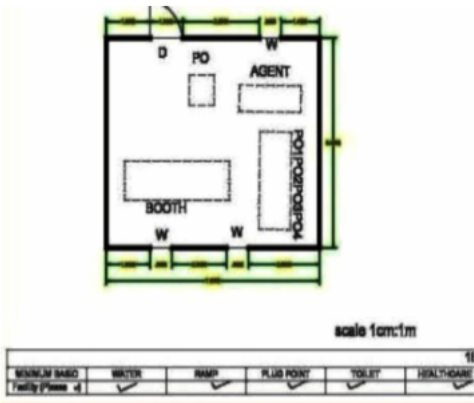

Google Map View

Polling Station Building Front View

Polling Station Front View

Cad View

Key MAP View

1 பெயர் : சுரேஷ் தந்தை பெயர்: சந்திரன் வீட்டு எண் : 1 வயது : 55 பாலினம் : ஆண்	SVN0467118 Photo is available	2 பெயர் : தேன்மொழி கணவர் பெயர்: சுரேஷ் வீட்டு எண் : 1 வயது : 38 பாலினம் : பெண்	SVN0466573 Photo is available	3 பெயர் : கலைவாணி கணவர் பெயர்: பார்த்திபன் வீட்டு எண் : 1 வயது : 33 பாலினம் : பெண்	SVN0467019 Photo is available
4 பெயர் : பாளையம் தந்தை பெயர்: வடிவேல் வீட்டு எண் : 1 வயது : 33 பாலினம் : ஆண்	SVN0965236 Photo is available	5 பெயர் : அம்மு தந்தை பெயர்: தாஸ் வீட்டு எண் : 1-112D வயது : 36 பாலினம் : பெண்	MSS3244282 Photo is available	6 பெயர் : சி திருநாவுக்கரசு தந்தை பெயர்: சந்திரசேகரன் வீட்டு எண் : 1/127 வயது : 45 பாலினம் : ஆண்	SVN2113645 Photo is available
7 பெயர் : கவிதா தந்தை பெயர்: ஜெய் கிருஷ்ணா வீட்டு எண் : 13 வயது : 33 பாலினம் : பெண்	SVN0933374 Photo is available	8 பெயர் : சிவா தந்தை பெயர்: தருமன் வீட்டு எண் : 14C வயது : 31 பாலினம் : ஆண்	SVN0666008 Photo is available	9 பெயர் : சந்திரன் தந்தை பெயர்: பொன்னன் வீட்டு எண் : 17 வயது : 55 பாலினம் : ஆண்	SVN0467092 Photo is available
10 பெயர் : உதயகுமார் தந்தை பெயர்: ஜெபநேசன் வீட்டு எண் : 17 வயது : 32 பாலினம் : ஆண்	SVN0666156 Photo is available	11 பெயர் : வசந்தபிரியா தந்தை பெயர்: சாந்தகுமார் வீட்டு எண் : 17 வயது : 31 பாலினம் : பெண்	SVN0666081 Photo is available	12 பெயர் : பரத் பா தந்தை பெயர்: பாபு வீட்டு எண் : 18 வயது : 19 பாலினம் : ஆண்	SVN2108876 Photo is available
13 பெயர் : பிரதீப் பா தந்தை பெயர்: பாபு த வீட்டு எண் : 18/எ வயது : 21 பாலினம் : ஆண்	SVN1977453 Photo is available	14 பெயர் : கிருஷ்ணமூர்த்தி தந்தை பெயர்: கண்ணன் வீட்டு எண் : 20C வயது : 37 பாலினம் : ஆண்	MSS3244290 Photo is available	15 பெயர் : கிரேஸி கணவர் பெயர்: மோசஸ் அருளாநந்தம் வீட்டு எண் : 22 வயது : 52 பாலினம் : பெண்	MSS3163177 Photo is available
16 பெயர் : அண்ணபூர்ணா கணவர் பெயர்: மோசஸ் அருளாநந்தம் வீட்டு எண் : 22 வயது : 51 பாலினம் : பெண்	MSS3163185 Photo is available	17 பெயர் : அருணாஜெயசிலி கணவர் பெயர்: மோசஸ் அருளாநந்தம் வீட்டு எண் : 22 வயது : 44 பாலினம் : பெண்	MSS3163201 Photo is available	18 பெயர் : சுரி தந்தை பெயர்: ரவி வீட்டு எண் : 26C வயது : 26 பாலினம் : ஆண்	SVN1030303 Photo is available
19 பெயர் : மலர்கொடி கி கணவர் பெயர்: கிருஷ்ண மூர்த்தி வீட்டு எண் : 30 வயது : 47 பாலினம் : பெண்	SVN2115236 Photo is available	20 பெயர் : லதா கணவர் பெயர்: கோபிநாத் வீட்டு எண் : 43A வயது : 43 பாலினம் : பெண்	SVN0666214 Photo is available	21 பெயர் : விக்னேஷ் தந்தை பெயர்: முருகன் வீட்டு எண் : 45 வயது : 30 பாலினம் : ஆண்	SVN0666149 Photo is available
22 பெயர் : கருணாமூர்த்தி தந்தை பெயர்: நித்தியானந்தன் வீட்டு எண் : 58 வயது : 43 பாலினம் : ஆண்	SVN0893214 Photo is available	23 பெயர் : சோனியா கணவர் பெயர்: பிரசாந்த் வீட்டு எண் : 58 வயது : 28 பாலினம் : பெண்	SVN0893222 Photo is available	24 பெயர் : செளமியா கணவர் பெயர்: கருணாமூர்த்தி வீட்டு எண் : 58 வயது : 28 பாலினம் : பெண்	SVN0893594 Photo is available
25 பெயர் : சிந்து கணவர் பெயர்: பழனி வீட்டு எண் : 97 வயது : 33 பாலினம் : பெண்	SVN0965152 Photo is available	26 பெயர் : சையத் மொய்தீன் தந்தை பெயர்: சையத் அலி வீட்டு எண் : 102 வயது : 41 பாலினம் : ஆண்	WQD0702167 Photo is available	27 பெயர் : சையத் முபீனா கணவர் பெயர்: சையத் மொய்தீன் வீட்டு எண் : 102 வயது : 36 பாலினம் : பெண்	SVN2049401 Photo is available
28 பெயர் : முகிலவன் எ வெ தந்தை பெயர்: வெங்கடேசன் வீட்டு எண் : 107 வயது : 21 பாலினம் : ஆண்	SVN1991827 Photo is available	29 பெயர் : சோபனா வீ தந்தை பெயர்: வெங்கடாசலம் ஜே வீட்டு எண் : 126 வயது : 22 பாலினம் : பெண்	SVN1963263 Photo is available	30 பெயர் : செம்பகவல்லி வி தாயின் பெயர்: தீபா வி வீட்டு எண் : 126 வயது : 20 பாலினம் : பெண்	SVN2070605 Photo is available