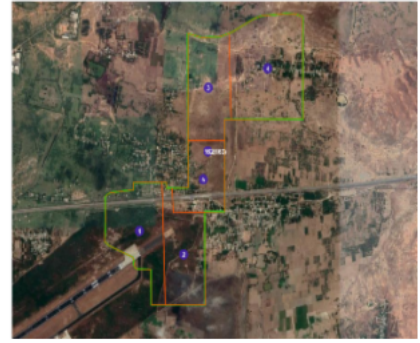

Google Map View