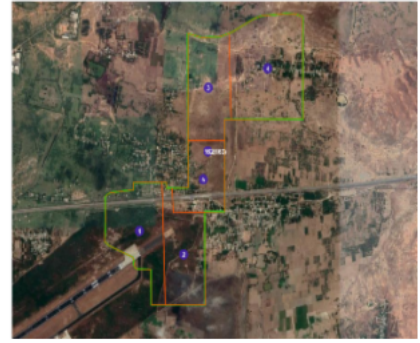

Google Map View

Polling Station Building Front View

Polling Station Front View

Cad View

Key MAP View

சட்டமன்றத் தொகுதியின் எண் மற்றும் பெயர் : 38-அரக்கோணம்  
பிரிவு எண் மற்றும் பெயர் 1-மோசூர் (வ.கி) மற்றும்(ஊ), வார்டு 1 பாலாஜி நகர்