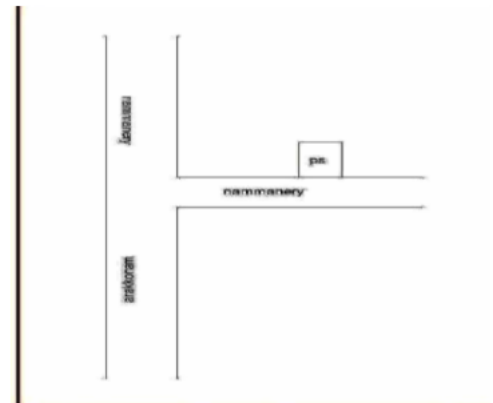

Google Map View

Polling Station Building Front View

Polling Station Front View

Cad View

Key MAP View

சட்டமன்றத் தொகுதியின் எண் மற்றும் பெயர் : 38-அரக்கோணம்  
பிரிவு எண் மற்றும் பெயர் 1-மோசூர் (வ.கி) மற்றும்(ஊ), வார்டு 1 பாலாஜி நகர்