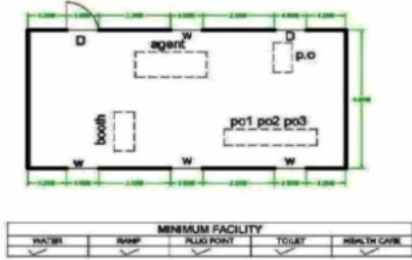

Google Map View

Polling Station Building Front View

Polling Station Front View

Cad View

Key MAP View

சட்டமன்றத் தொகுதியின் எண் மற்றும் பெயர் : 38-அரக்கோணம்  
பிரிவு எண் மற்றும் பெயர் 1-மோசூர் (வ.கி) மற்றும்(ஊ), வார்டு 1 பாலாஜி நகர்