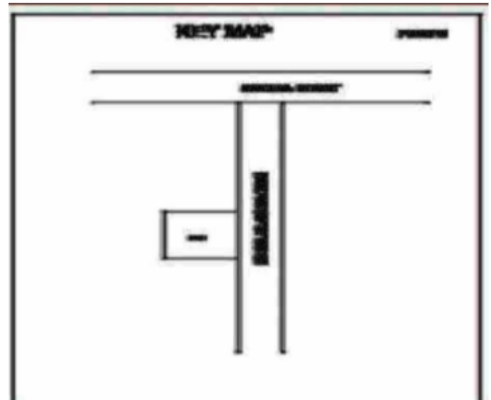

Google Map View

Polling Station Building Front View

Polling Station Front View

Cad View

Key MAP View

1 பெயர் : சித்ரா கணவர் பெயர்: அயிலு வீட்டு எண் : 00 வயது : 60 பாலினம் : பெண் Photo is available	SVN1036151	2 பெயர் : ராஜேந்திரன் தந்தை பெயர்: சுப்பிரமணி வீட்டு எண் : 0 வயது : 45 பாலினம் : ஆண் Photo is available	SVN1763531	3 பெயர் : சுப்ரமணியம் தந்தை பெயர்: அப்புக்கான் வீட்டு எண் : 1 வயது : 60 பாலினம் : ஆண் Photo is available	SVN1084466
4 பெயர் : அனிதா கணவர் பெயர்: ராமதாஸ் வீட்டு எண் : 1 வயது : 43 பாலினம் : பெண் Photo is available	SVN0204248	5 பெயர் : துரையம்மாள் கணவர் பெயர்: ராஜேந்திரன் வீட்டு எண் : 1 வயது : 41 பாலினம் : பெண் Photo is available	SVN1084441	6 பெயர் : தேவராஜ் தந்தை பெயர்: நரசிம்மன் வீட்டு எண் : 1 வயது : 38 பாலினம் : ஆண் Photo is available	SVN0914085
7 பெயர் : மலேஸ்பாண்டியன் தந்தை பெயர்: கோபால் வீட்டு எண் : 1 வயது : 35 பாலினம் : ஆண் Photo is available	SVN0755983	8 பெயர் : சீதா கணவர் பெயர்: குமார் வீட்டு எண் : 1 வயது : 34 பாலினம் : பெண் Photo is available	SVN0756031	9 பெயர் : சாந்தி கணவர் பெயர்: சுரேஷ் வீட்டு எண் : 1 வயது : 34 பாலினம் : பெண் Photo is available	SVN0756049
10 பெயர் : ஜோதி கணவர் பெயர்: கணேசன் வீட்டு எண் : 1 வயது : 33 பாலினம் : பெண் Photo is available	SVN0820878	11 பெயர் : பிரியா கணவர் பெயர்: சம்பத் வீட்டு எண் : 1 வயது : 32 பாலினம் : பெண் Photo is available	SVN1871912	12 பெயர் : சசிகலா கணவர் பெயர்: முரளி வீட்டு எண் : 1 வயது : 30 பாலினம் : பெண் Photo is available	SVN0756056
13 பெயர் : கார்த்திக் தந்தை பெயர்: ராமராவு் வீட்டு எண் : 1 வயது : 30 பாலினம் : ஆண் Photo is available	SVN0755967	14 பெயர் : ராதா கணவர் பெயர்: மோகன் வீட்டு எண் : 1 வயது : 28 பாலினம் : பெண் Photo is available	SVN1861251	15 பெயர் : குமார் தந்தை பெயர்: வெங்கடேசன் வீட்டு எண் : 1 வயது : 27 பாலினம் : ஆண் Photo is available	SVN0932202
16 பெயர் : வேம்பரசு ஜி தந்தை பெயர்: கோவிந்தராஜ் வீட்டு எண் : 1 வயது : 27 பாலினம் : ஆண் Photo is available	SVN0932194	17 பெயர் : விஜய் தந்தை பெயர்: காத்தவராயன் வீட்டு எண் : 1 வயது : 26 பாலினம் : ஆண் Photo is available	SVN1893882	18 பெயர் : ஷகிலா தாயின் பெயர்: விஜய் வீட்டு எண் : 1 வயது : 25 பாலினம் : பெண் Photo is available	SVN1893726
19 பெயர் : ராணி கணவர் பெயர்: ராமச்சந்திரன் வீட்டு எண் : 2 வயது : 61 பாலினம் : பெண் Photo is available	SVN1141209	20 பெயர் : ரவி தந்தை பெயர்: ராமகிருஷ்ணன் வீட்டு எண் : 2 வயது : 59 பாலினம் : ஆண் Photo is available	SVN1141217	21 பெயர் : ஜோதி கணவர் பெயர்: ரவி வீட்டு எண் : 2 வயது : 52 பாலினம் : பெண் Photo is available	DKH1371293
22 பெயர் : ஆனந்தன் தந்தை பெயர்: ராமசந்திரன் வீட்டு எண் : 2 வயது : 47 பாலினம் : ஆண் Photo is available	DKH1562107	23 பெயர் : சித்தையன் தந்தை பெயர்: இராமச்சந்திரன் வீட்டு எண் : 2 வயது : 46 பாலினம் : ஆண் Photo is available	DKH1825637	24 பெயர் : ஜமுனா கணவர் பெயர்: லட்சுமிபதி வீட்டு எண் : 2 வயது : 40 பாலினம் : பெண் Photo is available	SVN0413930
25 பெயர் : விஜயசாந்தி கணவர் பெயர்: சித்தையன் வீட்டு எண் : 2 வயது : 34 பாலினம் : பெண் Photo is available	SVN0820852	26 பெயர் : சுந்தரமூர்த்தி தந்தை பெயர்: ஆறுமுகம் வீட்டு எண் : 2 வயது : 32 பாலினம் : ஆண் Photo is available	SVN0718148	27 பெயர் : தணலட்சுமி கணவர் பெயர்: ஆனந்தன் வீட்டு எண் : 2 வயது : 32 பாலினம் : பெண் Photo is available	SVN0718080
28 பெயர் : கன்னியம்மாள் கணவர் பெயர்: பாண்டியன் வீட்டு எண் : 2 வயது : 29 பாலினம் : பெண் Photo is available	SVN0756015	29 பெயர் : பிரகாஷ் தந்தை பெயர்: ராஜேந்திரன் வீட்டு எண் : 02 வயது : 22 பாலினம் : ஆண் Photo is available	SVN2076446	#2 30 பெயர் : அர்ச்சுனா தந்தை பெயர்: கமல்நாதன் வீட்டு எண் : 2 வயது : 19 பாலினம் : பெண் Photo is available	SVN2075984