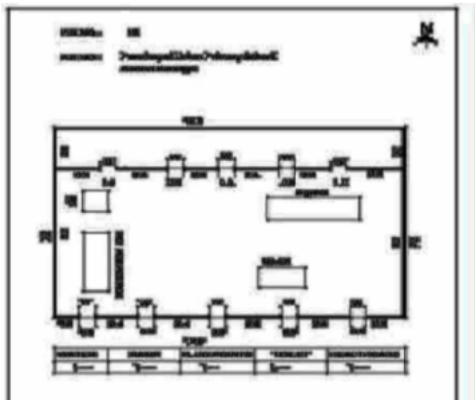

Google Map View

Polling Station Building Front View

Polling Station Front View

Cad View

Key MAP View

1 பெயர் : சித்ரா கணவர் பெயர்: அயிலு வீட்டு எண் : 00 வயது : 60 பாலினம் : பெண் Photo is available	SVN1036151	2 பெயர் : ராஜேந்திரன் தந்தை பெயர்: சுப்பிரமணி வீட்டு எண் : 0 வயது : 45 பாலினம் : ஆண் Photo is available	SVN1763531	3 பெயர் : சுப்ரமணியம் தந்தை பெயர்: அப்புக்கான் வீட்டு எண் : 1 வயது : 60 பாலினம் : ஆண் Photo is available	SVN1084466
4 பெயர் : அனிதா கணவர் பெயர்: ராமதாஸ் வீட்டு எண் : 1 வயது : 43 பாலினம் : பெண் Photo is available	SVN0204248	5 பெயர் : துரையம்மாள் கணவர் பெயர்: ராஜேந்திரன் வீட்டு எண் : 1 வயது : 41 பாலினம் : பெண் Photo is available	SVN1084441	6 பெயர் : தேவராஜ் தந்தை பெயர்: நரசிம்மன் வீட்டு எண் : 1 வயது : 38 பாலினம் : ஆண் Photo is available	SVN0914085
7 பெயர் : மலேஸ்பாண்டியன் தந்தை பெயர்: கோபால் வீட்டு எண் : 1 வயது : 35 பாலினம் : ஆண் Photo is available	SVN0755983	8 பெயர் : சீதா கணவர் பெயர்: குமார் வீட்டு எண் : 1 வயது : 34 பாலினம் : பெண் Photo is available	SVN0756031	9 பெயர் : சாந்தி கணவர் பெயர்: சுரேஷ் வீட்டு எண் : 1 வயது : 34 பாலினம் : பெண் Photo is available	SVN0756049
10 பெயர் : ஜோதி கணவர் பெயர்: கணேசன் வீட்டு எண் : 1 வயது : 33 பாலினம் : பெண் Photo is available	SVN0820878	11 பெயர் : பிரியா கணவர் பெயர்: சம்பத் வீட்டு எண் : 1 வயது : 32 பாலினம் : பெண் Photo is available	SVN1871912	12 பெயர் : சசிகலா கணவர் பெயர்: முரளி வீட்டு எண் : 1 வயது : 30 பாலினம் : பெண் Photo is available	SVN0756056
13 பெயர் : கார்த்திக் தந்தை பெயர்: ராமராவு் வீட்டு எண் : 1 வயது : 30 பாலினம் : ஆண் Photo is available	SVN0755967	14 பெயர் : ராதா கணவர் பெயர்: மோகன் வீட்டு எண் : 1 வயது : 28 பாலினம் : பெண் Photo is available	SVN1861251	15 பெயர் : குமார் தந்தை பெயர்: வெங்கடேசன் வீட்டு எண் : 1 வயது : 27 பாலினம் : ஆண் Photo is available	SVN0932202
16 பெயர் : வேம்பரசு ஜி தந்தை பெயர்: கோவிந்தராஜ் வீட்டு எண் : 1 வயது : 27 பாலினம் : ஆண் Photo is available	SVN0932194	17 பெயர் : விஜய் தந்தை பெயர்: காத்தவராயன் வீட்டு எண் : 1 வயது : 26 பாலினம் : ஆண் Photo is available	SVN1893882	18 பெயர் : ஷகிலா தாயின் பெயர்: விஜய் வீட்டு எண் : 1 வயது : 25 பாலினம் : பெண் Photo is available	SVN1893726
19 பெயர் : ராணி கணவர் பெயர்: ராமச்சந்திரன் வீட்டு எண் : 2 வயது : 61 பாலினம் : பெண் Photo is available	SVN1141209	20 பெயர் : ரவி தந்தை பெயர்: ராமகிருஷ்ணன் வீட்டு எண் : 2 வயது : 59 பாலினம் : ஆண் Photo is available	SVN1141217	21 பெயர் : ஜோதி கணவர் பெயர்: ரவி வீட்டு எண் : 2 வயது : 52 பாலினம் : பெண் Photo is available	DKH1371293
22 பெயர் : ஆனந்தன் தந்தை பெயர்: ராமசந்திரன் வீட்டு எண் : 2 வயது : 47 பாலினம் : ஆண் Photo is available	DKH1562107	23 பெயர் : சித்தையன் தந்தை பெயர்: இராமச்சந்திரன் வீட்டு எண் : 2 வயது : 46 பாலினம் : ஆண் Photo is available	DKH1825637	24 பெயர் : ஜமுனா கணவர் பெயர்: லட்சுமிபதி வீட்டு எண் : 2 வயது : 40 பாலினம் : பெண் Photo is available	SVN0413930
25 பெயர் : விஜயசாந்தி கணவர் பெயர்: சித்தையன் வீட்டு எண் : 2 வயது : 34 பாலினம் : பெண் Photo is available	SVN0820852	26 பெயர் : சுந்தரமூர்த்தி தந்தை பெயர்: ஆறுமுகம் வீட்டு எண் : 2 வயது : 32 பாலினம் : ஆண் Photo is available	SVN0718148	27 பெயர் : தணலட்சுமி கணவர் பெயர்: ஆனந்தன் வீட்டு எண் : 2 வயது : 32 பாலினம் : பெண் Photo is available	SVN0718080
28 பெயர் : கன்னியம்மாள் கணவர் பெயர்: பாண்டியன் வீட்டு எண் : 2 வயது : 29 பாலினம் : பெண் Photo is available	SVN0756015	29 பெயர் : பிரகாஷ் தந்தை பெயர்: ராஜேந்திரன் வீட்டு எண் : 02 வயது : 22 பாலினம் : ஆண் Photo is available	SVN2076446	#2 30 பெயர் : அர்ச்சுனா தந்தை பெயர்: கமல்நாதன் வீட்டு எண் : 2 வயது : 19 பாலினம் : பெண் Photo is available	SVN2075984