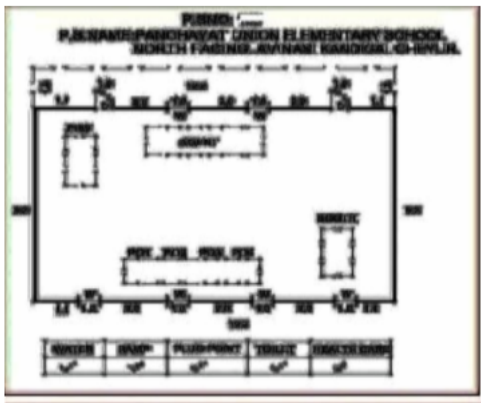

Google Map View

Polling Station Building Front View

Polling Station Front View

Cad View

Key MAP View

1 பெயர் : சகுந்தலா தந்தை பெயர்: சண்முகம் வீட்டு எண் : 0 வயது : 45 பாலினம் : பெண்	SVN1070622 Photo is available	2 பெயர் : சந்தோஷ் தந்தை பெயர்: கிருஷ்ணன் வீட்டு எண் : 0 வயது : 26 பாலினம் : ஆண்	SVN1070614 Photo is available	3 பெயர் : சந்தியா தந்தை பெயர்: பாளையம் வீட்டு எண் : 0 வயது : 25 பாலினம் : பெண்	SVN1070630 Photo is available
4 பெயர் : செல்சா கணவர் பெயர்: நீலகண்டன் வீட்டு எண் : 1 வயது : 40 பாலினம் : பெண்	SVN0292938 Photo is available	5 பெயர் : பாலாஜி தந்தை பெயர்: வேம்புலி வீட்டு எண் : 1 வயது : 40 பாலினம் : ஆண்	SVN0292953 Photo is available	6 பெயர் : மணிகண்டன் தாயின் பெயர்: சாந்தி வீட்டு எண் : 1 வயது : 38 பாலினம் : ஆண்	SVN0350223 Photo is available
7 பெயர் : நித்தியா கணவர் பெயர்: நாராயணன் வீட்டு எண் : 1 வயது : 36 பாலினம் : பெண்	SVN0479774 Photo is available	8 பெயர் : சூதா கணவர் பெயர்: வெங்கடேசன் வீட்டு எண் : 1 வயது : 36 பாலினம் : பெண்	SVN0733352 Photo is available	9 பெயர் : வாணி கணவர் பெயர்: பாண்டியன் வீட்டு எண் : 1 வயது : 36 பாலினம் : பெண்	SVN1033216 Photo is available
10 பெயர் : ஜெயபிரியா தந்தை பெயர்: மோகன் வீட்டு எண் : 1 வயது : 35 பாலினம் : பெண்	SVN0350033 Photo is available	11 பெயர் : குமுதா தந்தை பெயர்: ஜெயகுமார் வீட்டு எண் : 1 வயது : 34 பாலினம் : பெண்	SVN0906347 Photo is available	12 பெயர் : சந்திராஜ் தந்தை பெயர்: லோகநாதன் வீட்டு எண் : 1 வயது : 33 பாலினம் : ஆண்	SVN0479857 Photo is available
13 பெயர் : தேவச்சந்திரன் தந்தை பெயர்: மணி வீட்டு எண் : 1 வயது : 33 பாலினம் : ஆண்	SVN0479766 Photo is available	14 பெயர் : சரஸ்வதி கணவர் பெயர்: வேலு வீட்டு எண் : 1 வயது : 32 பாலினம் : பெண்	SVN0479725 Photo is available	15 பெயர் : பீரவின் குமார் தந்தை பெயர்: கிருஷ்ணமூர்த்தி வீட்டு எண் : 1 வயது : 32 பாலினம் : ஆண்	SVN0562173 Photo is available
16 பெயர் : நரேஷ் குமார் தந்தை பெயர்: குமார் வீட்டு எண் : 1 வயது : 28 பாலினம் : ஆண்	SVN0967430 Photo is available	17 பெயர் : தனுஷ் ஷ தாயின் பெயர்: ஷகுந்தலா வீட்டு எண் : 1 வயது : 22 பாலினம் : ஆண்	SVN1968437 Photo is available	18 பெயர் : செளந்தர்யா கணவர் பெயர்: முனுசாமி வீட்டு எண் : 1-4 வயது : 43 பாலினம் : பெண்	SVN0350322 Photo is available
19 பெயர் : கீர்த்தனா தந்தை பெயர்: இராஜேந்திரன் வீட்டு எண் : 1/6 வயது : 23 பாலினம் : பெண்	SVN1868777 Photo is available	20 பெயர் : ஜெயந்தி கணவர் பெயர்: தனசேகர் வீட்டு எண் : 1/8 வயது : 23 பாலினம் : பெண்	SVN1973049 Photo is available	21 பெயர் : லோகநாயகி தந்தை பெயர்: சரவணன் வீட்டு எண் : 1/25 வயது : 24 பாலினம் : பெண்	SVN1868744 Photo is available
22 பெயர் : ஜெயகுமார் தந்தை பெயர்: ஆறுமுகம் வீட்டு எண் : 1-34 வயது : 40 பாலினம் : ஆண்	MSS2807709 Photo is available	23 பெயர் : சிந்து கணவர் பெயர்: செல்வராஜ் வீட்டு எண் : 1/34 வயது : 24 பாலினம் : பெண்	SVN2088193 Photo is available	24 பெயர் : சரவணன் தந்தை பெயர்: கோவிந்தராஜ் வீட்டு எண் : 1-42 வயது : 35 பாலினம் : ஆண்	SVN0292987 Photo is available
25 பெயர் : தேன்மொழி கணவர் பெயர்: காளிதாஸ் வீட்டு எண் : 1/44 வயது : 27 பாலினம் : பெண்	SVN1758440 Photo is available	26 பெயர் : சாலம்மாள் கணவர் பெயர்: நடராஜ் வீட்டு எண் : 1-45 வயது : 58 பாலினம் : பெண்	SVN0292995 Photo is available	27 பெயர் : ரமேஷ் தாயின் பெயர்: சாலம்மாள் வீட்டு எண் : 1-45 வயது : 45 பாலினம் : ஆண்	SVN0293001 Photo is available
28 பெயர் : மங்கையர்கரசி கணவர் பெயர்: ராமதாஸ் வீட்டு எண் : 1-46 வயது : 40 பாலினம் : பெண்	SVN0562645 Photo is available	29 பெயர் : கௌரி தேவி கணவர் பெயர்: சிவக்குமார் வீட்டு எண் : 1-63-A வயது : 40 பாலினம் : பெண்	SVN0293019 Photo is available	30 பெயர் : வேலு தந்தை பெயர்: கிருஷ்ணன் வீட்டு எண் : 1-76 வயது : 38 பாலினம் : ஆண்	SVN0350298 Photo is available