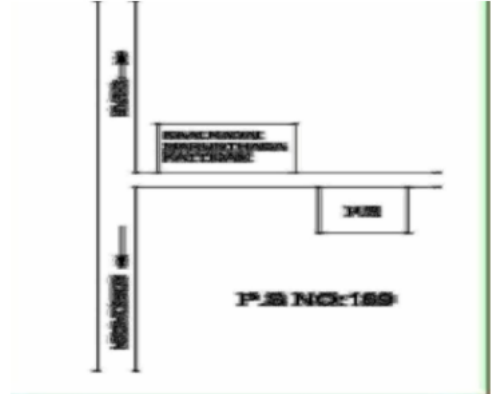

Key MAP View