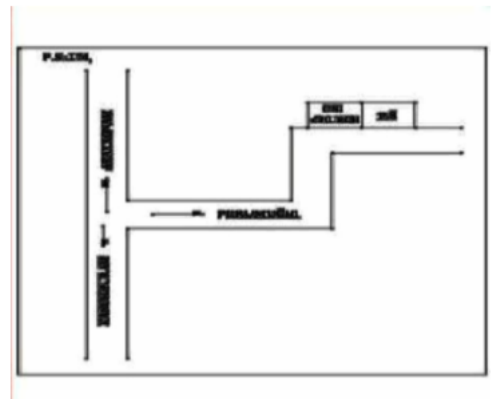

Key MAP View