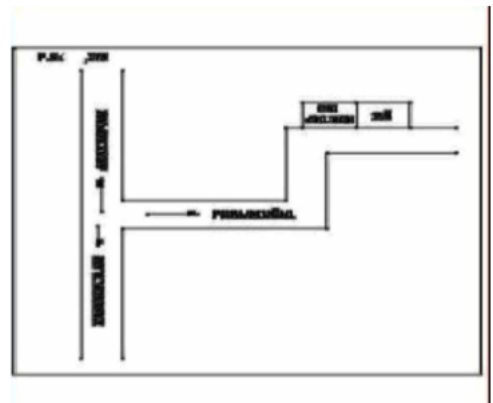

Cad View

Key MAP View