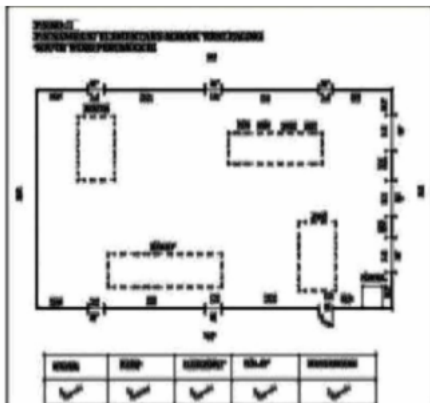

Cad View

Key MAP View