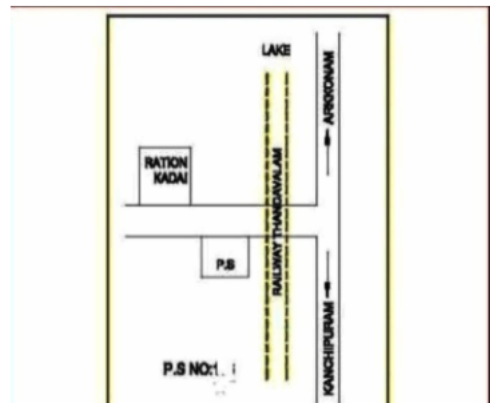

Key MAP View