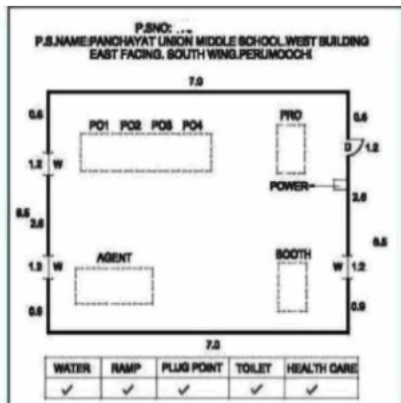

Google Map View

Polling Station Building Front View

Polling Station Front View

Cad View

Key MAP View

1 பெயர் : தணிகைவேல் தந்தை பெயர்: கணேசன் வீட்டு எண் : 1 வயது : 51 பாலினம் : ஆண்	SVN0351759 Photo is available	2 பெயர் : ஜெகதீசன் தந்தை பெயர்: கிருஷ்ணன் வீட்டு எண் : 1 வயது : 46 பாலினம் : ஆண்	SVN0788620 Photo is available	3 பெயர் : ராஜ்மனோகர் தந்தை பெயர்: துரைராஜ் வீட்டு எண் : 1 வயது : 42 பாலினம் : ஆண்	SVN0351684 Photo is available
4 பெயர் : கலையரசி கணவர் பெயர்: தணிகைவேல் வீட்டு எண் : 1 வயது : 41 பாலினம் : பெண்	SVN0351742 Photo is available	5 பெயர் : ராஜேஷ் தந்தை பெயர்: வெங்கடேசன் வீட்டு எண் : 1 வயது : 41 பாலினம் : ஆண்	SVN0661447 Photo is available	6 பெயர் : இந்திரலோகன் தந்தை பெயர்: ஆண்டால்கான் வீட்டு எண் : 1 வயது : 39 பாலினம் : ஆண்	MSS3263811 Photo is available
S 7 பெயர் : சிந்து கணவர் பெயர்: சந்தோஷ் குமார் வீட்டு எண் : 1 வயது : 38 பாலினம் : பெண்	SVN0351700 Photo is available	8 பெயர் : வினோத்குமார் தந்தை பெயர்: எத்திராஜி வீட்டு எண் : 1 வயது : 36 பாலினம் : ஆண்	SVN0377234 Photo is available	9 பெயர் : பிரேமா கணவர் பெயர்: ராஜேஷ் வீட்டு எண் : 1 வயது : 36 பாலினம் : பெண்	SVN0661355 Photo is available
10 பெயர் : கனிமொழி கணவர் பெயர்: நாகராஜ் வீட்டு எண் : 1 வயது : 33 பாலினம் : பெண்	SVN0661348 Photo is available	11 பெயர் : நாகலட்சுமி தந்தை பெயர்: பெருமான் வீட்டு எண் : 1 வயது : 30 பாலினம் : பெண்	SVN0661363 Photo is available	12 பெயர் : வாணி தந்தை பெயர்: அமாவாசை வீட்டு எண் : 1 வயது : 29 பாலினம் : பெண்	SVN0788596 Photo is available
13 பெயர் : கவிதா தந்தை பெயர்: ராஜேந்திரன் வீட்டு எண் : 1 வயது : 29 பாலினம் : பெண்	SVN0852749 Photo is available	14 பெயர் : ஜான்சன் தந்தை பெயர்: சக்கரவர்த்தி வீட்டு எண் : 1 வயது : 28 பாலினம் : ஆண்	SVN0906396 Photo is available	15 பெயர் : சாரதாதேவி தந்தை பெயர்: ராஜா வீட்டு எண் : 1-49 வயது : 38 பாலினம் : பெண்	SVN0295956 Photo is available
16 பெயர் : சுனித்தா ப தந்தை பெயர்: வி பழனி வீட்டு எண் : 1/104 வயது : 24 பாலினம் : பெண்	SVN2011690 Photo is available	17 பெயர் : தினேஷ் பாபு தந்தை பெயர்: நாகலிங்கம் வீட்டு எண் : 1-115 வயது : 36 பாலினம் : ஆண்	SVN0911685 Photo is available	18 பெயர் : கதிரசேன் தந்தை பெயர்: நாகலிங்கம் வீட்டு எண் : 1-115 வயது : 34 பாலினம் : ஆண்	SVN0911669 Photo is available
19 பெயர் : தனசேகர் தந்தை பெயர்: நாகலிங்கம் வீட்டு எண் : 1-115 வயது : 33 பாலினம் : ஆண்	SVN0911677 Photo is available	20 பெயர் : பிரேமலதா கணவர் பெயர்: ரமேஷ்பாபு வீட்டு எண் : 1-122 வயது : 47 பாலினம் : பெண்	MSS2015824 Photo is available	21 பெயர் : மல்லி தந்தை பெயர்: நடராஜன் வீட்டு எண் : 1-169 வயது : 34 பாலினம் : பெண்	SVN0295980 Photo is available
22 பெயர் : சரவணன் தந்தை பெயர்: சஞ்சீவி வீட்டு எண் : 1-199B வயது : 52 பாலினம் : ஆண்	SVN0296004 Photo is available	23 பெயர் : சூதா கணவர் பெயர்: ரூபன் வீட்டு எண் : 1-566 வயது : 39 பாலினம் : பெண்	SVN0296012 Photo is available	24 பெயர் : பிரியங்கா தந்தை பெயர்: இராமமுர்த்தி வீட்டு எண் : 2 வயது : 31 பாலினம் : பெண்	SVN0661421 Photo is available
25 பெயர் : லோகேஷ் தந்தை பெயர்: தங்கவேல் வீட்டு எண் : 2 வயது : 30 பாலினம் : ஆண்	SVN0661454 Photo is available	26 பெயர் : பார்த்திபன் தந்தை பெயர்: சங்கர் வீட்டு எண் : 2 வயது : 30 பாலினம் : ஆண்	SVN0661462 Photo is available	27 பெயர் : திவ்யா தந்தை பெயர்: ரத்தினகுமார் வீட்டு எண் : 2-40 வயது : 33 பாலினம் : பெண்	SVN0661181 Photo is available
28 பெயர் : தங்கம் கணவர் பெயர்: பரசுரதமன் வீட்டு எண் : 2-53 வயது : 45 பாலினம் : பெண்	SVN0296020 Photo is available	29 பெயர் : அருண் தந்தை பெயர்: விஜயராகவன் வீட்டு எண் : 2-67 வயது : 35 பாலினம் : ஆண்	SVN0495960 Photo is available	30 பெயர் : ஸ்ரீபிரியா தந்தை பெயர்: குமார் வீட்டு எண் : 2/132 வயது : 25 பாலினம் : பெண்	SVN1803360 Photo is available