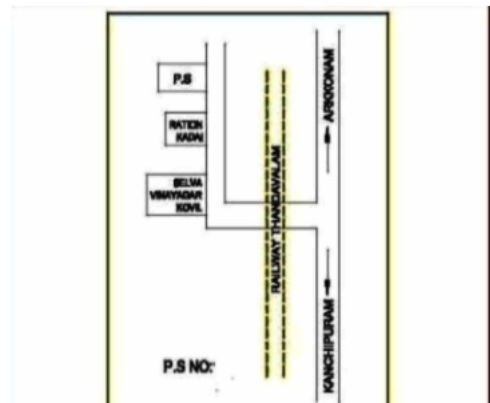

Cad View

Key MAP View