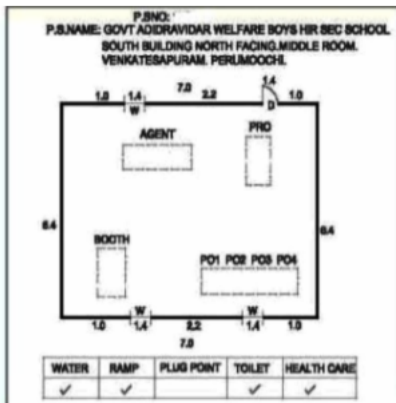

Google Map View

Polling Station Building Front View

Polling Station Front View

Cad View

Key MAP View

1 பெயர் : அரகதஸ்கோவாணன் தந்தை பெயர்: ஏழ்மைவாணன் வீட்டு எண் : 1 வயது : 62 பாலினம் : ஆண்	SVN0128678 Photo is available	2 பெயர் : தங்கமணி கணவர் பெயர்: சிவமணி வீட்டு எண் : 1 வயது : 59 பாலினம் : பெண்	SVN0790238 Photo is available	3 பெயர் : ஞான துரை தந்தை பெயர்: ஞானதாஸ் வீட்டு எண் : 1 வயது : 52 பாலினம் : ஆண்	SVN0298802 Photo is available
4 பெயர் : மணி தந்தை பெயர்: சந்திரசேகர் வீட்டு எண் : 1 வயது : 50 பாலினம் : ஆண்	SVN0369512 Photo is available	5 பெயர் : புனித அந்தோணி கணவர் பெயர்: ஞானதுரை வீட்டு எண் : 1 வயது : 44 பாலினம் : பெண்	SVN0298356 Photo is available	6 பெயர் : காலேஷா தந்தை பெயர்: தமிழ் சாயபு வீட்டு எண் : 1 வயது : 42 பாலினம் : ஆண்	SVN0369645 Photo is available
7 பெயர் : சுலோச்சனா கணவர் பெயர்: மணி வீட்டு எண் : 1 வயது : 41 பாலினம் : பெண்	SVN0369520 Photo is available	8 பெயர் : பிரித்தி தந்தை பெயர்: அரகதஸ்கோவாணன் வீட்டு எண் : 1 வயது : 36 பாலினம் : பெண்	SVN0128686 Photo is available	9 பெயர் : நிரஞ்சன்குமார் தந்தை பெயர்: முசாபிர் வீட்டு எண் : 1 வயது : 30 பாலினம் : ஆண்	SVN0790337 Photo is available
# 10 பெயர் : ர் இராம் குமார் தந்தை பெயர்: ராம் மகேஷ் வீட்டு எண் : 1 வயது : 26 பாலினம் : ஆண்	SVN1040641 Photo is available	11 பெயர் : சீனிவாசன் தந்தை பெயர்: பாலாஜி வீட்டு எண் : 1 வயது : 24 பாலினம் : ஆண்	SVN1867274 Photo is available	12 பெயர் : சகுந்தலா கணவர் பெயர்: சேகர் வீட்டு எண் : 2 வயது : 56 பாலினம் : பெண்	SVN0660522 Photo is available
13 பெயர் : பாத்திமா கணவர் பெயர்: கலீல்ரஹ்மான் வீட்டு எண் : 2 வயது : 49 பாலினம் : பெண்	SVN0969923 Photo is available	14 பெயர் : கற்பகம் கணவர் பெயர்: சிட்டிபாபு வீட்டு எண் : 2 வயது : 49 பாலினம் : பெண்	MSS3056157 Photo is available	15 பெயர் : ஷேக்மா தந்தை பெயர்: சதக்கதுல்லா வீட்டு எண் : 2 வயது : 44 பாலினம் : ஆண்	SVN0790386 Photo is available
16 பெயர் : கதிரவன் தந்தை பெயர்: ரவி வீட்டு எண் : 2 வயது : 29 பாலினம் : ஆண்	SVN0853101 Photo is available	17 பெயர் : ஜீவைரியா தந்தை பெயர்: மூசா வீட்டு எண் : 2 வயது : 29 பாலினம் : பெண்	SVN0790402 Photo is available	18 பெயர் : சுரேந்திரன் தந்தை பெயர்: ஆறுமுகம் வீட்டு எண் : 2/200 வயது : 40 பாலினம் : ஆண்	SVN1087360 Photo is available
# 19 பெயர் : லா பாலின் ஜெனிபர் தந்தை பெயர்: தே லாரன்ஸ் கிருபாகரன் வீட்டு எண் : 2/207 வயது : 24 பாலினம் : பெண்	SVN1757152 Photo is available	20 பெயர் : மு முஹம்மது உமர் தந்தை பெயர்: முஹம்மது ஜாஃபார் வீட்டு எண் : 2/211 புது எண் 362/211 வயது : 41 பாலினம் : ஆண்	SVN1116714 Photo is available	21 பெயர் : சசிகலா கணவர் பெயர்: அரசன் வீட்டு எண் : 2-214 வயது : 40 பாலினம் : பெண்	MSS3138765 Photo is available
22 பெயர் : கலீல் ரஹ்மான் தந்தை பெயர்: சாகுல் அமீது வீட்டு எண் : 2-238 வயது : 51 பாலினம் : ஆண்	SVN0376384 Photo is available	23 பெயர் : பாதிமாமர்ஜுக தந்தை பெயர்: கலீல்ரஹ்மான் வீட்டு எண் : 2/238 வயது : 21 பாலினம் : பெண்	SVN2038933 Photo is available	24 பெயர் : சமன் தந்தை பெயர்: முத்து வீட்டு எண் : 2/248 வயது : 26 பாலினம் : ஆண்	SVN1087410 Photo is available
25 பெயர் : சூரஜ் தந்தை பெயர்: முத்து வீட்டு எண் : 2/248 வயது : 23 பாலினம் : ஆண்	SVN1968999 Photo is available	26 பெயர் : வர்ஷா தந்தை பெயர்: சுப்பிரமணியபாரதி வீட்டு எண் : 2/249 வயது : 20 பாலினம் : பெண்	SVN2089431 Photo is available	27 பெயர் : தமிழ் செல்வி தந்தை பெயர்: லட்சுமிகாந்தன் வீட்டு எண் : 2/249ஏ வயது : 20 பாலினம் : பெண்	SVN2075349 Photo is available
28 பெயர் : பஷீர் ஸ் தந்தை பெயர்: சையத் அப்துல் காதர் வீட்டு எண் : 2/374 வயது : 44 பாலினம் : ஆண்	SVN2003820 Photo is available	29 பெயர் : சமையா தந்தை பெயர்: மூசா வீட்டு எண் : 2-391 வயது : 33 பாலினம் : பெண்	SVN0790154 Photo is available	30 பெயர் : முஹம்மத் யாஸர் தந்தை பெயர்: மூலா வீட்டு எண் : 2/391 வயது : 27 பாலினம் : ஆண்	SVN1088954 Photo is available