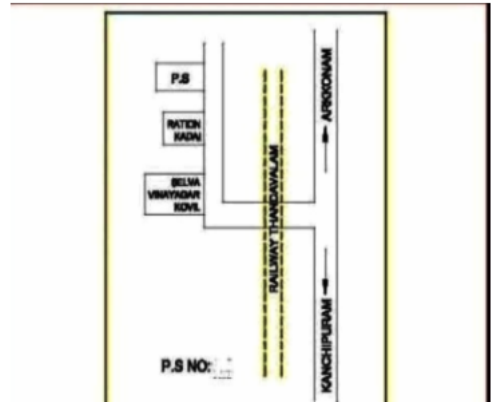

3. வாக்குச் சாவடியின் விவரங்கள்

<p>வாக்குச் சாவடியின் எண் மற்றும் பெயர் :</p> <p>202 - அரசினர் ஆதிதிராவிடர் நல ஆண்கள் மேல் நிலைப்பள்ளி, தெற்கு பார்த்த வடக்கு புதிய கட்டிடம் அறை எண் 3 வெங்கடேசபுரம் பெருமூச்சி 631002</p> <p>வாக்குச் சாவடியின் முகவரி :</p> <p>அரசினர் ஆதிதிராவிடர் நல ஆண்கள் மேல் நிலைப்பள்ளி, தெற்கு பார்த்த வடக்கு புதிய கட்டிடம் அறை எண் 3 வெங்கடேசபுரம் பெருமூச்சி 631002</p>	<p>வாக்குச் சாவடியின் வகைப்பாடு (ஆண்/பெண்/பொது)</p>	<p>பொது</p>
	<p>துணை வாக்குச் சாவடிகளின் எண்ணிக்கை :</p>	<p>0</p>

Google Map View

Polling Station Building Front View

Polling Station Front View

Cad View

Key MAP View

சட்டமன்றத் தொகுதியின் எண் மற்றும் பெயர் : 38-அரக்கோணம்
பிரிவு எண் மற்றும் பெயர் 1-பெருமூச்சி (வ.கி)மற்றும் (ஊ), வார்டு 11,12 வெங்கடேசபுரம்