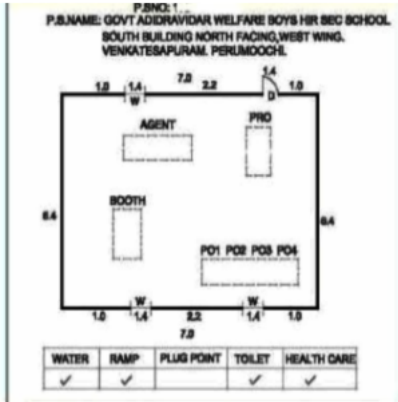

Google Map View

Polling Station Building Front View

Polling Station Front View

Cad View

Key MAP View

சட்டமன்றத் தொகுதியின் எண் மற்றும் பெயர் : 38-அரக்கோணம்
பிரிவு எண் மற்றும் பெயர் 1-பெருமூச்சி (வ.கி)மற்றும் (ஊ), வார்டு 11,12 வெங்கடேசபுரம்