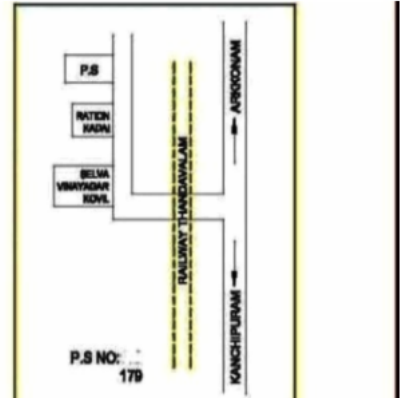

Key MAP View