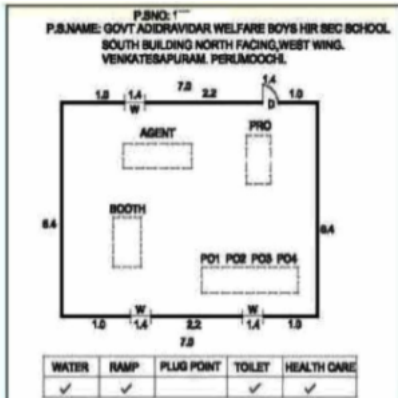

Google Map View

Polling Station Building Front View

Polling Station Front View

Cad View

Key MAP View

1 பெயர் : வெங்கடேஷ் தந்தை பெயர்: கணேசன் வீட்டு எண் : 1 வயது : 30 பாலினம் : ஆண்	SVN0790683 Photo is available	2 பெயர் : ஆனந்தன் தந்தை பெயர்: வாசுதேவன் வீட்டு எண் : 2 வயது : 40 பாலினம் : ஆண்	SVN0558585 Photo is available	3 பெயர் : மாயப்பாஷா தந்தை பெயர்: அகமதுசாயபு வீட்டு எண் : 2-366B வயது : 53 பாலினம் : ஆண்	MSS3205275 Photo is available
4 பெயர் : அமுலு கணவர் பெயர்: இராஜா சேகர் வீட்டு எண் : 2-502 வயது : 40 பாலினம் : பெண்	SVN0299107 Photo is available	5 பெயர் : துளசி தந்தை பெயர்: கண்ணன் வீட்டு எண் : 3 வயது : 50 பாலினம் : ஆண்	SVN0506659 Photo is available	6 பெயர் : ரேணுகா தாயின் பெயர்: துளசி வீட்டு எண் : 3 வயது : 40 பாலினம் : பெண்	SVN0505818 Photo is available
7 பெயர் : மணிவண்ணன் தந்தை பெயர்: துரைசாமி வீட்டு எண் : 3-28 வயது : 37 பாலினம் : ஆண்	SVN0376145 Photo is available	8 பெயர் : தாஹிரா கணவர் பெயர்: அனீபா வீட்டு எண் : 3-971 வயது : 62 பாலினம் : பெண்	SVN0298018 Photo is available	9 பெயர் : ரஜியா கணவர் பெயர்: ரியாஸ் வீட்டு எண் : 3-971 வயது : 38 பாலினம் : பெண்	SVN0298273 Photo is available
10 பெயர் : லாவண்யா கணவர் பெயர்: ஜீவரத்தினம் வீட்டு எண் : 4 வயது : 72 பாலினம் : பெண்	SVN0989707 Photo is available	11 பெயர் : வினசெனட ஆரோக்கியராஜ் தந்தை பெயர்: ஜான் அருளப்பன் வீட்டு எண் : 4 வயது : 60 பாலினம் : ஆண்	SVN0853747 Photo is available	12 பெயர் : ராஜேஸ்வரி கணவர் பெயர்: சந்திரசேகரன் வீட்டு எண் : 4 வயது : 46 பாலினம் : பெண்	SVN0660167 Photo is available
13 பெயர் : சந்திரசேகரன் தந்தை பெயர்: அன்னப்பன் வீட்டு எண் : 4 வயது : 46 பாலினம் : ஆண்	SVN0660225 Photo is available	14 பெயர் : அஜ்ஜிமா கணவர் பெயர்: சபியுல்லா வீட்டு எண் : 4 வயது : 40 பாலினம் : பெண்	SVN0993451 Photo is available	15 பெயர் : நாகம்மாள் கணவர் பெயர்: அரிகிருஷ்ணன் வீட்டு எண் : 4 வயது : 32 பாலினம் : பெண்	SVN0896324 Photo is available
16 பெயர் : சத்யா தந்தை பெயர்: முத்துசாமி வீட்டு எண் : 4 வயது : 31 பாலினம் : பெண்	SVN0790535 Photo is available	17 பெயர் : ஷெரீல் தந்தை பெயர்: வினசென்ட் ஆரோக்கியராஜ் வீட்டு எண் : 4 வயது : 31 பாலினம் : பெண்	SVN0853705 Photo is available	18 பெயர் : ரேகோ தந்தை பெயர்: ராஜேந்திரன் வீட்டு எண் : 4 வயது : 29 பாலினம் : ஆண்	SVN0853754 Photo is available
# 19 பெயர் : திவ்யா தந்தை பெயர்: சீனிவாசன் வீட்டு எண் : 440 வயது : 29 பாலினம் : பெண்	SVN0853713 Photo is available	20 பெயர் : ஹாருண்ராஷித் தந்தை பெயர்: ஜெயலாப்தீன் வீட்டு எண் : 4 வயது : 28 பாலினம் : ஆண்	SVN0853903 Photo is available	21 பெயர் : கார்த்திக் தாயின் பெயர்: லட்சுமி வீட்டு எண் : 4 வயது : 28 பாலினம் : ஆண்	SVN0993436 Photo is available
22 பெயர் : கோபிகா தந்தை பெயர்: ராகவன் வீட்டு எண் : 4 வயது : 27 பாலினம் : பெண்	SVN0989764 Photo is available	23 பெயர் : விக்னேஷ் தந்தை பெயர்: ராஜா வீட்டு எண் : 4 வயது : 25 பாலினம் : ஆண்	SVN1040740 Photo is available	24 பெயர் : மைலுன் பீபி அ கணவர் பெயர்: முகமதுசலிம் வீட்டு எண் : 4-44 வயது : 41 பாலினம் : பெண்	MSS3242781 Photo is available
# 25 பெயர் : மோனிஷா ச தந்தை பெயர்: சரவணன் வீட்டு எண் : 4/111ஏ வயது : 21 பாலினம் : பெண்	SVN1968262 Photo is available	26 பெயர் : ரேவதி கணவர் பெயர்: பாபு வீட்டு எண் : 4-666 வயது : 43 பாலினம் : பெண்	MSS3242724 Photo is available	27 பெயர் : சித்ரா தந்தை பெயர்: பிரபாகரன் வீட்டு எண் : 4-709 வயது : 36 பாலினம் : பெண்	SVN0298471 Photo is available
28 பெயர் : அஸ்வின் தந்தை பெயர்: நாராயணன் வீட்டு எண் : 4-740 வயது : 33 பாலினம் : ஆண்	SVN0732172 Photo is available	29 பெயர் : பிரியா கணவர் பெயர்: அஸ்வின்நா வீட்டு எண் : 4-740 வயது : 32 பாலினம் : பெண்	SVN1950831 Photo is available	30 பெயர் : கீர்த்திகா தந்தை பெயர்: நாகலிங்கம் வீட்டு எண் : 4/861 வயது : 28 பாலினம் : பெண்	ASP1136928 Photo is available