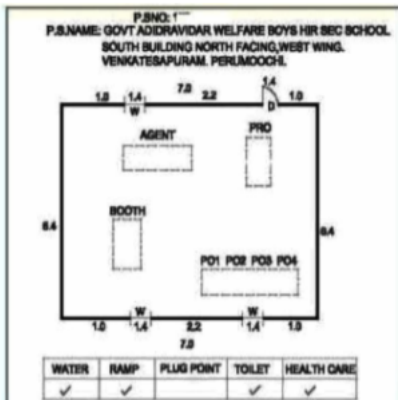

Google Map View

Polling Station Building Front View

Polling Station Front View

Cad View

Key MAP View

1 பெயர் : ரமயா தந்தை பெயர்: பார்த்திபன் வீட்டு எண் : 2 வயது : 35 பாலினம் : பெண் Photo is available	SVN0969659	2 பெயர் : வெண்மணி தந்தை பெயர்: சேகர் வீட்டு எண் : 2 வயது : 32 பாலினம் : ஆண் Photo is available	SVN0969600	3 பெயர் : பா சுகன்யா தந்தை பெயர்: ந பார்த்திபன் வீட்டு எண் : 2/308 வயது : 23 பாலினம் : பெண் Photo is available	SVN1885615
4 பெயர் : ரேஷ்மா தந்தை பெயர்: ரஹ்மதுல்லா வீட்டு எண் : 2/344 வயது : 24 பாலினம் : பெண் Photo is available	SVN1911213	5 பெயர் : ராஜகோபால் தந்தை பெயர்: கோவிந்தசாமி வீட்டு எண் : 3 வயது : 69 பாலினம் : ஆண் Photo is available	MSS2803443	6 பெயர் : அமுதா கணவர் பெயர்: ராஜகோபால் வீட்டு எண் : 3 வயது : 56 பாலினம் : பெண் Photo is available	MSS3053543
7 பெயர் : அலுாயிஸ் கெர்கெட்டா தந்தை பெயர்: மெர்கல் கெர்கெட்டா வீட்டு எண் : 3 வயது : 53 பாலினம் : ஆண் Photo is available	SVN0811950	8 பெயர் : ஏமஞ்சுளா பில்லங் கணவர் பெயர்: அலுாயிஸ் கெர்கெட்டா வீட்டு எண் : 3 வயது : 48 பாலினம் : பெண் Photo is available	SVN0811943	9 பெயர் : ஹமலதா கணவர் பெயர்: கோதண்டன் வீட்டு எண் : 3 வயது : 47 பாலினம் : பெண் Photo is available	SVN0788679
# 10 பெயர் : ஏ அசோக் குமார் தந்தை பெயர்: ஆனந்தராஜ் வீட்டு எண் : 2/303 வயது : 38 பாலினம் : ஆண் Photo is available	SVN0498865	11 பெயர் : சில்வியா கணவர் பெயர்: செல்வராஜ் வீட்டு எண் : 3 வயது : 35 பாலினம் : பெண் Photo is available	SVN0788653	12 பெயர் : ரா அணிதா ராணி கணவர் பெயர்: ராமமூர்த்தி வீட்டு எண் : 3 வயது : 32 பாலினம் : பெண் Photo is available	SVN0660837
13 பெயர் : லோகேஷ் தந்தை பெயர்: சீனிவாசன் வீட்டு எண் : 3 வயது : 30 பாலினம் : ஆண் Photo is available	SVN0969584	14 பெயர் : யுவராஜ் தந்தை பெயர்: பழனி வீட்டு எண் : 3 வயது : 29 பாலினம் : ஆண் Photo is available	SVN0788703	15 பெயர் : மோனிஷா தந்தை பெயர்: சீனிவாசன் வீட்டு எண் : 3 வயது : 27 பாலினம் : பெண் Photo is available	SVN0969774
16 பெயர் : பரத் தந்தை பெயர்: ராமரத்தினம் வீட்டு எண் : 3 வயது : 27 பாலினம் : ஆண் Photo is available	SVN0969857	17 பெயர் : சண்முகம் தந்தை பெயர்: வெங்கடேசன் வீட்டு எண் : 3 வயது : 26 பாலினம் : ஆண் Photo is available	SVN1083229	18 பெயர் : நரேஷ் தந்தை பெயர்: யுவராஜ் வீட்டு எண் : 3 வயது : 25 பாலினம் : ஆண் Photo is available	SVN1083237
19 பெயர் : கங்காபிரியா கணவர் பெயர்: இன்பநாதன் வீட்டு எண் : 3/502 வயது : 36 பாலினம் : பெண் Photo is available	SVN1055565	20 பெயர் : சரவணன் தந்தை பெயர்: விஷ்வநாதன் வீட்டு எண் : 3/598 வயது : 23 பாலினம் : ஆண் Photo is available	SVN1911189	S 21 பெயர் : சூரியா. ப தந்தை பெயர்: பாபு வீட்டு எண் : 3/643 வயது : 21 பாலினம் : ஆண் Photo is available	SVN2011237
22 பெயர் : தனலட்சுமி கணவர் பெயர்: வெங்கடேதன் வீட்டு எண் : 3/1171 வயது : 52 பாலினம் : பெண் Photo is available	MSS2015873	23 பெயர் : மகேந்திரன் தந்தை பெயர்: வெங்கடேசன் வீட்டு எண் : 3-1171 வயது : 28 பாலினம் : ஆண் Photo is available	SVN0969592	24 பெயர் : கவிதா தந்தை பெயர்: வெங்கடேசன் வீட்டு எண் : 3/1171 வயது : 26 பாலினம் : பெண் Photo is available	SVN1813526
25 பெயர் : சசிகுமார் ம தந்தை பெயர்: மனோகர் வீட்டு எண் : 3/1198 வயது : 42 பாலினம் : ஆண் Photo is available	SVN1987668	26 பெயர் : சூதாகரன் தந்தை பெயர்: பாஸ்கரன் வீட்டு எண் : 3-1219 வயது : 36 பாலினம் : ஆண் Photo is available	SVN0296970	27 பெயர் : மலர் கணவர் பெயர்: மணி வீட்டு எண் : 3-1270 வயது : 65 பாலினம் : பெண் Photo is available	SVN0911701
#2 28 பெயர் : ச சுகுமதி தந்தை பெயர்: தங்கவேல் வீட்டு எண் : 4/974 வயது : 65 பாலினம் : பெண் Photo is available	SVN2049518	29 பெயர் : ஜானகி கோ தந்தை பெயர்: கோபால் வீட்டு எண் : 3/1270 வயது : 40 பாலினம் : பெண் Photo is available	SVN2125193	S 30 பெயர் : சரவணன் தந்தை பெயர்: மணி வீட்டு எண் : 3-1270 வயது : 36 பாலினம் : ஆண் Photo is available	SVN0911719