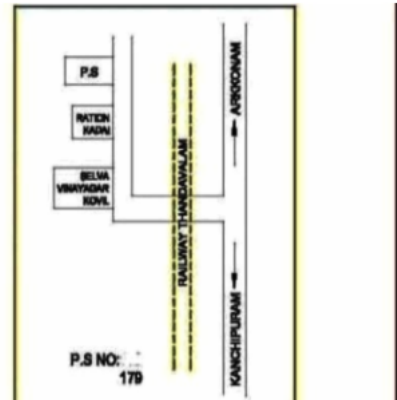

Cad View

Key MAP View