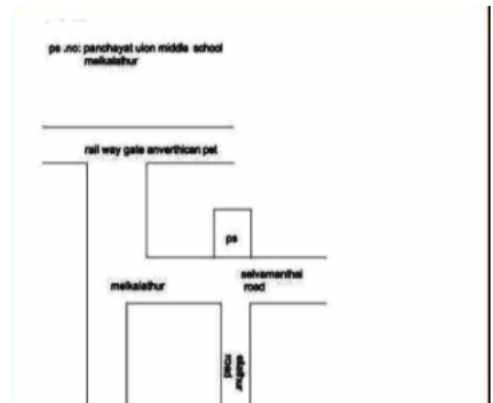

Google Map View

Polling Station Building Front View

Polling Station Front View

Cad View

Key MAP View

1 பெயர் : சாலம்மாள் கணவர் பெயர்: சுப்பிரமணி வீட்டு எண் : 1 வயது : 78 பாலினம் : பெண்	SVN0515726 Photo is available	2 பெயர் : சமதி கணவர் பெயர்: வினாயகம் வீட்டு எண் : 1 வயது : 44 பாலினம் : பெண்	SVN0659219 Photo is available	3 பெயர் : மாலா கணவர் பெயர்: நித்யானந்தம் வீட்டு எண் : 1 வயது : 42 பாலினம் : பெண்	SVN0557827 Photo is available
4 பெயர் : தமிழ்ச்செல்வி கணவர் பெயர்: சத்தியநாராயணன் வீட்டு எண் : 1 வயது : 36 பாலினம் : பெண்	SVN0791079 Photo is available	5 பெயர் : பிரபாகரன் தந்தை பெயர்: அண்ணாமலை வீட்டு எண் : 1 வயது : 31 பாலினம் : ஆண்	SVN0557777 Photo is available	6 பெயர் : பூபாலன் தந்தை பெயர்: அண்ணாமலை வீட்டு எண் : 1 வயது : 31 பாலினம் : ஆண்	SVN0557785 Photo is available
7 பெயர் : பாஸு தந்தை பெயர்: சுப்ரமணி வீட்டு எண் : 1 வயது : 31 பாலினம் : ஆண்	SVN0557678 Photo is available	8 பெயர் : பிரகாஷ் தந்தை பெயர்: சுப்பிரமணி வீட்டு எண் : 1 வயது : 30 பாலினம் : ஆண்	SVN0557843 Photo is available	9 பெயர் : பிரபு தந்தை பெயர்: ராமச்சந்திரன் வீட்டு எண் : 1 வயது : 29 பாலினம் : ஆண்	SVN0790998 Photo is available
10 பெயர் : வசந்தகுமார் தந்தை பெயர்: வினாயகம் வீட்டு எண் : 1 வயது : 25 பாலினம் : ஆண்	SVN1033976 Photo is available	11 பெயர் : லோகநாதன் தந்தை பெயர்: சுப்பிரமணி வீட்டு எண் : 1-16 வயது : 44 பாலினம் : ஆண்	DKH2945939 Photo is available	12 பெயர் : கலை அரசன் தந்தை பெயர்: ரவி வீட்டு எண் : 1/32 வயது : 24 பாலினம் : ஆண்	SVN1908177 Photo is available
13 பெயர் : வள்ளியம்மாள் கணவர் பெயர்: ஏகாம்பரம் வீட்டு எண் : 1-42 வயது : 68 பாலினம் : பெண்	SVN0375816 Photo is available	14 பெயர் : அய்யப்பன் தந்தை பெயர்: வேணு வீட்டு எண் : 1-43 வயது : 38 பாலினம் : ஆண்	SVN0080986 Photo is available	15 பெயர் : துளசி தந்தை பெயர்: வேணு வீட்டு எண் : 1-43 வயது : 35 பாலினம் : ஆண்	SVN0080952 Photo is available
16 பெயர் : மோகன்குமார் தந்தை பெயர்: செல்வ ராமன் வீட்டு எண் : 1/48 வயது : 26 பாலினம் : ஆண்	SVN1100924 Photo is available	17 பெயர் : ஜெயந்தி கணவர் பெயர்: ஜயப்பன் வீட்டு எண் : 1-55 வயது : 40 பாலினம் : பெண்	SVN0080937 Photo is available	18 பெயர் : ஐ தேவி தந்தை பெயர்: சு ஜயப்பன் வீட்டு எண் : 1/55 வயது : 21 பாலினம் : பெண்	SVN1966209 Photo is available
19 பெயர் : சுரேஷ் தந்தை பெயர்: அண்ணாமலை வீட்டு எண் : 1-56 வயது : 35 பாலினம் : ஆண்	SVN0301077 Photo is available	20 பெயர் : லட்சுமி சு கணவர் பெயர்: சுரேஷ் அ வீட்டு எண் : 1/56 வயது : 27 பாலினம் : பெண்	SVN1891050 Photo is available	21 பெயர் : ரேணுகா கணவர் பெயர்: கிருஷ்ண மூர்த்தி வீட்டு எண் : 1/56 வயது : 25 பாலினம் : பெண்	SVN1101534 Photo is available
22 பெயர் : பார்த்திபன் தந்தை பெயர்: சுப்பிரமணி வீட்டு எண் : 1-57 வயது : 36 பாலினம் : ஆண்	SVN0301085 Photo is available	23 பெயர் : விஜயலட்சுமி தந்தை பெயர்: கதிரேசன் வீட்டு எண் : 1-57 வயது : 36 பாலினம் : பெண்	SVN0080960 Photo is available	24 பெயர் : வினோத் குமார் தந்தை பெயர்: யசோதா வீட்டு எண் : 1/57 வயது : 24 பாலினம் : ஆண்	SVN1773647 Photo is available
25 பெயர் : பவித்ரா லோ தந்தை பெயர்: லோகநாதன் வீட்டு எண் : 1/61 வயது : 20 பாலினம் : பெண்	SVN2122422 Photo is available	26 பெயர் : கவிதா லோ தந்தை பெயர்: லோகநாதன் வீட்டு எண் : 1/61 வயது : 19 பாலினம் : பெண்	SVN2122430 Photo is available	27 பெயர் : டீ ஆர் பிரவீன்குமார் தந்தை பெயர்: த இரவி வீட்டு எண் : 1/62 வயது : 21 பாலினம் : ஆண்	SVN1977800 Photo is available
28 பெயர் : சீனிவாசன் இரா தந்தை பெயர்: ராமச்சந்திரன் வீட்டு எண் : 1-63 வயது : 28 பாலினம் : ஆண்	SVN0896803 Photo is available	29 பெயர் : சுப்பிரமணி தந்தை பெயர்: காளத்தி வீட்டு எண் : 1-65 வயது : 70 பாலினம் : ஆண்	SVN1526805 Photo is available	30 பெயர் : பார்வதி கணவர் பெயர்: சுப்பிரமணி வீட்டு எண் : 1-65 வயது : 60 பாலினம் : பெண்	SVN1526813 Photo is available