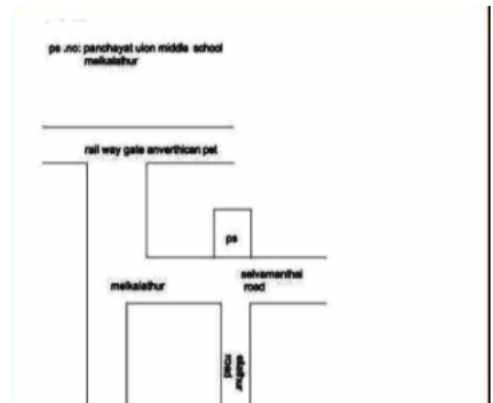

Google Map View

Polling Station Building Front View

Polling Station Front View

Cad View

Key MAP View

சட்டமன்றத் தொகுதியின் எண் மற்றும் பெயர் : 38-அரக்கோணம்
பிரிவு எண் மற்றும் பெயர் 1-மேல்களத்தூர் (வ.கி) மற்றும் (ஊ), வார்டு 1 ஸ்டேஷன் தெரு