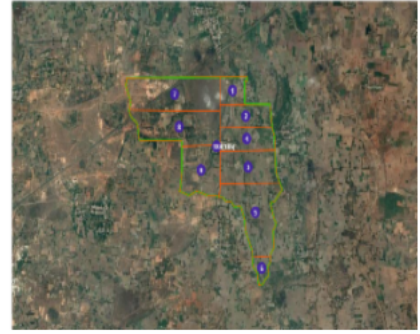

Google Map View