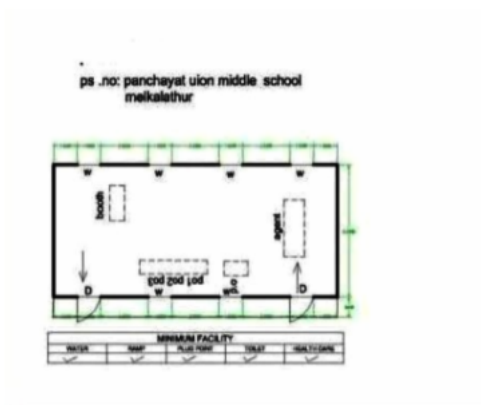

Google Map View

Polling Station Building Front View

Polling Station Front View

Cad View

Key MAP View

1 பெயர் : சின்னப்பொன்னு கணவர் பெயர்: வெங்கடேசன் வீட்டு எண் : 1 வயது : 48 பாலினம் : பெண்	SVN0129437 Photo is available	2 பெயர் : சண்முகம் தந்தை பெயர்: சுப்பிரமணியம் வீட்டு எண் : 1 வயது : 44 பாலினம் : ஆண்	SVN0658872 Photo is available	3 பெயர் : கௌரி கணவர் பெயர்: இரமேஷ் வீட்டு எண் : 1 வயது : 42 பாலினம் : பெண்	SVN0557512 Photo is available
4 பெயர் : வெங்கடேசன் தந்தை பெயர்: கண்ணாயிரம் வீட்டு எண் : 1 வயது : 42 பாலினம் : ஆண்	SVN0129387 Photo is available	5 பெயர் : விஜயகுமார் தந்தை பெயர்: மோகன் வீட்டு எண் : 1 வயது : 39 பாலினம் : ஆண்	SVN0129411 Photo is available	6 பெயர் : கோபிநாத் தந்தை பெயர்: மோகன் வீட்டு எண் : 1 வயது : 37 பாலினம் : ஆண்	SVN0129429 Photo is available
7 பெயர் : பாரதி கணவர் பெயர்: இரமேஷ் வீட்டு எண் : 1 வயது : 37 பாலினம் : பெண்	SVN0129403 Photo is available	8 பெயர் : சுரேஷ் தந்தை பெயர்: கண்ணாயிரம் வீட்டு எண் : 1 வயது : 37 பாலினம் : ஆண்	SVN0129395 Photo is available	9 பெயர் : கோபி தந்தை பெயர்: வெங்கடேசன் வீட்டு எண் : 1 வயது : 37 பாலினம் : ஆண்	SVN0129353 Photo is available
10 பெயர் : ரஞ்சித் தந்தை பெயர்: ஆதிமூலம் வீட்டு எண் : 1 வயது : 36 பாலினம் : ஆண்	SVN0129346 Photo is available	11 பெயர் : ராஜேந்திரன் தந்தை பெயர்: செல்வம் வீட்டு எண் : 1 வயது : 36 பாலினம் : ஆண்	SVN0971481 Photo is available	12 பெயர் : சூதா கணவர் பெயர்: வெங்கடேசன் வீட்டு எண் : 1 வயது : 36 பாலினம் : பெண்	SVN0658781 Photo is available
13 பெயர் : சதீஷ் தந்தை பெயர்: கண்ணாயிரம் வீட்டு எண் : 1 வயது : 35 பாலினம் : ஆண்	SVN0129379 Photo is available	14 பெயர் : பூங்கொடி கணவர் பெயர்: கோபி வீட்டு எண் : 1 வயது : 34 பாலினம் : பெண்	SVN0971549 Photo is available	15 பெயர் : சரவணன் தந்தை பெயர்: கார்த்திக் வீட்டு எண் : 1 வயது : 30 பாலினம் : ஆண்	SVN0791103 Photo is available
16 பெயர் : சாம்பசிவராவ் தந்தை பெயர்: பக்தவச்சலம் வீட்டு எண் : 1 வயது : 30 பாலினம் : ஆண்	SVN0971341 Photo is available	17 பெயர் : திலகவதி கணவர் பெயர்: சுரேஷ் வீட்டு எண் : 1 வயது : 29 பாலினம் : பெண்	SVN0971523 Photo is available	18 பெயர் : லட்சுமி கணவர் பெயர்: ரஞ்சித் வீட்டு எண் : 1 வயது : 29 பாலினம் : பெண்	SVN1074863 Photo is available
19 பெயர் : அஜித் தந்தை பெயர்: நாக்கேஷ் வீட்டு எண் : 1 வயது : 27 பாலினம் : ஆண்	SVN0971796 Photo is available	20 பெயர் : ரேவதி தந்தை பெயர்: வேலு வீட்டு எண் : 1 வயது : 27 பாலினம் : பெண்	SVN0971804 Photo is available	21 பெயர் : புவனேஸ்வரி தந்தை பெயர்: சஞ்சீவி வீட்டு எண் : 1 வயது : 27 பாலினம் : பெண்	SVN1074889 Photo is available
22 பெயர் : ராஜசேகர் தந்தை பெயர்: கோவீதாந் வீட்டு எண் : 1 வயது : 24 பாலினம் : ஆண்	SVN1899103 Photo is available	23 பெயர் : சந்திரசேகர் தந்தை பெயர்: கோவிந்தன் வீட்டு எண் : 1 வயது : 22 பாலினம் : ஆண்	SVN1899236 Photo is available	24 பெயர் : சத்தியா மு தந்தை பெயர்: சங்கர் வீட்டு எண் : 1/5 வயது : 20 பாலினம் : பெண்	SVN1997782 Photo is available
25 பெயர் : ஜெயபிரகாஷ் தந்தை பெயர்: ஆதிமூலம் வீட்டு எண் : 1-12 வயது : 34 பாலினம் : ஆண்	SVN0517011 Photo is available	26 பெயர் : ஏழமலை தந்தை பெயர்: முருகேசன் வீட்டு எண் : 1-70 வயது : 32 பாலினம் : ஆண்	SVN0516955 Photo is available	27 பெயர் : சந்தியா கணவர் பெயர்: ஏழமலை வீட்டு எண் : 1-70 வயது : 28 பாலினம் : பெண்	SVN0971556 Photo is available
28 பெயர் : ராஜேஷ் தந்தை பெயர்: ராஜேந்திரன் வீட்டு எண் : 1-80 வயது : 40 பாலினம் : ஆண்	SVN0367854 Photo is available	29 பெயர் : சத்திய மூர்த்தி தந்தை பெயர்: முனுசாமி வீட்டு எண் : 1/87 வயது : 24 பாலினம் : ஆண்	SVN1763994 Photo is available	30 பெயர் : ஆனந்தன் தந்தை பெயர்: கணேசன் வீட்டு எண் : 1/106 வயது : 24 பாலினம் : ஆண்	SVN1898980 Photo is available