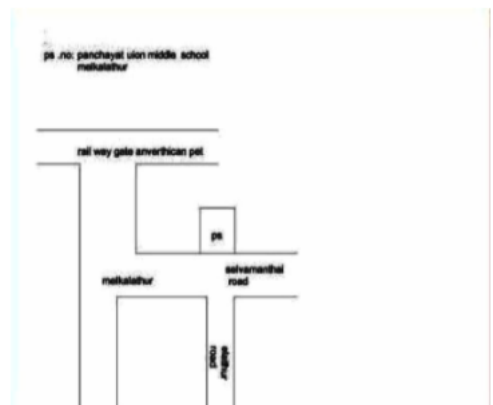

Google Map View

Polling Station Building Front View

Polling Station Front View

Cad View

Key MAP View

1 பெயர் : சின்னப்பொன்னு கணவர் பெயர்: வெங்கடேசன் வீட்டு எண் : 1 வயது : 48 பாலினம் : பெண்	SVN0129437 Photo is available	2 பெயர் : சண்முகம் தந்தை பெயர்: சுப்பிரமணியம் வீட்டு எண் : 1 வயது : 44 பாலினம் : ஆண்	SVN0658872 Photo is available	3 பெயர் : கௌரி கணவர் பெயர்: இரமேஷ் வீட்டு எண் : 1 வயது : 42 பாலினம் : பெண்	SVN0557512 Photo is available
4 பெயர் : வெங்கடேசன் தந்தை பெயர்: கண்ணாயிரம் வீட்டு எண் : 1 வயது : 42 பாலினம் : ஆண்	SVN0129387 Photo is available	5 பெயர் : விஜயகுமார் தந்தை பெயர்: மோகன் வீட்டு எண் : 1 வயது : 39 பாலினம் : ஆண்	SVN0129411 Photo is available	6 பெயர் : கோபிநாத் தந்தை பெயர்: மோகன் வீட்டு எண் : 1 வயது : 37 பாலினம் : ஆண்	SVN0129429 Photo is available
7 பெயர் : பாரதி கணவர் பெயர்: இரமேஷ் வீட்டு எண் : 1 வயது : 37 பாலினம் : பெண்	SVN0129403 Photo is available	8 பெயர் : சுரேஷ் தந்தை பெயர்: கண்ணாயிரம் வீட்டு எண் : 1 வயது : 37 பாலினம் : ஆண்	SVN0129395 Photo is available	9 பெயர் : கோபி தந்தை பெயர்: வெங்கடேசன் வீட்டு எண் : 1 வயது : 37 பாலினம் : ஆண்	SVN0129353 Photo is available
10 பெயர் : ரஞ்சித் தந்தை பெயர்: ஆதிமூலம் வீட்டு எண் : 1 வயது : 36 பாலினம் : ஆண்	SVN0129346 Photo is available	11 பெயர் : ராஜேந்திரன் தந்தை பெயர்: செல்வம் வீட்டு எண் : 1 வயது : 36 பாலினம் : ஆண்	SVN0971481 Photo is available	12 பெயர் : சூதா கணவர் பெயர்: வெங்கடேசன் வீட்டு எண் : 1 வயது : 36 பாலினம் : பெண்	SVN0658781 Photo is available
13 பெயர் : சதீஷ் தந்தை பெயர்: கண்ணாயிரம் வீட்டு எண் : 1 வயது : 35 பாலினம் : ஆண்	SVN0129379 Photo is available	14 பெயர் : பூங்கொடி கணவர் பெயர்: கோபி வீட்டு எண் : 1 வயது : 34 பாலினம் : பெண்	SVN0971549 Photo is available	15 பெயர் : சரவணன் தந்தை பெயர்: கார்த்திக் வீட்டு எண் : 1 வயது : 30 பாலினம் : ஆண்	SVN0791103 Photo is available
16 பெயர் : சாம்பசிவராவ் தந்தை பெயர்: பக்தவச்சலம் வீட்டு எண் : 1 வயது : 30 பாலினம் : ஆண்	SVN0971341 Photo is available	17 பெயர் : திலகவதி கணவர் பெயர்: சுரேஷ் வீட்டு எண் : 1 வயது : 29 பாலினம் : பெண்	SVN0971523 Photo is available	18 பெயர் : லட்சுமி கணவர் பெயர்: ரஞ்சித் வீட்டு எண் : 1 வயது : 29 பாலினம் : பெண்	SVN1074863 Photo is available
19 பெயர் : அஜித் தந்தை பெயர்: நாக்கேஷ் வீட்டு எண் : 1 வயது : 27 பாலினம் : ஆண்	SVN0971796 Photo is available	20 பெயர் : ரேவதி தந்தை பெயர்: வேலு வீட்டு எண் : 1 வயது : 27 பாலினம் : பெண்	SVN0971804 Photo is available	21 பெயர் : புவனேஸ்வரி தந்தை பெயர்: சஞ்சீவி வீட்டு எண் : 1 வயது : 27 பாலினம் : பெண்	SVN1074889 Photo is available
22 பெயர் : ராஜசேகர் தந்தை பெயர்: கோவீதாந் வீட்டு எண் : 1 வயது : 24 பாலினம் : ஆண்	SVN1899103 Photo is available	23 பெயர் : சந்திரசேகர் தந்தை பெயர்: கோவிந்தன் வீட்டு எண் : 1 வயது : 22 பாலினம் : ஆண்	SVN1899236 Photo is available	24 பெயர் : சத்தியா மு தந்தை பெயர்: சங்கர் வீட்டு எண் : 1/5 வயது : 20 பாலினம் : பெண்	SVN1997782 Photo is available
25 பெயர் : ஜெயபிரகாஷ் தந்தை பெயர்: ஆதிமூலம் வீட்டு எண் : 1-12 வயது : 34 பாலினம் : ஆண்	SVN0517011 Photo is available	26 பெயர் : ஏழமலை தந்தை பெயர்: முருகேசன் வீட்டு எண் : 1-70 வயது : 32 பாலினம் : ஆண்	SVN0516955 Photo is available	27 பெயர் : சந்தியா கணவர் பெயர்: ஏழமலை வீட்டு எண் : 1-70 வயது : 28 பாலினம் : பெண்	SVN0971556 Photo is available
28 பெயர் : ராஜேஷ் தந்தை பெயர்: ராஜேந்திரன் வீட்டு எண் : 1-80 வயது : 40 பாலினம் : ஆண்	SVN0367854 Photo is available	29 பெயர் : சத்திய மூர்த்தி தந்தை பெயர்: முனுசாமி வீட்டு எண் : 1/87 வயது : 24 பாலினம் : ஆண்	SVN1763994 Photo is available	30 பெயர் : ஆனந்தன் தந்தை பெயர்: கணேசன் வீட்டு எண் : 1/106 வயது : 24 பாலினம் : ஆண்	SVN1898980 Photo is available