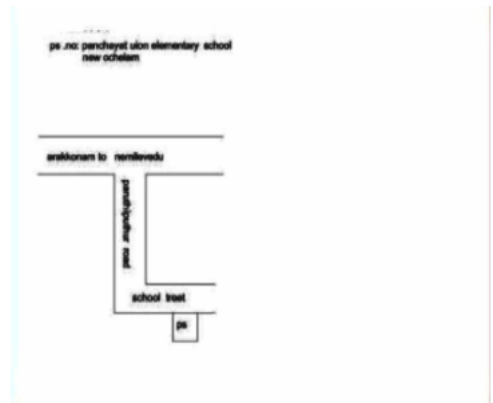

Google Map View

Polling Station Building Front View

Polling Station Front View

Cad View

Key MAP View

1 பெயர் : பெருமாள் தந்தை பெயர்: கணேசன் வீட்டு எண் : 0 வயது : 39 பாலினம் : ஆண்	SVN1759224 Photo is available	2 பெயர் : மகாலட்சுமி தந்தை பெயர்: மனோகரன் வீட்டு எண் : 0 வயது : 24 பாலினம் : பெண்	SVN1759216 Photo is available	3 பெயர் : கஜேந்திரன் தந்தை பெயர்: வீராசாமி வீட்டு எண் : 1 வயது : 64 பாலினம் : ஆண்	MSS3074986 Photo is available
4 பெயர் : துரை தந்தை பெயர்: ராமன் வீட்டு எண் : 1 வயது : 56 பாலினம் : ஆண்	SVN0791251 Photo is available	5 பெயர் : அஞ்சலா கணவர் பெயர்: முரளி வீட்டு எண் : 1 வயது : 39 பாலினம் : பெண்	SVN0143495 Photo is available	6 பெயர் : பாபு தந்தை பெயர்: கஜேந்திரன் வீட்டு எண் : 1 வயது : 38 பாலினம் : ஆண்	MSS3075546 Photo is available
7 பெயர் : காவியா கணவர் பெயர்: அரிபாபு வீட்டு எண் : 1 வயது : 34 பாலினம் : பெண்	SVN0556985 Photo is available	8 பெயர் : சிவரஞ்சித் தந்தை பெயர்: ச்திரன் வீட்டு எண் : 1 வயது : 28 பாலினம் : ஆண்	SVN0854893 Photo is available	9 பெயர் : சிவலிங்கம் தந்தை பெயர்: முத்து வீட்டு எண் : 1 வயது : 28 பாலினம் : ஆண்	SVN0854919 Photo is available
10 பெயர் : ஸ்வாதி கணவர் பெயர்: அருண்குமார் வீட்டு எண் : 1 வயது : 26 பாலினம் : பெண்	SVN1895341 Photo is available	11 பெயர் : சிவகாமி கணவர் பெயர்: பாபு வீட்டு எண் : 1 வயது : 24 பாலினம் : பெண்	SVN1849694 Photo is available	12 பெயர் : ராதிகா கணவர் பெயர்: பாபு வீட்டு எண் : 1-1 வயது : 31 பாலினம் : பெண்	SVN1015171 Photo is available
13 பெயர் : கஜேந்திரன் தந்தை பெயர்: கோவிந்தன் வீட்டு எண் : 1/2 வயது : 21 பாலினம் : ஆண்	SVN1974062 Photo is available	14 பெயர் : ஜகன் தந்தை பெயர்: ஜெயப்காஷ் வீட்டு எண் : 1/2ரைஸ்மில் தெரு,புது ஓச்சலம் வயது : 19 பாலினம் : ஆண்	SVN2097376 Photo is available	15 பெயர் : சுமித்ரா து தந்தை பெயர்: துரை வீட்டு எண் : 1/3டி வயது : 20 பாலினம் : பெண்	SVN2033199 Photo is available
16 பெயர் : லட்சுமி கணவர் பெயர்: பெருமாள் வீட்டு எண் : 1/4 வயது : 36 பாலினம் : பெண்	SVN1759174 Photo is available	17 பெயர் : ராணி தந்தை பெயர்: இரவி வீட்டு எண் : 1/5 வயது : 37 பாலினம் : பெண்	SVN2079549 Photo is available	18 பெயர் : சித்ரா கணவர் பெயர்: அரிபாபு வீட்டு எண் : 1-8 வயது : 36 பாலினம் : பெண்	SVN0731695 Photo is available
19 பெயர் : லோகேஷ் தந்தை பெயர்: ஆனந்தன் வீட்டு எண் : 1/9 வயது : 25 பாலினம் : ஆண்	SVN1038561 Photo is available	20 பெயர் : கௌசிகன் தந்தை பெயர்: ஆனந்தன் வீட்டு எண் : 1/9 வயது : 24 பாலினம் : ஆண்	SVN1931849 Photo is available	21 பெயர் : இலக்கியா தந்தை பெயர்: ரமேஷ் வீட்டு எண் : 1/17 வயது : 22 பாலினம் : பெண்	SVN1932011 Photo is available
22 பெயர் : சோனியா கணவர் பெயர்: டில்லிபாபு வீட்டு எண் : 1/25 வயது : 24 பாலினம் : பெண்	SVN1906551 Photo is available	23 பெயர் : கீர்த்திகா தந்தை பெயர்: துரை வீட்டு எண் : 1/30 வயது : 28 பாலினம் : பெண்	SVN1097997 Photo is available	24 பெயர் : சபீனா தந்தை பெயர்: துரை வீட்டு எண் : 1/30 வயது : 25 பாலினம் : பெண்	SVN1098037 Photo is available
25 பெயர் : பவித்ரா தந்தை பெயர்: துரை வீட்டு எண் : 1/30 வயது : 22 பாலினம் : பெண்	SVN1906569 Photo is available	26 பெயர் : பரத் தந்தை பெயர்: கோவிந்தன் வீட்டு எண் : 1-37 வயது : 30 பாலினம் : ஆண்	SVN0556845 Photo is available	27 பெயர் : நவீன் குமார் .பெ தந்தை பெயர்: பெருமாள் வீட்டு எண் : 1/37 வயது : 20 பாலினம் : ஆண்	SVN2032639 Photo is available
28 பெயர் : சந்தியா தந்தை பெயர்: விநாயகம் வீட்டு எண் : 1-40 வயது : 31 பாலினம் : பெண்	SVN0556761 Photo is available	29 பெயர் : கோதண்டன் தந்தை பெயர்: ராமநாதன் வீட்டு எண் : 1/42 வயது : 58 பாலினம் : ஆண்	SVN2087260 Photo is available	30 பெயர் : சுஜாதா கணவர் பெயர்: கோதண்டன் வீட்டு எண் : 1/42 வயது : 41 பாலினம் : பெண்	SVN2097400 Photo is available