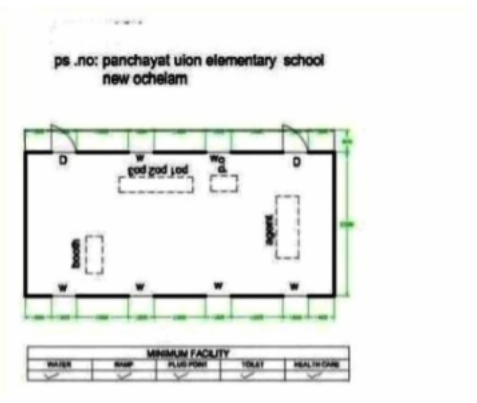

Google Map View

Polling Station Building Front View

Polling Station Front View

Cad View

Key MAP View

1 பெயர் : பெருமாள் தந்தை பெயர்: கணேசன் வீட்டு எண் : 0 வயது : 39 பாலினம் : ஆண்	SVN1759224 Photo is available	2 பெயர் : மகாலட்சுமி தந்தை பெயர்: மனோகரன் வீட்டு எண் : 0 வயது : 24 பாலினம் : பெண்	SVN1759216 Photo is available	3 பெயர் : கஜேந்திரன் தந்தை பெயர்: வீராசாமி வீட்டு எண் : 1 வயது : 64 பாலினம் : ஆண்	MSS3074986 Photo is available
4 பெயர் : துரை தந்தை பெயர்: ராமன் வீட்டு எண் : 1 வயது : 56 பாலினம் : ஆண்	SVN0791251 Photo is available	5 பெயர் : அஞ்சலா கணவர் பெயர்: முரளி வீட்டு எண் : 1 வயது : 39 பாலினம் : பெண்	SVN0143495 Photo is available	6 பெயர் : பாபு தந்தை பெயர்: கஜேந்திரன் வீட்டு எண் : 1 வயது : 38 பாலினம் : ஆண்	MSS3075546 Photo is available
7 பெயர் : காவியா கணவர் பெயர்: அரிபாபு வீட்டு எண் : 1 வயது : 34 பாலினம் : பெண்	SVN0556985 Photo is available	8 பெயர் : சிவரஞ்சித் தந்தை பெயர்: ச்திரன் வீட்டு எண் : 1 வயது : 28 பாலினம் : ஆண்	SVN0854893 Photo is available	9 பெயர் : சிவலிங்கம் தந்தை பெயர்: முத்து வீட்டு எண் : 1 வயது : 28 பாலினம் : ஆண்	SVN0854919 Photo is available
10 பெயர் : ஸ்வாதி கணவர் பெயர்: அருண்குமார் வீட்டு எண் : 1 வயது : 26 பாலினம் : பெண்	SVN1895341 Photo is available	11 பெயர் : சிவகாமி கணவர் பெயர்: பாபு வீட்டு எண் : 1 வயது : 24 பாலினம் : பெண்	SVN1849694 Photo is available	12 பெயர் : ராதிகா கணவர் பெயர்: பாபு வீட்டு எண் : 1-1 வயது : 31 பாலினம் : பெண்	SVN1015171 Photo is available
13 பெயர் : கஜேந்திரன் தந்தை பெயர்: கோவிந்தன் வீட்டு எண் : 1/2 வயது : 21 பாலினம் : ஆண்	SVN1974062 Photo is available	14 பெயர் : ஜகன் தந்தை பெயர்: ஜெயப்காஷ் வீட்டு எண் : 1/2ரைஸ்மில் தெரு,புது ஓச்சலம் வயது : 19 பாலினம் : ஆண்	SVN2097376 Photo is available	15 பெயர் : சுமித்ரா து தந்தை பெயர்: துரை வீட்டு எண் : 1/3டி வயது : 20 பாலினம் : பெண்	SVN2033199 Photo is available
16 பெயர் : லட்சுமி கணவர் பெயர்: பெருமாள் வீட்டு எண் : 1/4 வயது : 36 பாலினம் : பெண்	SVN1759174 Photo is available	17 பெயர் : ராணி தந்தை பெயர்: இரவி வீட்டு எண் : 1/5 வயது : 37 பாலினம் : பெண்	SVN2079549 Photo is available	18 பெயர் : சித்ரா கணவர் பெயர்: அரிபாபு வீட்டு எண் : 1-8 வயது : 36 பாலினம் : பெண்	SVN0731695 Photo is available
19 பெயர் : லோகேஷ் தந்தை பெயர்: ஆனந்தன் வீட்டு எண் : 1/9 வயது : 25 பாலினம் : ஆண்	SVN1038561 Photo is available	20 பெயர் : கௌசிகன் தந்தை பெயர்: ஆனந்தன் வீட்டு எண் : 1/9 வயது : 24 பாலினம் : ஆண்	SVN1931849 Photo is available	21 பெயர் : இலக்கியா தந்தை பெயர்: ரமேஷ் வீட்டு எண் : 1/17 வயது : 22 பாலினம் : பெண்	SVN1932011 Photo is available
22 பெயர் : சோனியா கணவர் பெயர்: டில்லிபாபு வீட்டு எண் : 1/25 வயது : 24 பாலினம் : பெண்	SVN1906551 Photo is available	23 பெயர் : கீர்த்திகா தந்தை பெயர்: துரை வீட்டு எண் : 1/30 வயது : 28 பாலினம் : பெண்	SVN1097997 Photo is available	24 பெயர் : சபீனா தந்தை பெயர்: துரை வீட்டு எண் : 1/30 வயது : 25 பாலினம் : பெண்	SVN1098037 Photo is available
25 பெயர் : பவித்ரா தந்தை பெயர்: துரை வீட்டு எண் : 1/30 வயது : 22 பாலினம் : பெண்	SVN1906569 Photo is available	26 பெயர் : பரத் தந்தை பெயர்: கோவிந்தன் வீட்டு எண் : 1-37 வயது : 30 பாலினம் : ஆண்	SVN0556845 Photo is available	27 பெயர் : நவீன் குமார் .பெ தந்தை பெயர்: பெருமாள் வீட்டு எண் : 1/37 வயது : 20 பாலினம் : ஆண்	SVN2032639 Photo is available
28 பெயர் : சந்தியா தந்தை பெயர்: விநாயகம் வீட்டு எண் : 1-40 வயது : 31 பாலினம் : பெண்	SVN0556761 Photo is available	29 பெயர் : கோதண்டன் தந்தை பெயர்: ராமநாதன் வீட்டு எண் : 1/42 வயது : 58 பாலினம் : ஆண்	SVN2087260 Photo is available	30 பெயர் : சுஜாதா கணவர் பெயர்: கோதண்டன் வீட்டு எண் : 1/42 வயது : 41 பாலினம் : பெண்	SVN2097400 Photo is available