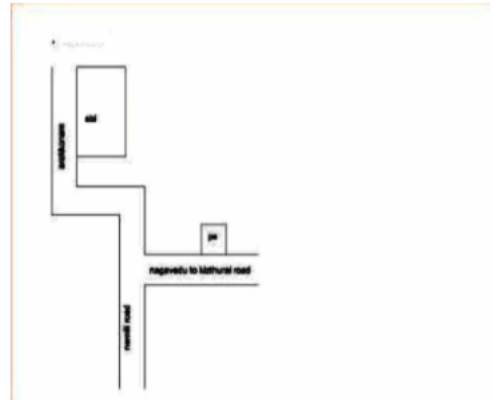

Google Map View

Polling Station Building Front View

Polling Station Front View

Cad View

Key MAP View

1 பெயர் : பார்த்தீபன் தந்தை பெயர்: வடிவேல் வீட்டு எண் : 1 வயது : 32 பாலினம் : ஆண்	SVN0522029 Photo is available	2 பெயர் : சும்னராஜ் தந்தை பெயர்: அன்பழகன் வீட்டு எண் : 2 வயது : 30 பாலினம் : ஆண்	SVN0731455 Photo is available	3 பெயர் : நிக்கிதா கணவர் பெயர்: திலிப்குமார் வீட்டு எண் : 2-18 வயது : 27 பாலினம் : பெண்	SVN1009422 Photo is available
4 பெயர் : வேல் முருகன் தந்தை பெயர்: பாதாரம் வீட்டு எண் : 2-35 வயது : 34 பாலினம் : ஆண்	SVN0522060 Photo is available	5 பெயர் : பரிமளா கணவர் பெயர்: குட்டி வீட்டு எண் : 2-181 வயது : 38 பாலினம் : பெண்	SVN0897132 Photo is available	6 பெயர் : கார்த்திகேயன் தந்தை பெயர்: ஜகநாதன் வீட்டு எண் : 2/333 வயது : 22 பாலினம் : ஆண்	SVN1916170 Photo is available
7 பெயர் : பார்வதி கணவர் பெயர்: குமரவேல் வீட்டு எண் : 22 வயது : 40 பாலினம் : பெண்	SVN0522359 Photo is available	8 பெயர் : குமாரசாமி தந்தை பெயர்: பாப்பையா வீட்டு எண் : 36 வயது : 63 பாலினம் : ஆண்	SVN0375436 Photo is available	9 பெயர் : விமல் தந்தை பெயர்: ரவி வீட்டு எண் : 36 வயது : 27 பாலினம் : ஆண்	SVN0972687 Photo is available
10 பெயர் : அரவிந்தன் தந்தை பெயர்: இடிமன்னன் வீட்டு எண் : 37a வயது : 33 பாலினம் : ஆண்	SVN0658229 Photo is available	11 பெயர் : இடிமன்னன்ஹு தந்தை பெயர்: கோபால் வீட்டு எண் : 37-A வயது : 61 பாலினம் : ஆண்	SVN0302760 Photo is available	12 பெயர் : ரீட்டா கணவர் பெயர்: இடிமன்னன் வீட்டு எண் : 37-A வயது : 55 பாலினம் : பெண்	SVN0302778 Photo is available
13 பெயர் : அஸ்வினி கணவர் பெயர்: இடிமன்னன் வீட்டு எண் : 37-A வயது : 54 பாலினம் : பெண்	SVN0302786 Photo is available	14 பெயர் : சித்ரா தந்தை பெயர்: வெங்கடேசன் வீட்டு எண் : 38 வயது : 25 பாலினம் : பெண்	SVN1060763 Photo is available	15 பெயர் : ஜெயபிரகாஷ் தந்தை பெயர்: ஜெயபால் வீட்டு எண் : 88 வயது : 23 பாலினம் : ஆண்	SVN1962513 Photo is available
16 பெயர் : தீபா தந்தை பெயர்: விஷ்ணு வீட்டு எண் : 92 வயது : 38 பாலினம் : பெண்	SVN0658153 Photo is available	17 பெயர் : ஜெயந்தி கணவர் பெயர்: சுரேஷ் பாபு வீட்டு எண் : 93 வயது : 37 பாலினம் : பெண்	SVN1075373 Photo is available	18 பெயர் : சுகுமாரன் தந்தை பெயர்: ராஜேந்திரன் வீட்டு எண் : 93 வயது : 33 பாலினம் : ஆண்	SVN0555532 Photo is available
19 பெயர் : பரணி தந்தை பெயர்: சண்முகம் வீட்டு எண் : 111 வயது : 34 பாலினம் : ஆண்	SVN1906155 Photo is available	20 பெயர் : இளவரசி கணவர் பெயர்: பரணி வீட்டு எண் : 111 வயது : 33 பாலினம் : பெண்	SVN1906098 Photo is available	21 பெயர் : பிரபாகரன் தந்தை பெயர்: பார்த்தீபன் வீட்டு எண் : 113 வயது : 40 பாலினம் : ஆண்	SVN0522086 Photo is available
22 பெயர் : சந்திரவாணி தந்தை பெயர்: சந்திரன் வீட்டு எண் : 121 வயது : 28 பாலினம் : பெண்	SVN0897090 Photo is available	23 பெயர் : பால் ரெனால்டு தந்தை பெயர்: ரமேஷ் வீட்டு எண் : 132பீ வயது : 24 பாலினம் : ஆண்	SVN1786698 Photo is available	24 பெயர் : ரோஜா தந்தை பெயர்: சந்திரசேகர் வீட்டு எண் : 136 வயது : 22 பாலினம் : பெண்	SVN1915677 Photo is available
25 பெயர் : அகஸ்டின் தந்தை பெயர்: ஏசுமுத்து வீட்டு எண் : 152 வயது : 42 பாலினம் : ஆண்	SVN0555656 Photo is available	26 பெயர் : சரண் தந்தை பெயர்: தயாளன் வீட்டு எண் : 167 வயது : 27 பாலினம் : ஆண்	SVN1022029 Photo is available	27 பெயர் : கண்ணதாசன் தந்தை பெயர்: தணிகாசலம் வீட்டு எண் : 182 வயது : 26 பாலினம் : ஆண்	SVN1060664 Photo is available
28 பெயர் : மஞ்சுளா தந்தை பெயர்: மணிவண்ணன் வீட்டு எண் : 224 வயது : 27 பாலினம் : பெண்	SVN1891720 Photo is available	29 பெயர் : ராஜேஷ் தந்தை பெயர்: சிவா வீட்டு எண் : 237 வயது : 21 பாலினம் : ஆண்	SVN1979277 Photo is available	30 பெயர் : சிவரஞ்சினி தந்தை பெயர்: முருகேசன் வீட்டு எண் : 309 வயது : 28 பாலினம் : பெண்	SVN0897066 Photo is available