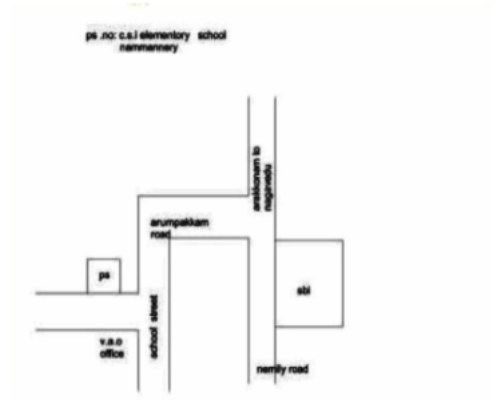

Key MAP View