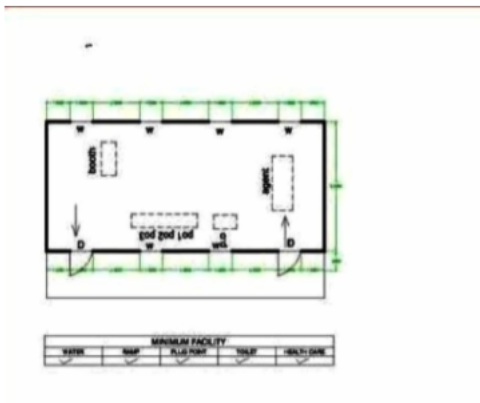

Google Map View

Polling Station Building Front View

Polling Station Front View

Cad View

Key MAP View

1 பெயர் : சுப்பிரமணி தந்தை பெயர்: குப்பன் வீட்டு எண் : 1 வயது : 53 பாலினம் : ஆண் Photo is available	SVN1761279	2 பெயர் : சித்ரா கணவர் பெயர்: செல்வம் வீட்டு எண் : 1 வயது : 46 பாலினம் : பெண் Photo is available	SVN1968718	3 பெயர் : தேவி கணவர் பெயர்: பன்னிர் செல்வம் வீட்டு எண் : 1 வயது : 41 பாலினம் : பெண் Photo is available	SVN0856518
4 பெயர் : அருண் தந்தை பெயர்: தாஸ் வீட்டு எண் : 1 வயது : 34 பாலினம் : ஆண் Photo is available	SVN0527572	5 பெயர் : விஜி கணவர் பெயர்: பிரபு வீட்டு எண் : 1 வயது : 34 பாலினம் : பெண் Photo is available	SVN0370544	6 பெயர் : அரவிந்தன் தந்தை பெயர்: தாஸ் வீட்டு எண் : 1 வயது : 31 பாலினம் : ஆண் Photo is available	SVN0973552
7 பெயர் : ஐஸ்வர்யா தந்தை பெயர்: தாஸ் வீட்டு எண் : 1 வயது : 26 பாலினம் : பெண் Photo is available	SVN1064880	8 பெயர் : சசிகலா தந்தை பெயர்: செல்வம் வீட்டு எண் : 1 வயது : 21 பாலினம் : பெண் Photo is available	SVN1987080	9 பெயர் : அரசு கணவர் பெயர்: பெருமாள் வீட்டு எண் : 2 வயது : 49 பாலினம் : பெண் Photo is available	SVN0129973
10 பெயர் : இந்திரா கணவர் பெயர்: சத்யராஜ் வீட்டு எண் : 2ஏஃப/8 வயது : 34 பாலினம் : பெண் Photo is available	SVN1828664	11 பெயர் : சுரேஷ் தந்தை பெயர்: பாலன் வீட்டு எண் : 3 வயது : 63 பாலினம் : ஆண் Photo is available	WDR0521351	12 பெயர் : ஶ்ரிபா கணவர் பெயர்: சுரேஸ் வீட்டு எண் : 03 வயது : 50 பாலினம் : பெண் Photo is available	WDR0521534
13 பெயர் : ஆர்த்தி கணவர் பெயர்: ஸ்ரீஜித் வீட்டு எண் : 3 வயது : 29 பாலினம் : பெண் Photo is available	SVN1810654	14 பெயர் : நாகபூஷணன் தந்தை பெயர்: பூங்காவனம் வீட்டு எண் : 4 வயது : 78 பாலினம் : ஆண் Photo is available	SVN1533439	15 பெயர் : மோனிஷா கணவர் பெயர்: யுவராஜ் வீட்டு எண் : 4 வயது : 26 பாலினம் : பெண் Photo is available	SVN2028124
16 பெயர் : யுவராஜ் தந்தை பெயர்: நாகபூஷணன் வீட்டு எண் : 4-3 வயது : 38 பாலினம் : ஆண் Photo is available	MSS3168168	17 பெயர் : வள்ளியம்மாள் கணவர் பெயர்: பலராமன் வீட்டு எண் : 5 வயது : 68 பாலினம் : பெண் Photo is available	SVN1533462	18 பெயர் : ராஜேஸ்வரி கணவர் பெயர்: மணி வீட்டு எண் : 5 வயது : 63 பாலினம் : பெண் Photo is available	MSS2165330
19 பெயர் : பூபாலன் தந்தை பெயர்: பலராமன் வீட்டு எண் : 5 வயது : 46 பாலினம் : ஆண் Photo is available	MSS2165892	20 பெயர் : சங்கீதா கணவர் பெயர்: பூபாலன் வீட்டு எண் : 5 வயது : 40 பாலினம் : பெண் Photo is available	MSS2165884	21 பெயர் : தீபிகா தந்தை பெயர்: பூபாலன் வீட்டு எண் : 5 வயது : 20 பாலினம் : பெண் Photo is available	SVN2035194
22 பெயர் : ரஞ்சிதம் கணவர் பெயர்: ஆஞ்சி வீட்டு எண் : 6 வயது : 65 பாலினம் : பெண் Photo is available	SVN1533470	23 பெயர் : சம்பத்து தந்தை பெயர்: கிருஷ்ணன் வீட்டு எண் : 7 வயது : 61 பாலினம் : ஆண் Photo is available	SVN1533488	24 பெயர் : சுகுணா கணவர் பெயர்: சம்பத்து வீட்டு எண் : 7 வயது : 55 பாலினம் : பெண் Photo is available	SVN1533496
25 பெயர் : சாந்தி கணவர் பெயர்: தாஸ் வீட்டு எண் : 7 வயது : 53 பாலினம் : பெண் Photo is available	MSS2165033	26 பெயர் : அருந்ததி தந்தை பெயர்: வெங்கடேசன் வீட்டு எண் : 7 வயது : 21 பாலினம் : பெண் Photo is available	SVN1981067	27 பெயர் : முனுசாமி தந்தை பெயர்: மன்னர் வீட்டு எண் : 8 வயது : 66 பாலினம் : ஆண் Photo is available	MSS2787992
28 பெயர் : பரிமளா கணவர் பெயர்: முனுசாமி வீட்டு எண் : 8 வயது : 58 பாலினம் : பெண் Photo is available	MSS1569490	# 29 பெயர் : சோனா தந்தை பெயர்: தாமோதரன் வீட்டு எண் : 8 வயது : 21 பாலினம் : பெண் Photo is available	SVN1981091	30 பெயர் : ஆதி தந்தை பெயர்: வெங்கடேசன் வீட்டு எண் : 9 வயது : 52 பாலினம் : ஆண் Photo is available	SVN1533512