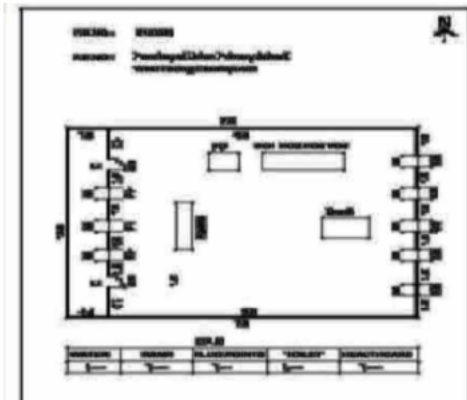

கையொப்பம்

Nazri Naksha

Google Map View

Polling Station Building Front View

Polling Station Front View

Cad View

Key MAP View

| | | | | | |
|---|----------------------------------|--|----------------------------------|---|----------------------------------|
| 1 பெயர் : அசோக் தந்தை பெயர்: கிருஷ்ணன் வீட்டு எண் : 1 வயது : 58 பாலினம் : பெண் | SVN2029981 Photo is available | 2 பெயர் : கணேசன் தந்தை பெயர்: துர்காசலம் வீட்டு எண் : 1 வயது : 48 பாலினம் : ஆண் | SVN0932657 Photo is available | 3 பெயர் : வேண்டாமணி கணவர் பெயர்: சுசுமார் வீட்டு எண் : 1 வயது : 44 பாலினம் : பெண் | SVN0325274 Photo is available |
| 4 பெயர் : சமதி கணவர் பெயர்: பெருமாள் வீட்டு எண் : 1 வயது : 43 பாலினம் : பெண் | SVN0150946 Photo is available | 5 பெயர் : சாந்தி கணவர் பெயர்: கணேசன் வீட்டு எண் : 1 வயது : 37 பாலினம் : பெண் | SVN0932582 Photo is available | 6 பெயர் : அமுதா கணவர் பெயர்: தேவுராஜ் வீட்டு எண் : 1 வயது : 36 பாலினம் : பெண் | SVN0205427 Photo is available |
| 7 பெயர் : ராஜேஷ் தந்தை பெயர்: ரவி வீட்டு எண் : 1 வயது : 35 பாலினம் : ஆண் | SVN0150979 Photo is available | 8 பெயர் : பரந்தாமன் தந்தை பெயர்: பெருமாள் வீட்டு எண் : 1 வயது : 35 பாலினம் : ஆண் | SVN0205419 Photo is available | 9 பெயர் : மூர்த்தி தந்தை பெயர்: பொன்னுசாமி வீட்டு எண் : 1 வயது : 34 பாலினம் : ஆண் | SVN0205443 Photo is available |
| 10 பெயர் : சசிகலா தந்தை பெயர்: ஜெயசங்கர் வீட்டு எண் : 1 வயது : 32 பாலினம் : பெண் | SVN0756635 Photo is available | 11 பெயர் : வெங்கடேசன் தந்தை பெயர்: மணி வீட்டு எண் : 1 வயது : 31 பாலினம் : ஆண் | SVN0872739 Photo is available | 12 பெயர் : ரம்யா தந்தை பெயர்: சந்திரய்யா வீட்டு எண் : 1 வயது : 31 பாலினம் : பெண் | SVN0717009 Photo is available |
| 13 பெயர் : யுவராஜ் தந்தை பெயர்: சங்கர் வீட்டு எண் : 1 வயது : 31 பாலினம் : ஆண் | SVN0756593 Photo is available | 14 பெயர் : நந்தினி கணவர் பெயர்: சுரேஷ் வீட்டு எண் : 1 வயது : 30 பாலினம் : பெண் | SVN0821579 Photo is available | 15 பெயர் : ரமேஷ் தந்தை பெயர்: கிருஷ்ணமூர்த்தி வீட்டு எண் : 1 வயது : 29 பாலினம் : ஆண் | SVN0756585 Photo is available |
| 16 பெயர் : விஜயகாந்த் தந்தை பெயர்: கோவிந்தராஜ் வீட்டு எண் : 1 வயது : 29 பாலினம் : ஆண் | SVN0756601 Photo is available | 17 பெயர் : ஹேமாவதி கணவர் பெயர்: ஹரிபாபு வீட்டு எண் : 1 வயது : 29 பாலினம் : பெண் | SVN0756627 Photo is available | 18 பெயர் : நந்தினி ச கணவர் பெயர்: சந்திரசேகர் வீட்டு எண் : 1 வயது : 29 பாலினம் : பெண் | SVN2003572 Photo is available |
| 19 பெயர் : சந்துரு தந்தை பெயர்: இளையன் வீட்டு எண் : 1 வயது : 28 பாலினம் : ஆண் | SVN0932566 Photo is available | 20 பெயர் : மணிகண்டன் தந்தை பெயர்: சரவணன் வீட்டு எண் : 1 வயது : 27 பாலினம் : ஆண் | SVN0932806 Photo is available | 21 பெயர் : வெற்றிவேல் தந்தை பெயர்: நாகரத்தினம் வீட்டு எண் : 1 வயது : 27 பாலினம் : ஆண் | SVN0932822 Photo is available |
| 22 பெயர் : லோகேஷ் மு தந்தை பெயர்: முரளி வீட்டு எண் : 1 வயது : 20 பாலினம் : ஆண் | SVN2015063 Photo is available | 23 பெயர் : க.மோகன் ராஜ் தந்தை பெயர்: கணேஷன் வீட்டு எண் : 1 வயது : 20 பாலினம் : ஆண் | SVN2050409 Photo is available | 24 பெயர் : ஜெயராமன் தந்தை பெயர்: நராயணசாமி வீட்டு எண் : 3 வயது : 68 பாலினம் : ஆண் | SVN0751958 Photo is available |
| 25 பெயர் : சந்திரசேகர் தந்தை பெயர்: பலராமன் வீட்டு எண் : 3C வயது : 30 பாலினம் : ஆண் | SVN0717108 Photo is available | 26 பெயர் : பத்மநாபன் தந்தை பெயர்: சின்னப்பா வீட்டு எண் : 4 வயது : 51 பாலினம் : ஆண் | SVN1160209 Photo is available | 27 பெயர் : லோகேஷ்வரி கணவர் பெயர்: ரமேஷ் வீட்டு எண் : 4 வயது : 50 பாலினம் : பெண் | SVN0416461 Photo is available |
| 28 பெயர் : உஷா கணவர் பெயர்: குப்பன் வீட்டு எண் : 4 வயது : 49 பாலினம் : பெண் | SVN0932525 Photo is available | 29 பெயர் : பாரதி கணவர் பெயர்: நாகராஜன் வீட்டு எண் : 4 வயது : 47 பாலினம் : பெண் | SVN0416552 Photo is available | 30 பெயர் : வசந்தா கணவர் பெயர்: சந்திரன் வீட்டு எண் : 4 வயது : 41 பாலினம் : பெண் | SVN0932608 Photo is available |