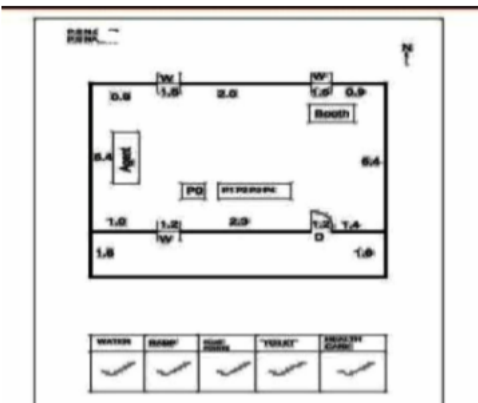

Google Map View

Polling Station Building Front View

Polling Station Front View

Cad View

Key MAP View

1 பெயர் : சரணராஜ் தந்தை பெயர்: வேணுகோபால் வீட்டு எண் : 1 வயது : 35 பாலினம் : ஆண்	SVN0529073 Photo is available	2 பெயர் : ஹைமாவதி தந்தை பெயர்: வெங்கடேசன் வீட்டு எண் : 1 வயது : 29 பாலினம் : பெண்	SVN0856898 Photo is available	3 பெயர் : ரம்பா கணவர் பெயர்: லோகநாதன் வீட்டு எண் : 1 வயது : 28 பாலினம் : பெண்	SVN1848563 Photo is available
4 பெயர் : மஞ்சு தந்தை பெயர்: தேவராஜ் வீட்டு எண் : 1 வயது : 22 பாலினம் : பெண்	SVN1921667 Photo is available	5 பெயர் : கோட்டிஸ்வரி கணவர் பெயர்: பூபாலன் வீட்டு எண் : 1-11 வயது : 42 பாலினம் : பெண்	SVN0159889 Photo is available	6 பெயர் : ரோஜா தந்தை பெயர்: செல்வரங்கம் வீட்டு எண் : 1-11 வயது : 32 பாலினம் : பெண்	SVN0556498 Photo is available
7 பெயர் : சிதம்பரம் தந்தை பெயர்: ரோஸ் வீட்டு எண் : 2 வயது : 30 பாலினம் : ஆண்	SVN0656504 Photo is available	8 பெயர் : தரணி தந்தை பெயர்: வெங்கடேசன் வீட்டு எண் : 2/17 வயது : 20 பாலினம் : பெண்	SVN1997626 Photo is available	9 பெயர் : ரவி தந்தை பெயர்: முனுசாமி வீட்டு எண் : 3 வயது : 57 பாலினம் : ஆண்	SVN1570357 Photo is available
10 பெயர் : பாரதி கணவர் பெயர்: ரவி வீட்டு எண் : 3 வயது : 53 பாலினம் : பெண்	SVN1570365 Photo is available	11 பெயர் : ரோஸ் கணவர் பெயர்: தஷ்ணாமுர்த்தி வீட்டு எண் : 3-2 வயது : 61 பாலினம் : பெண்	MSS3168192 Photo is available	12 பெயர் : கலைச்செல்வன் தந்தை பெயர்: ஞானசேகரன் வீட்டு எண் : 3b1 வயது : 30 பாலினம் : ஆண்	SVN0656447 Photo is available
13 பெயர் : பொன்னப்பா ரெட்டி தந்தை பெயர்: அப்பாசாமி வீட்டு எண் : 4 வயது : 79 பாலினம் : ஆண்	SVN1921311 Photo is available	14 பெயர் : முருகன் தந்தை பெயர்: முனுசாமி வீட்டு எண் : 4 வயது : 64 பாலினம் : ஆண்	SVN1570373 Photo is available	15 பெயர் : ராணி கணவர் பெயர்: முருகன் வீட்டு எண் : 4 வயது : 59 பாலினம் : பெண்	SVN1570381 Photo is available
16 பெயர் : தேவி கணவர் பெயர்: மணிகண்டன் வீட்டு எண் : 4 வயது : 33 பாலினம் : பெண்	SVN0529024 Photo is available	17 பெயர் : ஜான்சி வி தந்தை பெயர்: விநாயகம் வீட்டு எண் : 4 வயது : 27 பாலினம் : பெண்	SVN1953298 Photo is available	18 பெயர் : கங்காதரன் தந்தை பெயர்: அச்சுதன் வீட்டு எண் : 5 வயது : 51 பாலினம் : ஆண்	SVN1570407 Photo is available
19 பெயர் : நாகராஜ் தந்தை பெயர்: அச்சுதன் வீட்டு எண் : 5 வயது : 45 பாலினம் : ஆண்	MSS1422260 Photo is available	20 பெயர் : வெண்ணிலா கணவர் பெயர்: கங்காதரன் வீட்டு எண் : 5 வயது : 43 பாலினம் : பெண்	MSS2165249 Photo is available	21 பெயர் : மீனாட்சி கணவர் பெயர்: நாகராஜ் வீட்டு எண் : 5 வயது : 35 பாலினம் : பெண்	SVN0529099 Photo is available
22 பெயர் : பாஸ்கரன் தந்தை பெயர்: பொன்னுசாமி வீட்டு எண் : 6 வயது : 54 பாலினம் : ஆண்	MSS2673374 Photo is available	23 பெயர் : பாக்கியலட்சுமி கணவர் பெயர்: பாஸ்கரன் வீட்டு எண் : 6 வயது : 45 பாலினம் : பெண்	MSS2759330 Photo is available	24 பெயர் : சாவித்திரி கணவர் பெயர்: திருநாவுக்கரசு வீட்டு எண் : 6-1 வயது : 65 பாலினம் : பெண்	SVN0656603 Photo is available
25 பெயர் : தியாகு தி தந்தை பெயர்: திருநாவுக்கரவசு வீட்டு எண் : 6-1 வயது : 45 பாலினம் : ஆண்	SVN0656579 Photo is available	26 பெயர் : லட்சுமி தியாகு கணவர் பெயர்: தியாகு வீட்டு எண் : 6-1 வயது : 43 பாலினம் : பெண்	SVN0656496 Photo is available	27 பெயர் : ராகேஷ் தி தந்தை பெயர்: தியாகு தி வீட்டு எண் : 6/1 வயது : 20 பாலினம் : ஆண்	SVN2041291 Photo is available
28 பெயர் : சாந்தி கணவர் பெயர்: வேணுகோபால் வீட்டு எண் : 7 வயது : 61 பாலினம் : பெண்	SVN1570423 Photo is available	29 பெயர் : ரவி தந்தை பெயர்: வேணுகோபால் வீட்டு எண் : 7 வயது : 44 பாலினம் : ஆண்	MSS1422740 Photo is available	30 பெயர் : புவனேஷ்வரி கணவர் பெயர்: ரவி வீட்டு எண் : 7 வயது : 40 பாலினம் : பெண்	SVN0554170 Photo is available