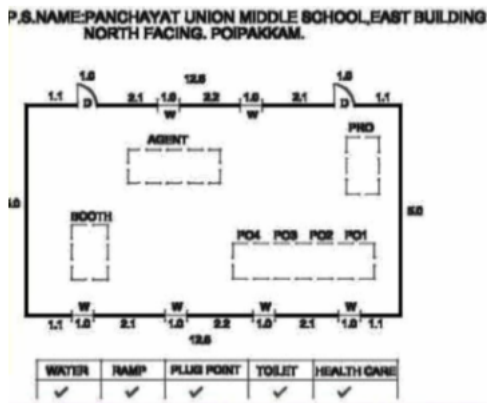

Google Map View

Polling Station Building Front View

Polling Station Front View

Cad View

Key MAP View

1 பெயர் : மல்லிகா கணவர் பெயர்: தயாளன் வீட்டு எண் : 1 வயது : 61 பாலினம் : பெண்	SVN1541267 Photo is available	2 பெயர் : அன்னம்மாள் கணவர் பெயர்: சுந்தரம் வீட்டு எண் : 1 வயது : 54 பாலினம் : பெண்	MSS2019164 Photo is available	3 பெயர் : உதயகுமார் தந்தை பெயர்: தருமன் வீட்டு எண் : 1 வயது : 47 பாலினம் : ஆண்	SVN0130609 Photo is available
4 பெயர் : ரேவதி கணவர் பெயர்: உதயகுமார் வீட்டு எண் : 1 வயது : 42 பாலினம் : பெண்	MSS3207032 Photo is available	5 பெயர் : சமதி தந்தை பெயர்: சுந்தரம் வீட்டு எண் : 1 வயது : 38 பாலினம் : பெண்	SVN0552729 Photo is available	# 6 பெயர் : தமிழரசி கணவர் பெயர்: கோகுல்கிருஷ்ணன் வீட்டு எண் : 1 வயது : 36 பாலினம் : பெண்	SVN0130617 Photo is available
7 பெயர் : கலையரசி தந்தை பெயர்: சுந்தரம் வீட்டு எண் : 1 வயது : 34 பாலினம் : பெண்	SVN0306233 Photo is available	8 பெயர் : கௌரி சங்கர் தந்தை பெயர்: சுந்தரம் வீட்டு எண் : 1 வயது : 30 பாலினம் : ஆண்	SVN0655514 Photo is available	9 பெயர் : அரவிந்தன் தந்தை பெயர்: லோகநாதன் வீட்டு எண் : 1 வயது : 30 பாலினம் : ஆண்	SVN0858209 Photo is available
10 பெயர் : சரஸ்வதி தந்தை பெயர்: வேலு வீட்டு எண் : 1 வயது : 24 பாலினம் : பெண்	SVN1773597 Photo is available	11 பெயர் : மோனிகா தந்தை பெயர்: பழனி வீட்டு எண் : 1 வயது : 24 பாலினம் : பெண்	SVN1791037 Photo is available	12 பெயர் : பாலாஜி தந்தை பெயர்: சேகர் வீட்டு எண் : 1-103 வயது : 39 பாலினம் : ஆண்	SVN0858167 Photo is available
13 பெயர் : ராணி கணவர் பெயர்: வேலாயுதம் வீட்டு எண் : 2 வயது : 61 பாலினம் : பெண்	SVN1541275 Photo is available	14 பெயர் : விநாயகமூர்த்தி தந்தை பெயர்: வேலாயுதம் வீட்டு எண் : 2 வயது : 44 பாலினம் : ஆண்	MSS2548295 Photo is available	15 பெயர் : டில்லிபாபு தந்தை பெயர்: வேலாயுதம் வீட்டு எண் : 2 வயது : 36 பாலினம் : ஆண்	SVN0130625 Photo is available
16 பெயர் : கோமதி கணவர் பெயர்: வினாயகமூர்த்தி வீட்டு எண் : 2 வயது : 31 பாலினம் : பெண்	SVN0552919 Photo is available	17 பெயர் : செண்பகம் தந்தை பெயர்: பாலாஜி வீட்டு எண் : 2 வயது : 30 பாலினம் : பெண்	SVN0898247 Photo is available	18 பெயர் : சேகர் தந்தை பெயர்: கெங்கன் வீட்டு எண் : 3 வயது : 68 பாலினம் : ஆண்	SVN0858092 Photo is available
19 பெயர் : வேண்டா கணவர் பெயர்: பொன்னுசாமி வீட்டு எண் : 3 வயது : 62 பாலினம் : பெண்	SVN0857979 Photo is available	20 பெயர் : பாஸ்கரன் தந்தை பெயர்: முருகேசன் வீட்டு எண் : 3 வயது : 62 பாலினம் : ஆண்	SVN1541283 Photo is available	21 பெயர் : மஞ்சளா கணவர் பெயர்: பாஸ்கரன் வீட்டு எண் : 3 வயது : 55 பாலினம் : பெண்	SVN1541291 Photo is available
22 பெயர் : சசிகுமார் தந்தை பெயர்: சுப்பிரமணி வீட்டு எண் : 3 வயது : 47 பாலினம் : ஆண்	MSS3056496 Photo is available	23 பெயர் : முரளி தந்தை பெயர்: வேலாயுதம் வீட்டு எண் : 3 வயது : 33 பாலினம் : ஆண்	SVN0534586 Photo is available	24 பெயர் : சியாமலா தந்தை பெயர்: மாரி வீட்டு எண் : 3 வயது : 28 பாலினம் : பெண்	SVN0858183 Photo is available
25 பெயர் : சர்மிளா தந்தை பெயர்: மாரி வீட்டு எண் : 3-12 வயது : 29 பாலினம் : பெண்	SVN0793117 Photo is available	26 பெயர் : நந்திஸ்வரன் ப தந்தை பெயர்: பழனி வீட்டு எண் : 3/12 வயது : 19 பாலினம் : ஆண்	SVN2120061 Photo is available	27 பெயர் : நேதாஜி தந்தை பெயர்: ரகுபதி வீட்டு எண் : 3-30 வயது : 32 பாலினம் : ஆண்	SVN0655456 Photo is available
28 பெயர் : சுபக்கண்ணன் தந்தை பெயர்: ரவி வீட்டு எண் : 3-100 வயது : 35 பாலினம் : ஆண்	SVN0374918 Photo is available	29 பெயர் : பூர்ணசந்திரன் தந்தை பெயர்: ரவி வீட்டு எண் : 3-100 வயது : 33 பாலினம் : ஆண்	SVN0374900 Photo is available	30 பெயர் : செளந்தராஜன் தந்தை பெயர்: முருகேசன் வீட்டு எண் : 4 வயது : 59 பாலினம் : ஆண்	SVN1541309 Photo is available