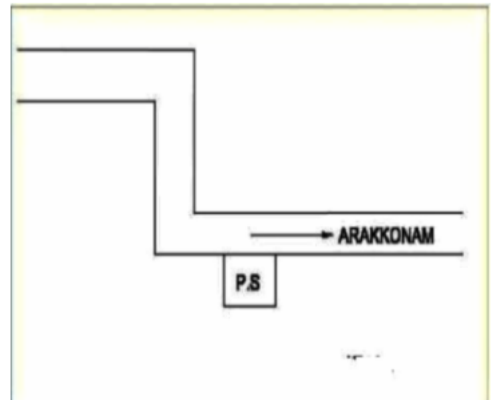

Google Map View

Polling Station Building Front View

Polling Station Front View

Cad View

Key MAP View

1 பெயர் : மல்லிகா கணவர் பெயர்: தயாளன் வீட்டு எண் : 1 வயது : 61 பாலினம் : பெண்	SVN1541267 Photo is available	2 பெயர் : அன்னம்மாள் கணவர் பெயர்: சுந்தரம் வீட்டு எண் : 1 வயது : 54 பாலினம் : பெண்	MSS2019164 Photo is available	3 பெயர் : உதயகுமார் தந்தை பெயர்: தருமன் வீட்டு எண் : 1 வயது : 47 பாலினம் : ஆண்	SVN0130609 Photo is available
4 பெயர் : ரேவதி கணவர் பெயர்: உதயகுமார் வீட்டு எண் : 1 வயது : 42 பாலினம் : பெண்	MSS3207032 Photo is available	5 பெயர் : சமதி தந்தை பெயர்: சுந்தரம் வீட்டு எண் : 1 வயது : 38 பாலினம் : பெண்	SVN0552729 Photo is available	# 6 பெயர் : தமிழரசி கணவர் பெயர்: கோகுல்கிருஷ்ணன் வீட்டு எண் : 1 வயது : 36 பாலினம் : பெண்	SVN0130617 Photo is available
7 பெயர் : கலையரசி தந்தை பெயர்: சுந்தரம் வீட்டு எண் : 1 வயது : 34 பாலினம் : பெண்	SVN0306233 Photo is available	8 பெயர் : கௌரி சங்கர் தந்தை பெயர்: சுந்தரம் வீட்டு எண் : 1 வயது : 30 பாலினம் : ஆண்	SVN0655514 Photo is available	9 பெயர் : அரவிந்தன் தந்தை பெயர்: லோகநாதன் வீட்டு எண் : 1 வயது : 30 பாலினம் : ஆண்	SVN0858209 Photo is available
10 பெயர் : சரஸ்வதி தந்தை பெயர்: வேலு வீட்டு எண் : 1 வயது : 24 பாலினம் : பெண்	SVN1773597 Photo is available	11 பெயர் : மோனிகா தந்தை பெயர்: பழனி வீட்டு எண் : 1 வயது : 24 பாலினம் : பெண்	SVN1791037 Photo is available	12 பெயர் : பாலாஜி தந்தை பெயர்: சேகர் வீட்டு எண் : 1-103 வயது : 39 பாலினம் : ஆண்	SVN0858167 Photo is available
13 பெயர் : ராணி கணவர் பெயர்: வேலாயுதம் வீட்டு எண் : 2 வயது : 61 பாலினம் : பெண்	SVN1541275 Photo is available	14 பெயர் : விநாயகமூர்த்தி தந்தை பெயர்: வேலாயுதம் வீட்டு எண் : 2 வயது : 44 பாலினம் : ஆண்	MSS2548295 Photo is available	15 பெயர் : டில்லிபாபு தந்தை பெயர்: வேலாயுதம் வீட்டு எண் : 2 வயது : 36 பாலினம் : ஆண்	SVN0130625 Photo is available
16 பெயர் : கோமதி கணவர் பெயர்: வினாயகமூர்த்தி வீட்டு எண் : 2 வயது : 31 பாலினம் : பெண்	SVN0552919 Photo is available	17 பெயர் : செண்பகம் தந்தை பெயர்: பாலாஜி வீட்டு எண் : 2 வயது : 30 பாலினம் : பெண்	SVN0898247 Photo is available	18 பெயர் : சேகர் தந்தை பெயர்: கெங்கன் வீட்டு எண் : 3 வயது : 68 பாலினம் : ஆண்	SVN0858092 Photo is available
19 பெயர் : வேண்டா கணவர் பெயர்: பொன்னுசாமி வீட்டு எண் : 3 வயது : 62 பாலினம் : பெண்	SVN0857979 Photo is available	20 பெயர் : பாஸ்கரன் தந்தை பெயர்: முருகேசன் வீட்டு எண் : 3 வயது : 62 பாலினம் : ஆண்	SVN1541283 Photo is available	21 பெயர் : மஞ்சளா கணவர் பெயர்: பாஸ்கரன் வீட்டு எண் : 3 வயது : 55 பாலினம் : பெண்	SVN1541291 Photo is available
22 பெயர் : சசிகுமார் தந்தை பெயர்: சுப்பிரமணி வீட்டு எண் : 3 வயது : 47 பாலினம் : ஆண்	MSS3056496 Photo is available	23 பெயர் : முரளி தந்தை பெயர்: வேலாயுதம் வீட்டு எண் : 3 வயது : 33 பாலினம் : ஆண்	SVN0534586 Photo is available	24 பெயர் : சியாமலா தந்தை பெயர்: மாரி வீட்டு எண் : 3 வயது : 28 பாலினம் : பெண்	SVN0858183 Photo is available
25 பெயர் : சர்மிளா தந்தை பெயர்: மாரி வீட்டு எண் : 3-12 வயது : 29 பாலினம் : பெண்	SVN0793117 Photo is available	26 பெயர் : நந்திஸ்வரன் ப தந்தை பெயர்: பழனி வீட்டு எண் : 3/12 வயது : 19 பாலினம் : ஆண்	SVN2120061 Photo is available	27 பெயர் : நேதாஜி தந்தை பெயர்: ரகுபதி வீட்டு எண் : 3-30 வயது : 32 பாலினம் : ஆண்	SVN0655456 Photo is available
28 பெயர் : சுபக்கண்ணன் தந்தை பெயர்: ரவி வீட்டு எண் : 3-100 வயது : 35 பாலினம் : ஆண்	SVN0374918 Photo is available	29 பெயர் : பூர்ணசந்திரன் தந்தை பெயர்: ரவி வீட்டு எண் : 3-100 வயது : 33 பாலினம் : ஆண்	SVN0374900 Photo is available	30 பெயர் : செளந்தராஜன் தந்தை பெயர்: முருகேசன் வீட்டு எண் : 4 வயது : 59 பாலினம் : ஆண்	SVN1541309 Photo is available