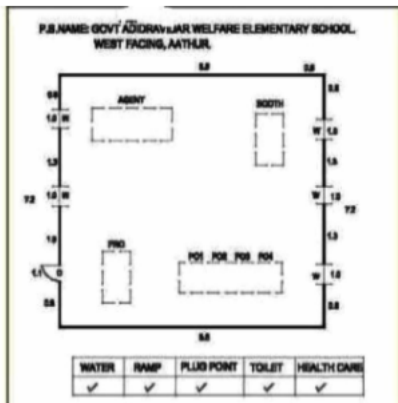

Google Map View

Polling Station Building Front View

Polling Station Front View

Cad View

Key MAP View

1 பெயர் : புருசோத்தமன் தந்தை பெயர்: ராமசாமி வீட்டு எண் : 1 வயது : 66 பாலினம் : ஆண்	SVN0534438 Photo is available	2 பெயர் : சூர்யகுமாரி கணவர் பெயர்: புருசோத்தமன் வீட்டு எண் : 1 வயது : 65 பாலினம் : பெண்	SVN0534420 Photo is available	3 பெயர் : பூபாலன் தந்தை பெயர்: ரங்கநாதன் வீட்டு எண் : 1 வயது : 57 பாலினம் : ஆண்	SVN0534446 Photo is available
4 பெயர் : தட்சிணாமூர்த்தி தந்தை பெயர்: அரசன் வீட்டு எண் : 1 வயது : 56 பாலினம் : ஆண்	SVN0534230 Photo is available	5 பெயர் : சுகதாகர் தந்தை பெயர்: ராமச்சந்திரன் வீட்டு எண் : 1 வயது : 47 பாலினம் : ஆண்	SVN0534123 Photo is available	6 பெயர் : ராமமூர்த்தி தந்தை பெயர்: முனுசாமி வீட்டு எண் : 1 வயது : 43 பாலினம் : ஆண்	SVN0534149 Photo is available
7 பெயர் : ஞானசெல்வி கணவர் பெயர்: பூபாலன் வீட்டு எண் : 1 வயது : 41 பாலினம் : பெண்	SVN0534297 Photo is available	8 பெயர் : ஜமுனா கணவர் பெயர்: பலராமன் வீட்டு எண் : 1 வயது : 41 பாலினம் : பெண்	SVN0534115 Photo is available	9 பெயர் : அன்பு தந்தை பெயர்: தங்கராஜ் வீட்டு எண் : 1 வயது : 41 பாலினம் : ஆண்	SVN0367268 Photo is available
10 பெயர் : கல்பனா கணவர் பெயர்: கிருபாகரன் வீட்டு எண் : 1 வயது : 38 பாலினம் : பெண்	SVN0367235 Photo is available	11 பெயர் : வள்ளியம்மாள் கணவர் பெயர்: முத்துகிருஷ்ணன் வீட்டு எண் : 1 வயது : 37 பாலினம் : பெண்	SVN0534370 Photo is available	12 பெயர் : கீதா கணவர் பெயர்: சங்கர் வீட்டு எண் : 1 வயது : 35 பாலினம் : பெண்	SVN0534156 Photo is available
13 பெயர் : மோதி தந்தை பெயர்: லோகநாதன் வீட்டு எண் : 1 வயது : 34 பாலினம் : ஆண்	SVN0534339 Photo is available	14 பெயர் : சதீஷ்குமார் தந்தை பெயர்: முருகன் வீட்டு எண் : 1 வயது : 33 பாலினம் : ஆண்	SVN0655043 Photo is available	15 பெயர் : பிரித்திமா தந்தை பெயர்: பலராமன் வீட்டு எண் : 1 வயது : 33 பாலினம் : பெண்	SVN0974774 Photo is available
16 பெயர் : வேணுகோபால் தந்தை பெயர்: பாஸ்கர் வீட்டு எண் : 1 வயது : 32 பாலினம் : ஆண்	SVN0534214 Photo is available	17 பெயர் : தீபன் தந்தை பெயர்: லோகநாதன் வீட்டு எண் : 1 வயது : 29 பாலினம் : ஆண்	SVN0898478 Photo is available	18 பெயர் : பிரியதர்ஷினி தந்தை பெயர்: பலராமன் வீட்டு எண் : 1 வயது : 27 பாலினம் : பெண்	SVN0974816 Photo is available
19 பெயர் : பவித்ரா தந்தை பெயர்: முருகன் வீட்டு எண் : 1-21 வயது : 28 பாலினம் : பெண்	SVN0898338 Photo is available	20 பெயர் : உதய பாபு தந்தை பெயர்: அருள் வீட்டு எண் : 1/128 வயது : 23 பாலினம் : ஆண்	SVN1819671 Photo is available	21 பெயர் : மாலதி கணவர் பெயர்: சந்துரு வீட்டு எண் : 2 வயது : 40 பாலினம் : பெண்	SVN0974733 Photo is available
22 பெயர் : சமதி கணவர் பெயர்: பஞ்சாட்சரம் வீட்டு எண் : 2 வயது : 38 பாலினம் : பெண்	SVN0655076 Photo is available	23 பெயர் : கீதா கணவர் பெயர்: வெங்கடேசன் வீட்டு எண் : 2 வயது : 38 பாலினம் : பெண்	SVN0552521 Photo is available	24 பெயர் : டில்லிபாபு தந்தை பெயர்: புருஷோத்தமன் வீட்டு எண் : 2 வயது : 36 பாலினம் : ஆண்	SVN0989863 Photo is available
25 பெயர் : கீதா தந்தை பெயர்: பலராமன் வீட்டு எண் : 2-113 வயது : 30 பாலினம் : பெண்	SVN0898403 Photo is available	26 பெயர் : ஆர.மேனகா கணவர் பெயர்: பீ.இராமானுஜம் வீட்டு எண் : 2/157ஏ வயது : 35 பாலினம் : பெண்	SVN1932904 Photo is available	27 பெயர் : முரளிகிருஷ்ணன் தந்தை பெயர்: புருஷோத்தமன் வீட்டு எண் : 2-174A வயது : 34 பாலினம் : ஆண்	SVN0367243 Photo is available
28 பெயர் : திவ்யா பாரதி கணவர் பெயர்: வேலு வீட்டு எண் : 2-190 வயது : 34 பாலினம் : பெண்	SVN0898346 Photo is available	29 பெயர் : கோட்டீஸ்வரி தந்தை பெயர்: வரதன் வீட்டு எண் : 4 வயது : 29 பாலினம் : பெண்	SVN0974766 Photo is available	30 பெயர் : கிருபாகரன் தந்தை பெயர்: ஏகாம்பரம் வீட்டு எண் : 5 வயது : 43 பாலினம் : ஆண்	MSS2791150 Photo is available