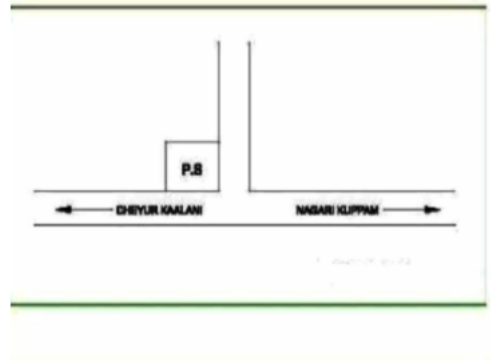

Google Map View

Polling Station Building Front View

Polling Station Front View

Cad View

Key MAP View

1 பெயர் : புருசோத்தமன் தந்தை பெயர்: ராமசாமி வீட்டு எண் : 1 வயது : 66 பாலினம் : ஆண்	SVN0534438 Photo is available	2 பெயர் : சூர்யகுமாரி கணவர் பெயர்: புருசோத்தமன் வீட்டு எண் : 1 வயது : 65 பாலினம் : பெண்	SVN0534420 Photo is available	3 பெயர் : பூபாலன் தந்தை பெயர்: ரங்கநாதன் வீட்டு எண் : 1 வயது : 57 பாலினம் : ஆண்	SVN0534446 Photo is available
4 பெயர் : தட்சிணாமூர்த்தி தந்தை பெயர்: அரசன் வீட்டு எண் : 1 வயது : 56 பாலினம் : ஆண்	SVN0534230 Photo is available	5 பெயர் : சுகதாகர் தந்தை பெயர்: ராமச்சந்திரன் வீட்டு எண் : 1 வயது : 47 பாலினம் : ஆண்	SVN0534123 Photo is available	6 பெயர் : ராமமூர்த்தி தந்தை பெயர்: முனுசாமி வீட்டு எண் : 1 வயது : 43 பாலினம் : ஆண்	SVN0534149 Photo is available
7 பெயர் : ஞானசெல்வி கணவர் பெயர்: பூபாலன் வீட்டு எண் : 1 வயது : 41 பாலினம் : பெண்	SVN0534297 Photo is available	8 பெயர் : ஜமுனா கணவர் பெயர்: பலராமன் வீட்டு எண் : 1 வயது : 41 பாலினம் : பெண்	SVN0534115 Photo is available	9 பெயர் : அன்பு தந்தை பெயர்: தங்கராஜ் வீட்டு எண் : 1 வயது : 41 பாலினம் : ஆண்	SVN0367268 Photo is available
10 பெயர் : கல்பனா கணவர் பெயர்: கிருபாகரன் வீட்டு எண் : 1 வயது : 38 பாலினம் : பெண்	SVN0367235 Photo is available	11 பெயர் : வள்ளியம்மாள் கணவர் பெயர்: முத்துகிருஷ்ணன் வீட்டு எண் : 1 வயது : 37 பாலினம் : பெண்	SVN0534370 Photo is available	12 பெயர் : கீதா கணவர் பெயர்: சங்கர் வீட்டு எண் : 1 வயது : 35 பாலினம் : பெண்	SVN0534156 Photo is available
13 பெயர் : மோதி தந்தை பெயர்: லோகநாதன் வீட்டு எண் : 1 வயது : 34 பாலினம் : ஆண்	SVN0534339 Photo is available	14 பெயர் : சதீஷ்குமார் தந்தை பெயர்: முருகன் வீட்டு எண் : 1 வயது : 33 பாலினம் : ஆண்	SVN0655043 Photo is available	15 பெயர் : பிரித்திமா தந்தை பெயர்: பலராமன் வீட்டு எண் : 1 வயது : 33 பாலினம் : பெண்	SVN0974774 Photo is available
16 பெயர் : வேணுகோபால் தந்தை பெயர்: பாஸ்கர் வீட்டு எண் : 1 வயது : 32 பாலினம் : ஆண்	SVN0534214 Photo is available	17 பெயர் : தீபன் தந்தை பெயர்: லோகநாதன் வீட்டு எண் : 1 வயது : 29 பாலினம் : ஆண்	SVN0898478 Photo is available	18 பெயர் : பிரியதர்ஷினி தந்தை பெயர்: பலராமன் வீட்டு எண் : 1 வயது : 27 பாலினம் : பெண்	SVN0974816 Photo is available
19 பெயர் : பவித்ரா தந்தை பெயர்: முருகன் வீட்டு எண் : 1-21 வயது : 28 பாலினம் : பெண்	SVN0898338 Photo is available	20 பெயர் : உதய பாபு தந்தை பெயர்: அருள் வீட்டு எண் : 1/128 வயது : 23 பாலினம் : ஆண்	SVN1819671 Photo is available	21 பெயர் : மாலதி கணவர் பெயர்: சந்துரு வீட்டு எண் : 2 வயது : 40 பாலினம் : பெண்	SVN0974733 Photo is available
22 பெயர் : சமதி கணவர் பெயர்: பஞ்சாட்சரம் வீட்டு எண் : 2 வயது : 38 பாலினம் : பெண்	SVN0655076 Photo is available	23 பெயர் : கீதா கணவர் பெயர்: வெங்கடேசன் வீட்டு எண் : 2 வயது : 38 பாலினம் : பெண்	SVN0552521 Photo is available	24 பெயர் : டில்லிபாபு தந்தை பெயர்: புருஷோத்தமன் வீட்டு எண் : 2 வயது : 36 பாலினம் : ஆண்	SVN0989863 Photo is available
25 பெயர் : கீதா தந்தை பெயர்: பலராமன் வீட்டு எண் : 2-113 வயது : 30 பாலினம் : பெண்	SVN0898403 Photo is available	26 பெயர் : ஆர.மேனகா கணவர் பெயர்: பீ.இராமானுஜம் வீட்டு எண் : 2/157ஏ வயது : 35 பாலினம் : பெண்	SVN1932904 Photo is available	27 பெயர் : முரளிகிருஷ்ணன் தந்தை பெயர்: புருஷோத்தமன் வீட்டு எண் : 2-174A வயது : 34 பாலினம் : ஆண்	SVN0367243 Photo is available
28 பெயர் : திவ்யா பாரதி கணவர் பெயர்: வேலு வீட்டு எண் : 2-190 வயது : 34 பாலினம் : பெண்	SVN0898346 Photo is available	29 பெயர் : கோட்டீஸ்வரி தந்தை பெயர்: வரதன் வீட்டு எண் : 4 வயது : 29 பாலினம் : பெண்	SVN0974766 Photo is available	30 பெயர் : கிருபாகரன் தந்தை பெயர்: ஏகாம்பரம் வீட்டு எண் : 5 வயது : 43 பாலினம் : ஆண்	MSS2791150 Photo is available