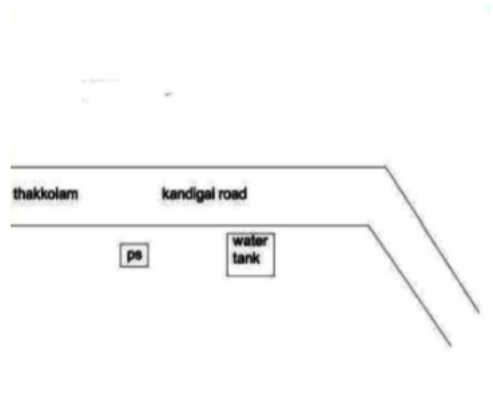

Key MAP View