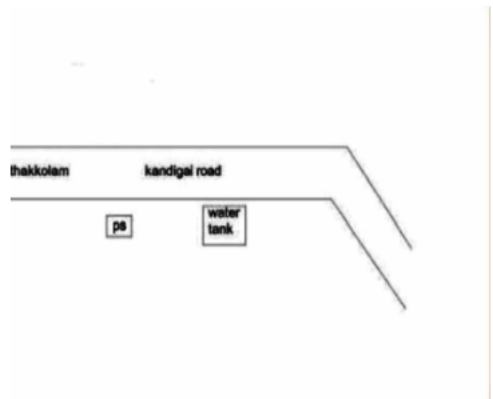

Key MAP View