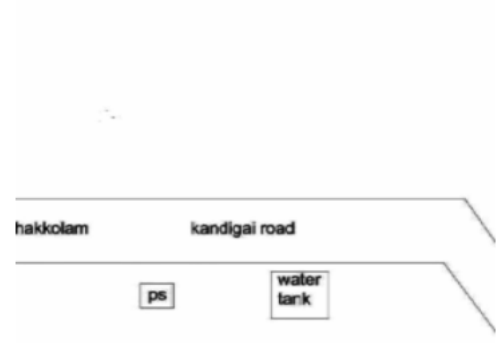

Google Map View

Polling Station Building Front View

Polling Station Front View

Cad View

Key MAP View

1 பெயர் : எழுமலை தந்தை பெயர்: ராஜேந்திரன் வீட்டு எண் : 00 வயது : 25 பாலினம் : ஆண்	SVN1077429 Photo is available	2 பெயர் : சுப்பா தந்தை பெயர்: வீராசாமி வீட்டு எண் : 1 வயது : 74 பாலினம் : ஆண்	SVN0654459 Photo is available	3 பெயர் : தேவராஜ் தந்தை பெயர்: துரைசாமி வீட்டு எண் : 1 வயது : 63 பாலினம் : ஆண்	SVN1618065 Photo is available
4 பெயர் : கோகிலா கணவர் பெயர்: தேவராஜ் வீட்டு எண் : 1 வயது : 58 பாலினம் : பெண்	SVN1618073 Photo is available	5 பெயர் : சுப்புலக்ஷ்மி கணவர் பெயர்: வரதராஜன் வீட்டு எண் : 1 வயது : 58 பாலினம் : பெண்	SVN1976372 Photo is available	6 பெயர் : நாராயணன் தந்தை பெயர்: தருமன் வீட்டு எண் : 1 வயது : 55 பாலினம் : ஆண்	SVN1618081 Photo is available
7 பெயர் : பாணு கணவர் பெயர்: சேகர் வீட்டு எண் : 1 வயது : 51 பாலினம் : பெண்	SVN0654566 Photo is available	8 பெயர் : குருமூர்த்தி தந்தை பெயர்: பச்சையப்பன் வீட்டு எண் : 1 வயது : 48 பாலினம் : ஆண்	SVN0529495 Photo is available	9 பெயர் : கர்மா கணவர் பெயர்: அப்துல்லா வீட்டு எண் : 1 வயது : 48 பாலினம் : பெண்	SVN0365833 Photo is available
10 பெயர் : கிருஷ்ணவேனி கணவர் பெயர்: சுரேஷ் வீட்டு எண் : 1 வயது : 45 பாலினம் : பெண்	SVN0794388 Photo is available	11 பெயர் : வள்ளியம்மாள் கணவர் பெயர்: பாபு வீட்டு எண் : 1 வயது : 37 பாலினம் : பெண்	SVN0307165 Photo is available	12 பெயர் : கலைவாணி கணவர் பெயர்: முத்துவேல் வீட்டு எண் : 1 வயது : 36 பாலினம் : பெண்	SVN0551978 Photo is available
13 பெயர் : யோகசுத்தியா தந்தை பெயர்: ரவி வீட்டு எண் : 1 வயது : 36 பாலினம் : ஆண்	SVN0654426 Photo is available	14 பெயர் : தாமோதரன் தந்தை பெயர்: தேவராஜ் வீட்டு எண் : 1 வயது : 35 பாலினம் : ஆண்	SVN0132126 Photo is available	15 பெயர் : நவ்ஷாத் தந்தை பெயர்: பாபு வீட்டு எண் : 1 வயது : 32 பாலினம் : ஆண்	SVN0794495 Photo is available
16 பெயர் : குமரேசன் தந்தை பெயர்: நாராயணன் வீட்டு எண் : 1 வயது : 30 பாலினம் : ஆண்	SVN0794214 Photo is available	17 பெயர் : ஷர்மிளா கணவர் பெயர்: தாமோதரன் வீட்டு எண் : 01 வயது : 28 பாலினம் : பெண்	SVN1092519 Photo is available	18 பெயர் : கீர்த்திகா தந்தை பெயர்: சந்திரா பாபு வீட்டு எண் : 1 வயது : 21 பாலினம் : பெண்	SVN1976331 Photo is available
19 பெயர் : அஜந்தாபிரியன் தந்தை பெயர்: மணி வீட்டு எண் : 1E வயது : 40 பாலினம் : ஆண்	MSS3081072 Photo is available	20 பெயர் : மீனாட்சி கணவர் பெயர்: பழனி வீட்டு எண் : 2 வயது : 49 பாலினம் : பெண்	MSS1687482 Photo is available	21 பெயர் : அரிபிரசாத் தந்தை பெயர்: தேவராஜ் வீட்டு எண் : 2 வயது : 30 பாலினம் : ஆண்	SVN0794222 Photo is available
22 பெயர் : தெய்வானை தந்தை பெயர்: ராகவன் வீட்டு எண் : 2 வயது : 27 பாலினம் : பெண்	SVN1077072 Photo is available	23 பெயர் : கோவிந்தம்மாள் கணவர் பெயர்: முனிசாமி வீட்டு எண் : 3 வயது : 73 பாலினம் : பெண்	SVN1618099 Photo is available	24 பெயர் : குணசேகரன் தந்தை பெயர்: முனிசாமி வீட்டு எண் : 3 வயது : 52 பாலினம் : ஆண்	SVN1618107 Photo is available
25 பெயர் : நித்யா தந்தை பெயர்: ரகு வீட்டு எண் : 3 வயது : 23 பாலினம் : பெண்	SVN1855220 Photo is available	26 பெயர் : அருணா தந்தை பெயர்: பழனி வீட்டு எண் : 3 வயது : 20 பாலினம் : பெண்	SVN2047538 Photo is available	27 பெயர் : ப ஆர்த்தி தாயின் பெயர்: ப மீனாட்சி வீட்டு எண் : 3 வயது : 19 பாலினம் : பெண்	SVN2087997 Photo is available
28 பெயர் : ஆனந்தி கணவர் பெயர்: கோபி வீட்டு எண் : 3-1 வயது : 51 பாலினம் : பெண்	SVN0898759 Photo is available	29 பெயர் : உமாசங்கர் இதரர் பெயர்: ஆனந்தி வீட்டு எண் : 3-1 வயது : 29 பாலினம் : ஆண்	SVN0898734 Photo is available	30 பெயர் : கௌரிஷங்கர் தந்தை பெயர்: ஆனந்தி வீட்டு எண் : 3-A வயது : 32 பாலினம் : ஆண்	SVN0812503 Photo is available