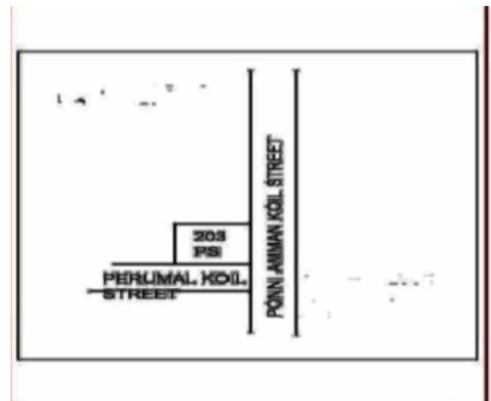

Key MAP View