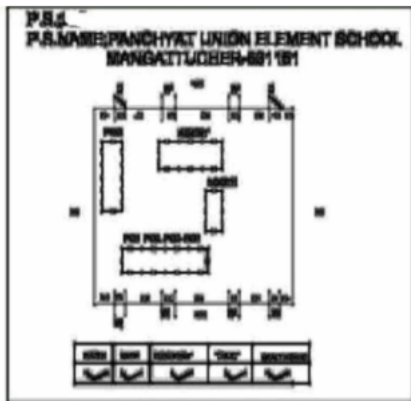

Google Map View

Polling Station Building Front View

Polling Station Front View

Cad View

Key MAP View

1 பெயர் : சாவித்திரி அ கணவர் பெயர் : அண்ணாமலை வீட்டு எண் : 0 வயது : 45 பாலினம் : பெண் Photo is available SVN2042349	2 பெயர் : சுதா தந்தை பெயர் : வெங்கடேசன் வீட்டு எண் : 1 வயது : 39 பாலினம் : ஆண் Photo is available SVN0307975	3 பெயர் : சாயிகிஷோர் தந்தை பெயர் : தமிழ்வாணன் வீட்டு எண் : 2/100 வயது : 20 பாலினம் : ஆண் Photo is available SVN2083186
4 பெயர் : மைதிலி கணவர் பெயர் : நாகராஜ் வீட்டு எண் : 3/92 வயது : 20 பாலினம் : பெண் Photo is available SVN2083111	5 பெயர் : மாலா கணவர் பெயர் : வெங்கடேசன் வீட்டு எண் : 5 வயது : 52 பாலினம் : பெண் Photo is available SVN0898940	6 பெயர் : வினோத் தந்தை பெயர் : வெங்கடேசன் வீட்டு எண் : 5 வயது : 30 பாலினம் : ஆண் Photo is available SVN0898965
7 பெயர் : சுகுணா கணவர் பெயர் : சுரேஷ் வீட்டு எண் : 20 வயது : 38 பாலினம் : பெண் Photo is available SVN0158907	8 பெயர் : இரமணி கணவர் பெயர் : வெங்கடேசன் வீட்டு எண் : 27 வயது : 42 பாலினம் : பெண் Photo is available SVN0551366	9 பெயர் : சிவா தந்தை பெயர் : நாகேஷ் வீட்டு எண் : 29 வயது : 39 பாலினம் : ஆண் Photo is available SVN0307991
10 பெயர் : நிர்மலா மு தந்தை பெயர் : மூர்த்தி வீட்டு எண் : 37 வயது : 20 பாலினம் : பெண் Photo is available SVN2083061	11 பெயர் : அமுதா கணவர் பெயர் : ரமேஷ் வீட்டு எண் : 52L வயது : 36 பாலினம் : பெண் Photo is available SVN0308007	12 பெயர் : பாரதி கணவர் பெயர் : கார்த்திகேயன் வீட்டு எண் : 90 வயது : 37 பாலினம் : பெண் Photo is available SVN0308023
13 பெயர் : விஜயகுமார் தந்தை பெயர் : பொன்னுசாமி வீட்டு எண் : 95 வயது : 71 பாலினம் : ஆண் Photo is available SVN1639491	14 பெயர் : ராணி கணவர் பெயர் : விஜயகுமார் வீட்டு எண் : 95 வயது : 66 பாலினம் : பெண் Photo is available SVN1639509	15 பெயர் : நித்திஷ்குமார் தந்தை பெயர் : கோட்டீஸ்வரன் வீட்டு எண் : 95 வயது : 24 பாலினம் : ஆண் Photo is available SVN1842327
16 பெயர் : இந்திராணி கணவர் பெயர் : மோகனம் வீட்டு எண் : 97 வயது : 57 பாலினம் : பெண் Photo is available SVN1639517	17 பெயர் : இலட்சுமி கணவர் பெயர் : காசி வீட்டு எண் : 98 வயது : 81 பாலினம் : பெண் Photo is available SVN1639533	18 பெயர் : தெய்வநாயகி கணவர் பெயர் : ரங்கநாதன் வீட்டு எண் : 98 வயது : 77 பாலினம் : பெண் Photo is available MSS1448083
19 பெயர் : சம்பத்து தந்தை பெயர் : சீனு வாசன் வீட்டு எண் : 98 வயது : 57 பாலினம் : ஆண் Photo is available SVN1639566	20 பெயர் : கோமளா கணவர் பெயர் : தேவராஜ் வீட்டு எண் : 98 வயது : 56 பாலினம் : பெண் Photo is available SVN1639574	21 பெயர் : ஆறுமுகம் தந்தை பெயர் : காசி வீட்டு எண் : 98 வயது : 53 பாலினம் : ஆண் Photo is available SVN1639582
22 பெயர் : மோகனம் தந்தை பெயர் : வேணு வீட்டு எண் : 99 வயது : 61 பாலினம் : ஆண் Photo is available SVN1639590	23 பெயர் : கன்னியாகுமரி கணவர் பெயர் : கோட்டீஸ்வரன் வீட்டு எண் : 99 வயது : 47 பாலினம் : பெண் Photo is available MSS2180917	24 பெயர் : கோவிந்தன் தந்தை பெயர் : வெங்கடேசன் வீட்டு எண் : 100 வயது : 78 பாலினம் : ஆண் Photo is available SVN1639616
25 பெயர் : சிவகாமி கணவர் பெயர் : வெங்கடேசன் வீட்டு எண் : 100 வயது : 76 பாலினம் : பெண் Photo is available SVN1639624	26 பெயர் : காமாட்சி கணவர் பெயர் : வெங்கடேசன் வீட்டு எண் : 100 வயது : 69 பாலினம் : பெண் Photo is available MSS1448026	27 பெயர் : அகிலா கணவர் பெயர் : கோவிந்தன் வீட்டு எண் : 100 வயது : 66 பாலினம் : பெண் Photo is available MSS3082807
28 பெயர் : தமிழ்வாணன் தந்தை பெயர் : கோவிந்தன் வீட்டு எண் : 100 வயது : 53 பாலினம் : ஆண் Photo is available SVN1639632	29 பெயர் : கண்ணன் தந்தை பெயர் : வெங்கடேசன் வீட்டு எண் : 100 வயது : 52 பாலினம் : ஆண் Photo is available SVN1639640	30 பெயர் : அன்பரசு தந்தை பெயர் : கோவிந்தன் வீட்டு எண் : 100 வயது : 49 பாலினம் : ஆண் Photo is available MSS1571991