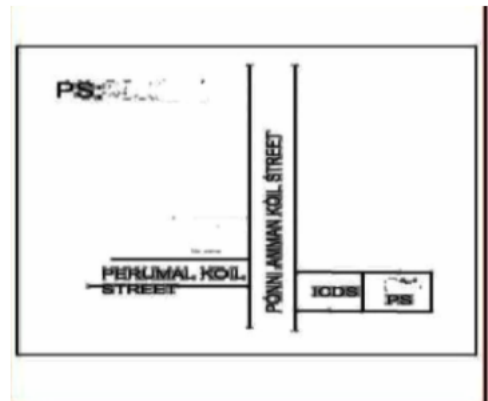

Key MAP View